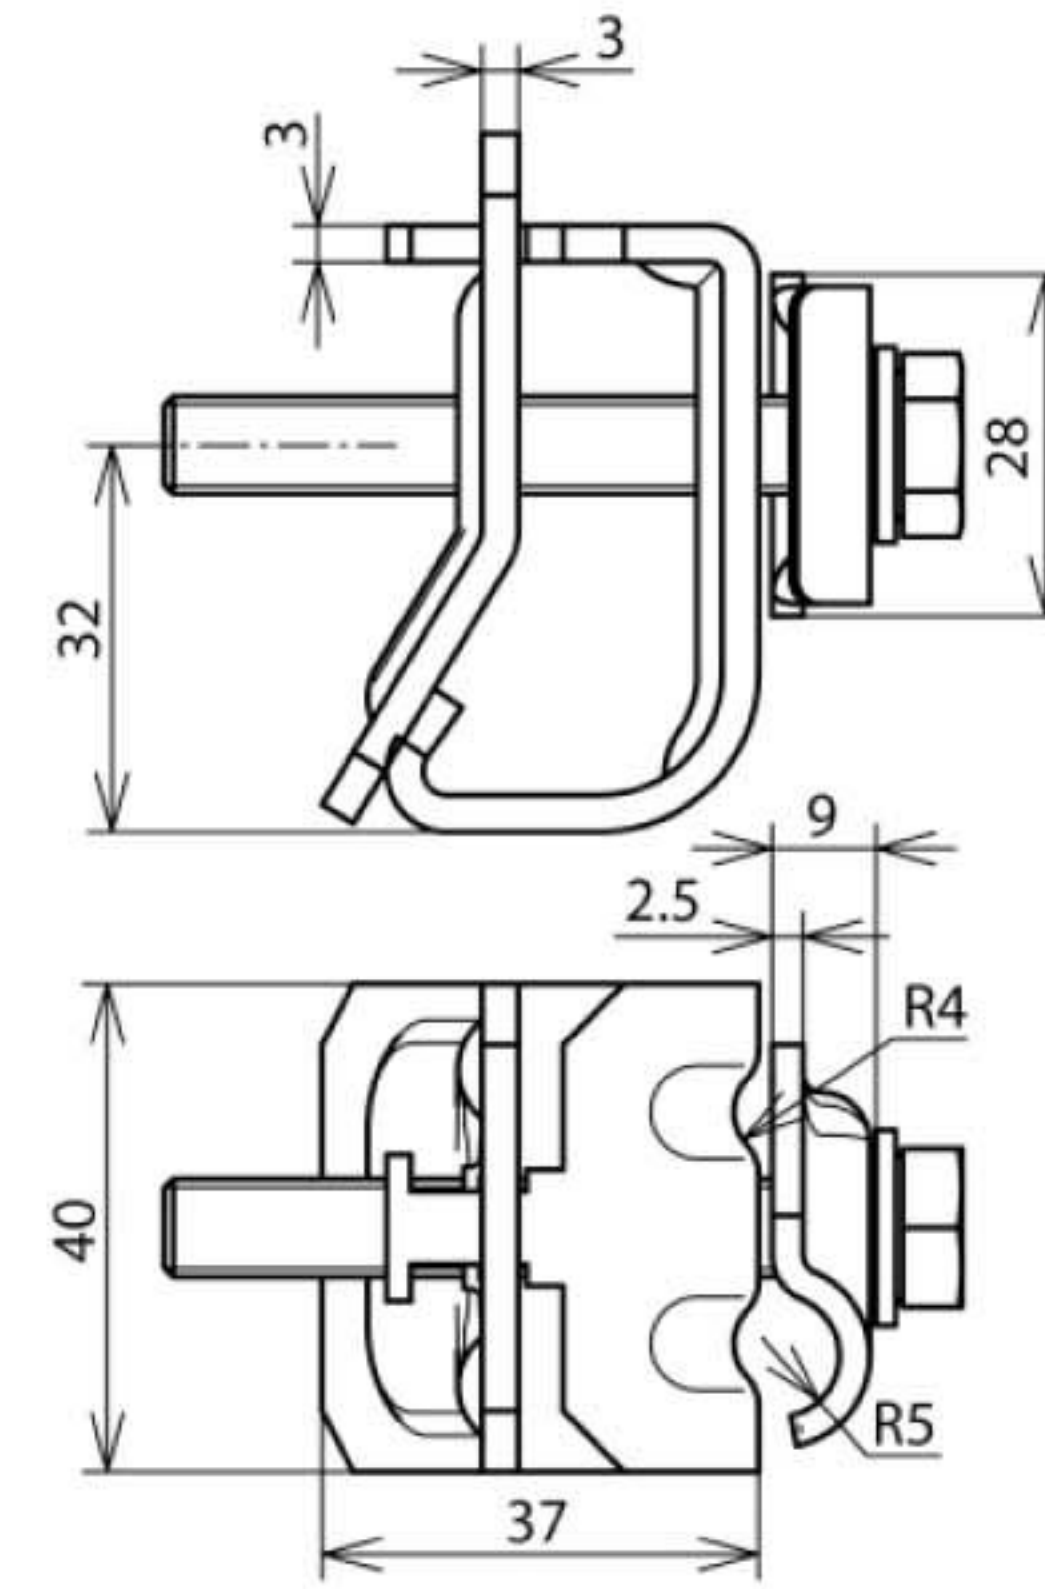

DRK KB 8.10 W16.22 EST AL (339 101)

Оригинал может отличаться от изображения

Арт. №	339 101
Диапазон зажима выступа	16-22 мм
Материал клеммы	Al
Диапазон зажима круглого проводника Rd	8-10 мм
Материал накладки	NIRO
Ширина	40 мм
Болт	M8 x 60 мм
Материал болта	NIRO
Стандарт	EN 50164-1
Вес	84 g
Код ТН ВЭД	85389099
Код GTIN	4013364092082
Упак.	25 шт.