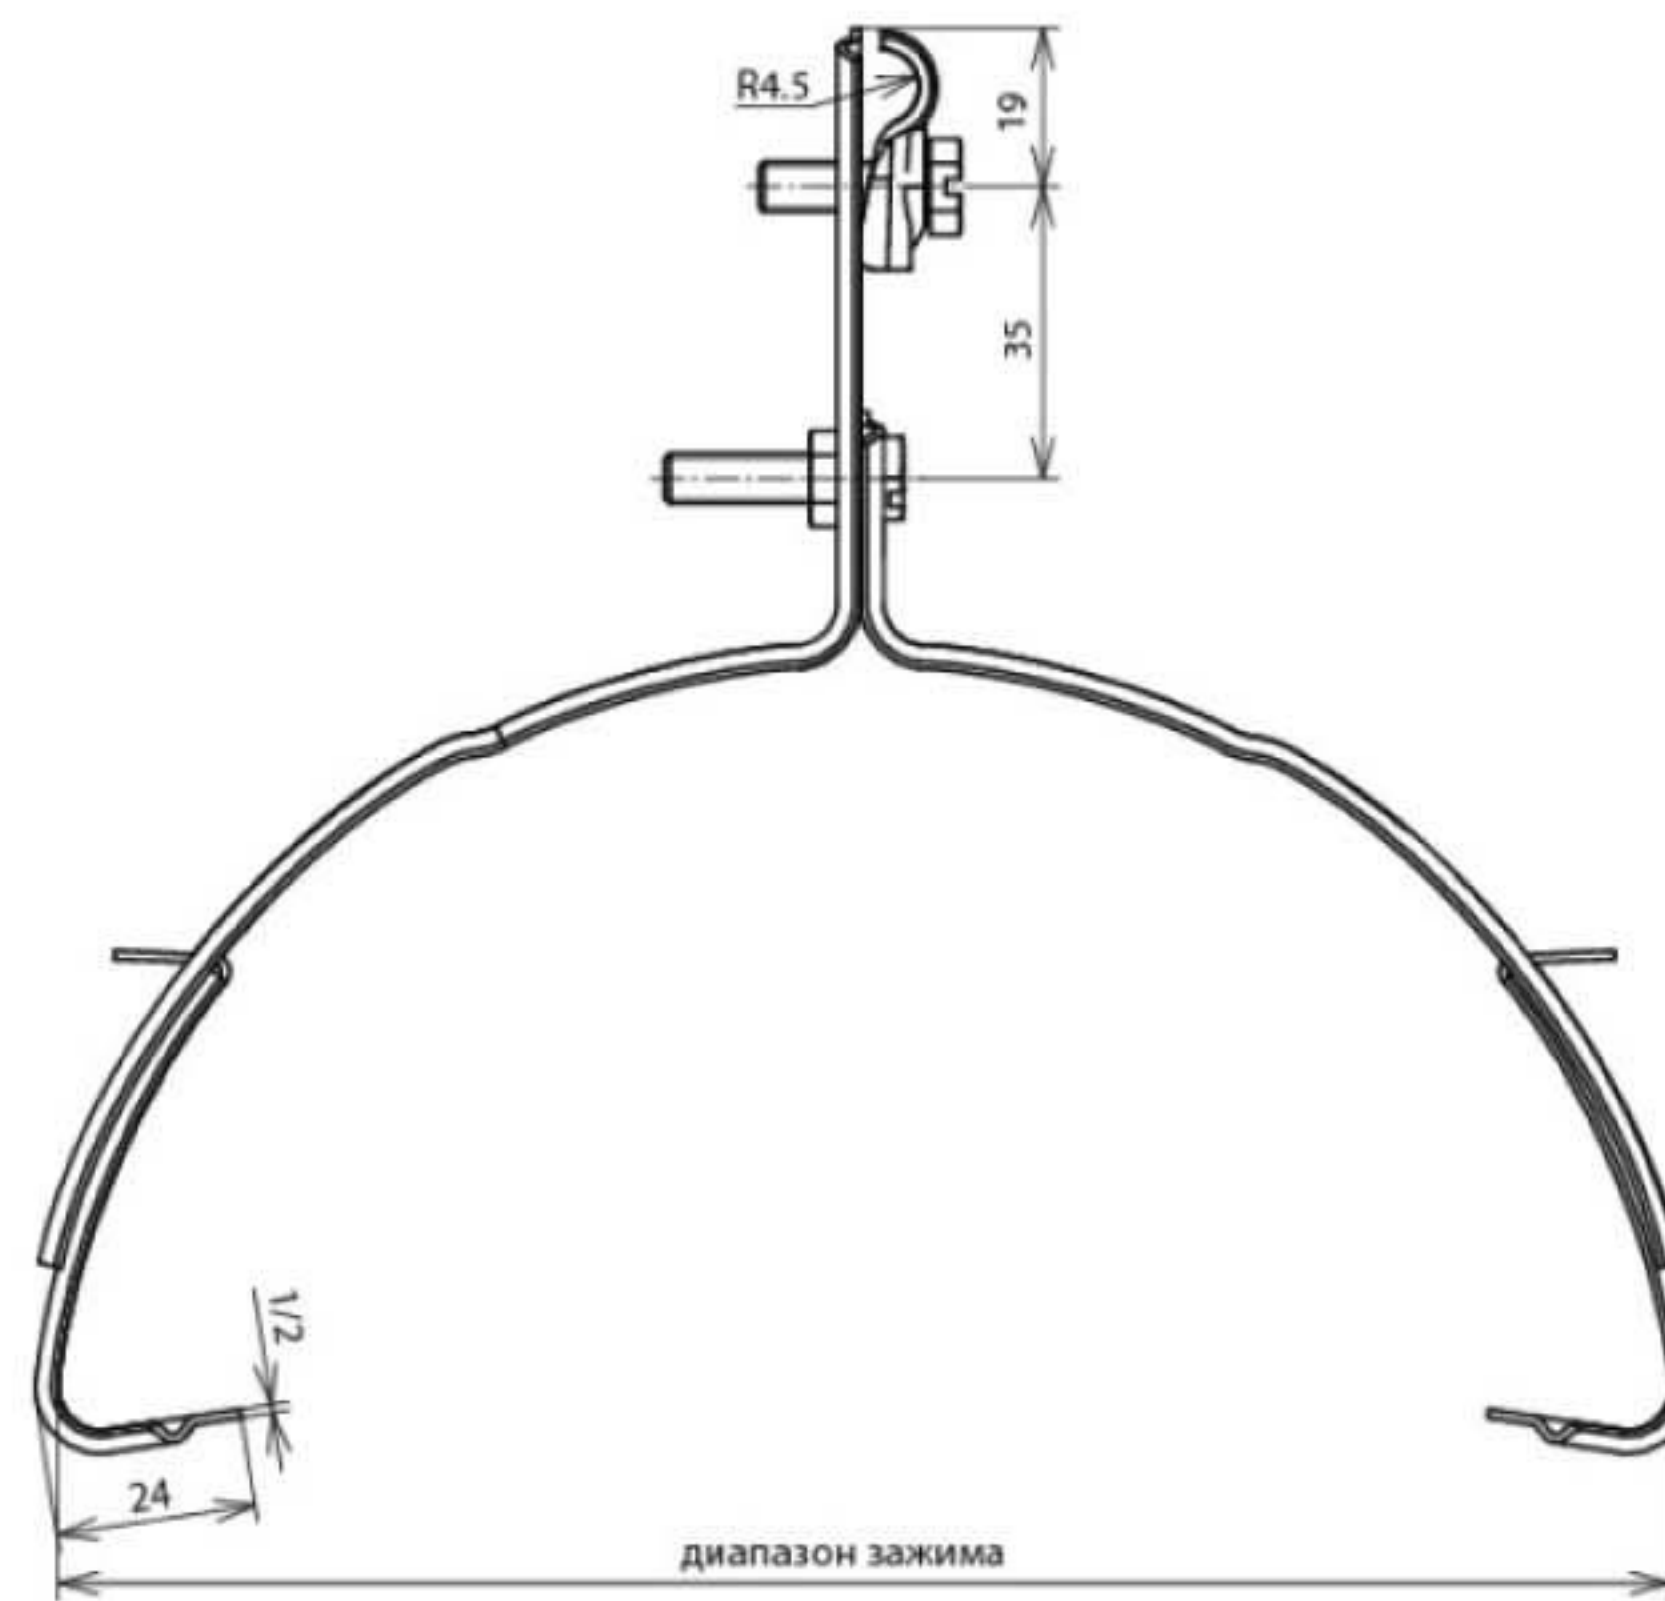

## DLH DQ 6.10 FG120.240 CU (202 027)

Оригинал может отличаться от изображения

Арт. №	202 027
Материал кровельного держателя проводника	Cu
Диапазон зажима	120-240 мм
Материал держателя проводника	Cu
Держатель круглого проводника Rd	6-10 мм
Длина фиксатора	24 мм
Модель держателя проводника	DEHNQUICK
Крепление проводника	жесткое
Ø крепежного отверстия	8,4 мм
Вес	290 g
Код ТН ВЭД	85389099
Код GTIN	4013364020771
Упак.	25 шт.