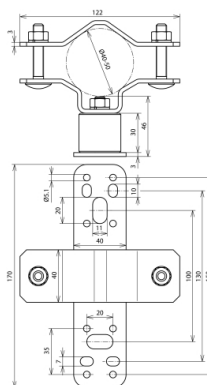

## WB D40.50 SE V2A (105 342)

Оригинал может отличаться от изображения

Крепление к стене- вертикальный монтаж, для молниеприемников D40 или опорной трубы DEHNcon-H.

<b>Арт. №</b>	<b>105 342</b>
Материал	NIRO
Крепление	[8x] Ø5,1 / [4x] 7 x 10 / [2x] 11 x 20 мм
Расстояние от стены	46 мм
Диапазон зажима молниеприемника	40-50 мм
Материал болтов	NIRO
Вес	514 g
Код ТН ВЭД	85389099
Код GTIN	4013364111141
Упак.	1 шт.