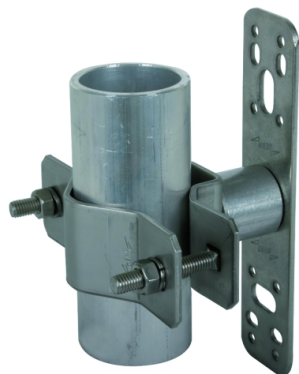

## WB D40.50 SE V2A (105 342)

Оригинал может отличаться от изображения

Крепление к стене- вертикальный монтаж, для молниеприемников D40 или опорной трубы DEHNcon-H.

<b>Арт. №</b>	<b>105 342</b>
Материал	NIRO
Крепление	[8x] Ø5,1 / [4x] 7 x 10 / [2x] 11 x 20 мм
Расстояние от стены	46 мм
Диапазон зажима молниеприемника	40-50 мм
Материал болтов	NIRO
Вес	514 g
Код ТН ВЭД	85389099
Код GTIN	4013364111141
Упак.	1 шт.