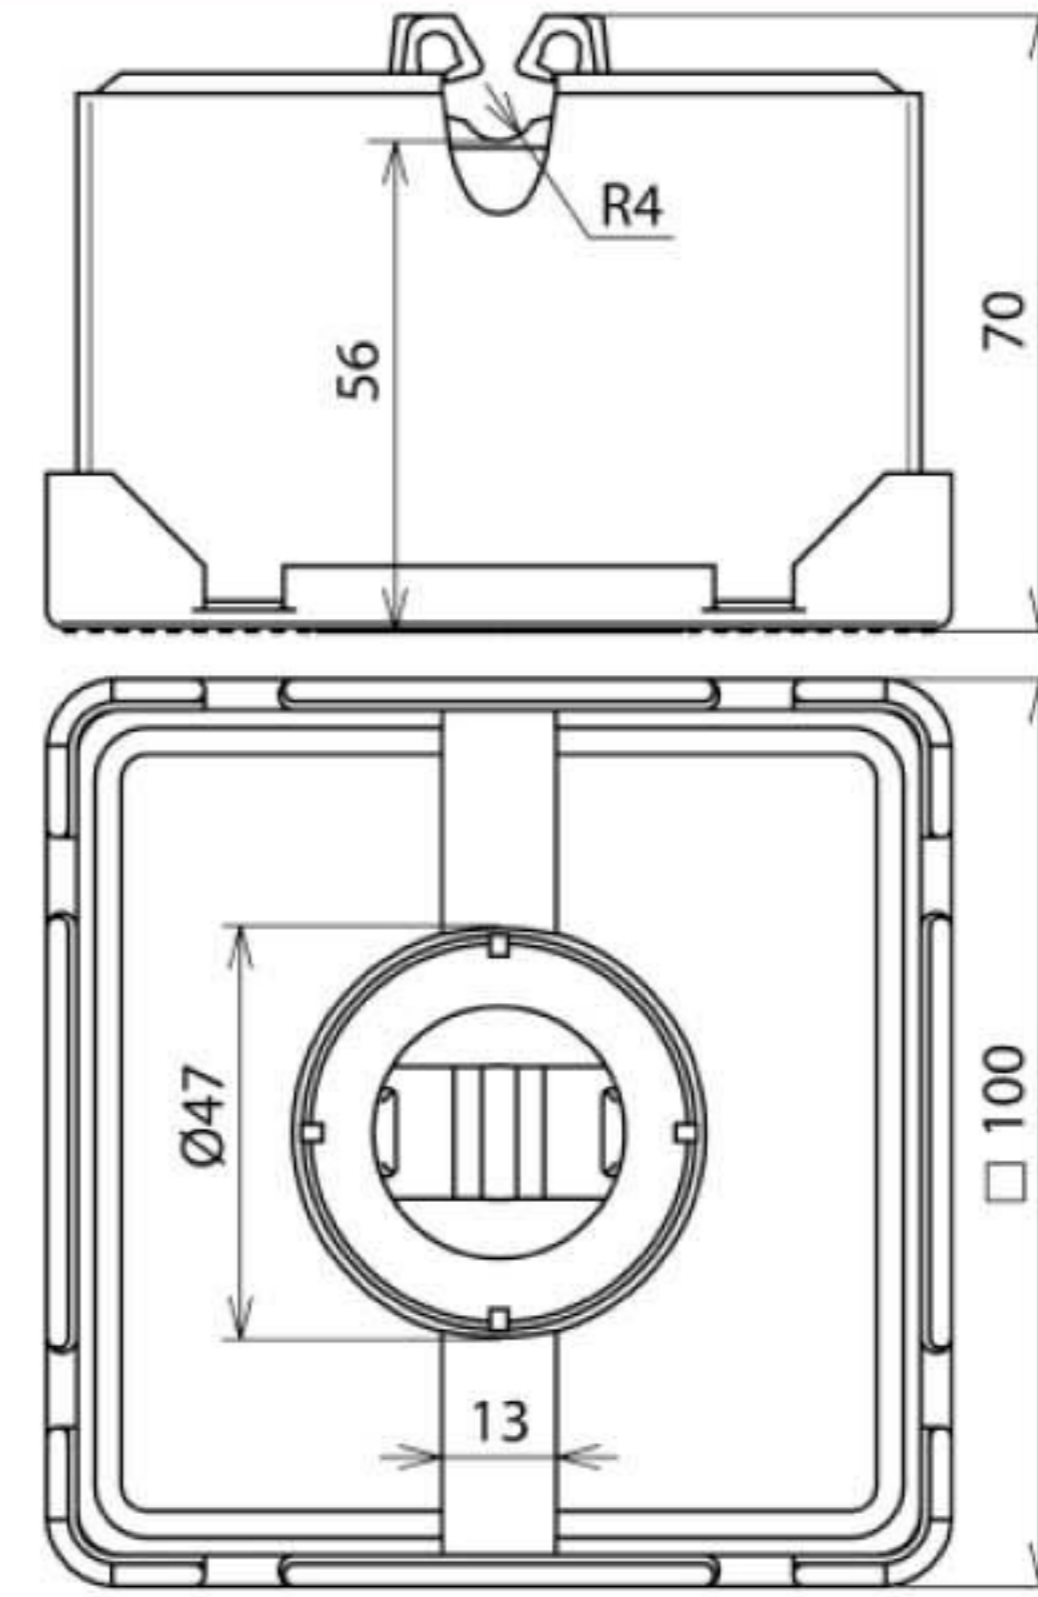

## DLH FB 8 LO 100X100X70 (253 015)

Оригинал может отличаться от изображения

Арт. №	253 015
Защита патентом	патент Германии № 32 24 332.4
Исполнение	четырёхугольное, открытое
Крепление проводника	свободное
Материал держателя проводника	пластик
Цвет держателя проводника	черный
Держатель круглого проводника Rd	8 мм
Блочная вставка	бетон (C35/45)
Масса	1 кг
Размеры	100 x 100 x 70 мм
Вес	1,05 kg
Код ТН ВЭД	85389099
Код GTIN	4013364022201
Упак.	10 шт.