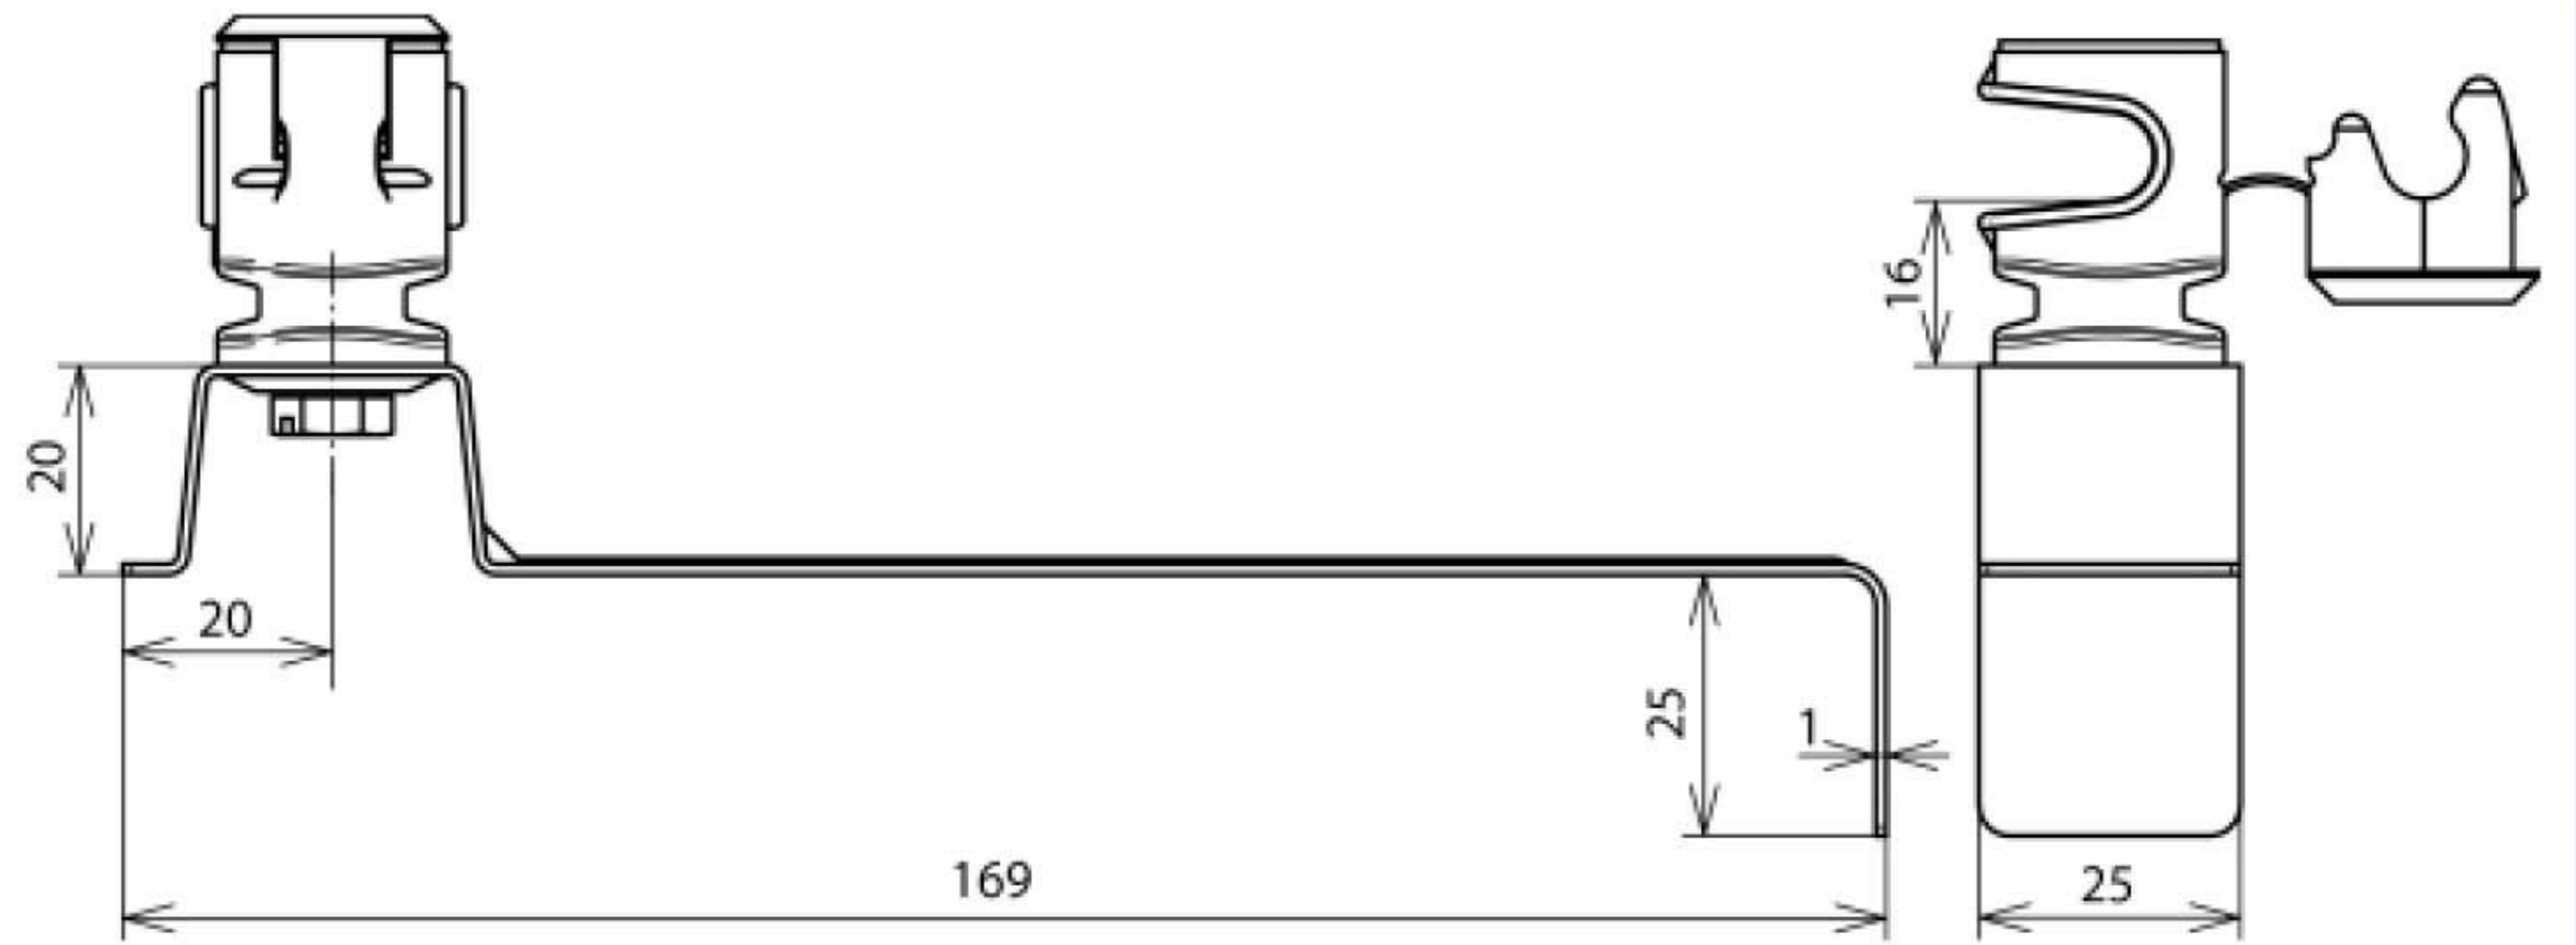

DLH DS 8 H16 L169 WS V2A (204 359)

Оригинал может отличаться от изображения

Арт. №	204 359
Материал кровельного держателя проводника	NIRO
Длина скобы (l1)	169 мм
Строительная высота держателя проводника	16 мм
Материал держателя проводника	пластик
Цвет держателя проводника	серый
Держатель круглого проводника Rd	8 мм
Тип кровельного покрытия	черепица
Монтаж	на обрешетку кровли
Модель держателя проводника	DEHNsnap
Крепление проводника	свободное
Внутренняя резьба	M6
Вес	61 g
Код ТН ВЭД	85389099
Код GTIN	4013364082779
Упак.	50 шт.