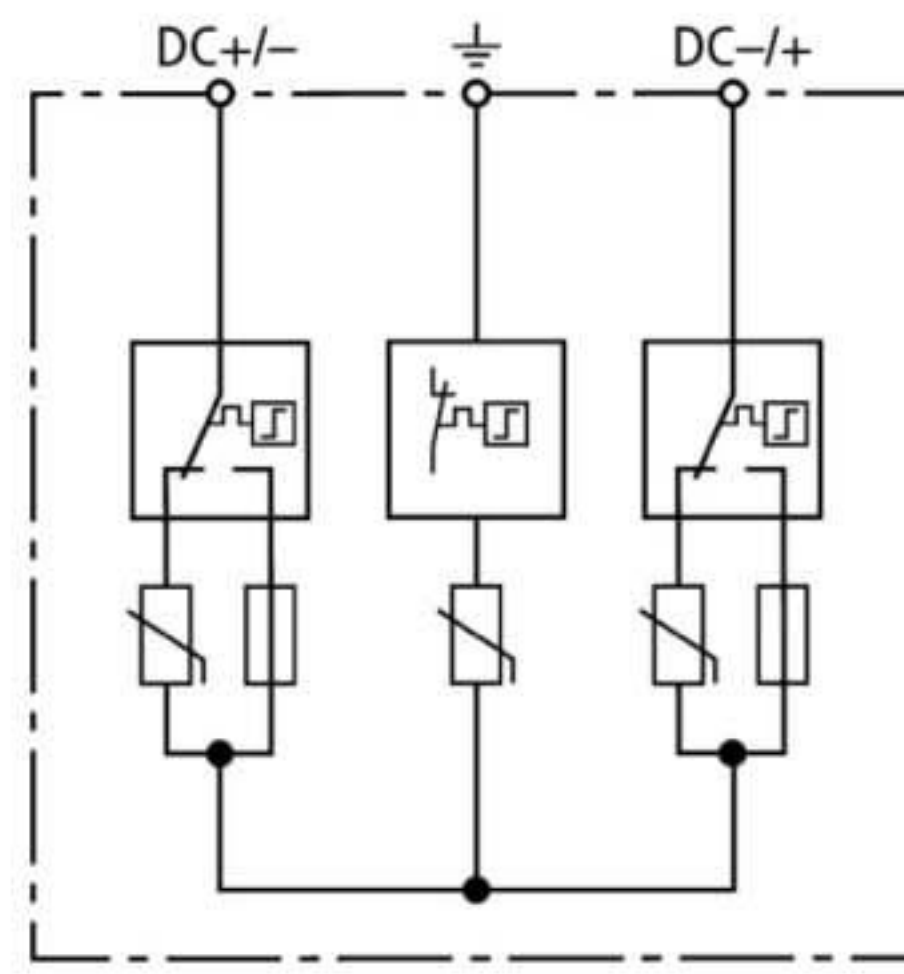

DG YPV SCI 600 (950 531)

- Готовое к монтажу комбинированное УЗИП для применения в фотогальванических установках
- Отсутствие опасности воспламенения при перегрузках благодаря размыкающему и короткозамыкающему устройству (запатентованная технология SCI)
- Без применения предохранителя до $I_{SCPV} = 200 \text{ A}$ пост. тока

Оригинал может отличаться от изображения

Принципиальная схема DG YPV SCI 600

Размерный эскиз DG YPV SCI 600

Многополюсный ограничитель импульсных перенапряжений с трехступенчатым коммутационным устройством постоянного тока для фотогальванических установок.

Тип	DG YPV SCI 600
Арт. №	950 531
УЗИП согласно ГОСТ Р 51992-2011 (EN 50539-11)	Тип 2
Макс. фотогальваническое напряжение (U_{CPV})	$\leq 600 \text{ В}$
Устойчивость к току короткого замыкания (I_{SCPV})	200 А
Полный разрядный ток молнии (8/20 мкс) (I_{total})	40 кА
Номинальный разрядный ток (8/20 мкс) [(DC+/DC-) --> PE] (I_n)	12,5 кА
Макс. разрядный ток (8/20 мкс) [(DC+/DC-) --> PE] (I_{max})	25 кА
Уровень напряжения защиты (U_p)	$\leq 2,5 \text{ кВ}$
Уровень напряжения защиты при 5 кА (U_p)	$\leq 2 \text{ кВ}$
Время срабатывания (t_A)	$\leq 25 \text{ нс}$
Диапазон рабочих температур (T_U)	-40 °C ... +80 °C
Индикатор работоспособности / неисправности	зеленый / красный
Количество портов	1
Сечение соединительных проводов (мин.)	1,5 мм ² одножильный жесткий / гибкий
Сечение соединительных проводов (макс.)	35 мм ² многожильный жесткий / 25 мм ² гибкий
Монтаж на	DIN-рейку шириной 35 мм согласно стандарту EN 60715
Материал корпуса	термопласт, цвет красный, UL 94 V-0
Установка	внутри помещения
Степень защиты	IP 20
Монтажные размеры	3 модуля, DIN 43880
Разрешения, сертификаты	КЕМА, UL, ГОСТ Р
Вес	275 g
Код ТН ВЭД	85363030
Код GTIN	4013364152953
Упак.	1 шт.