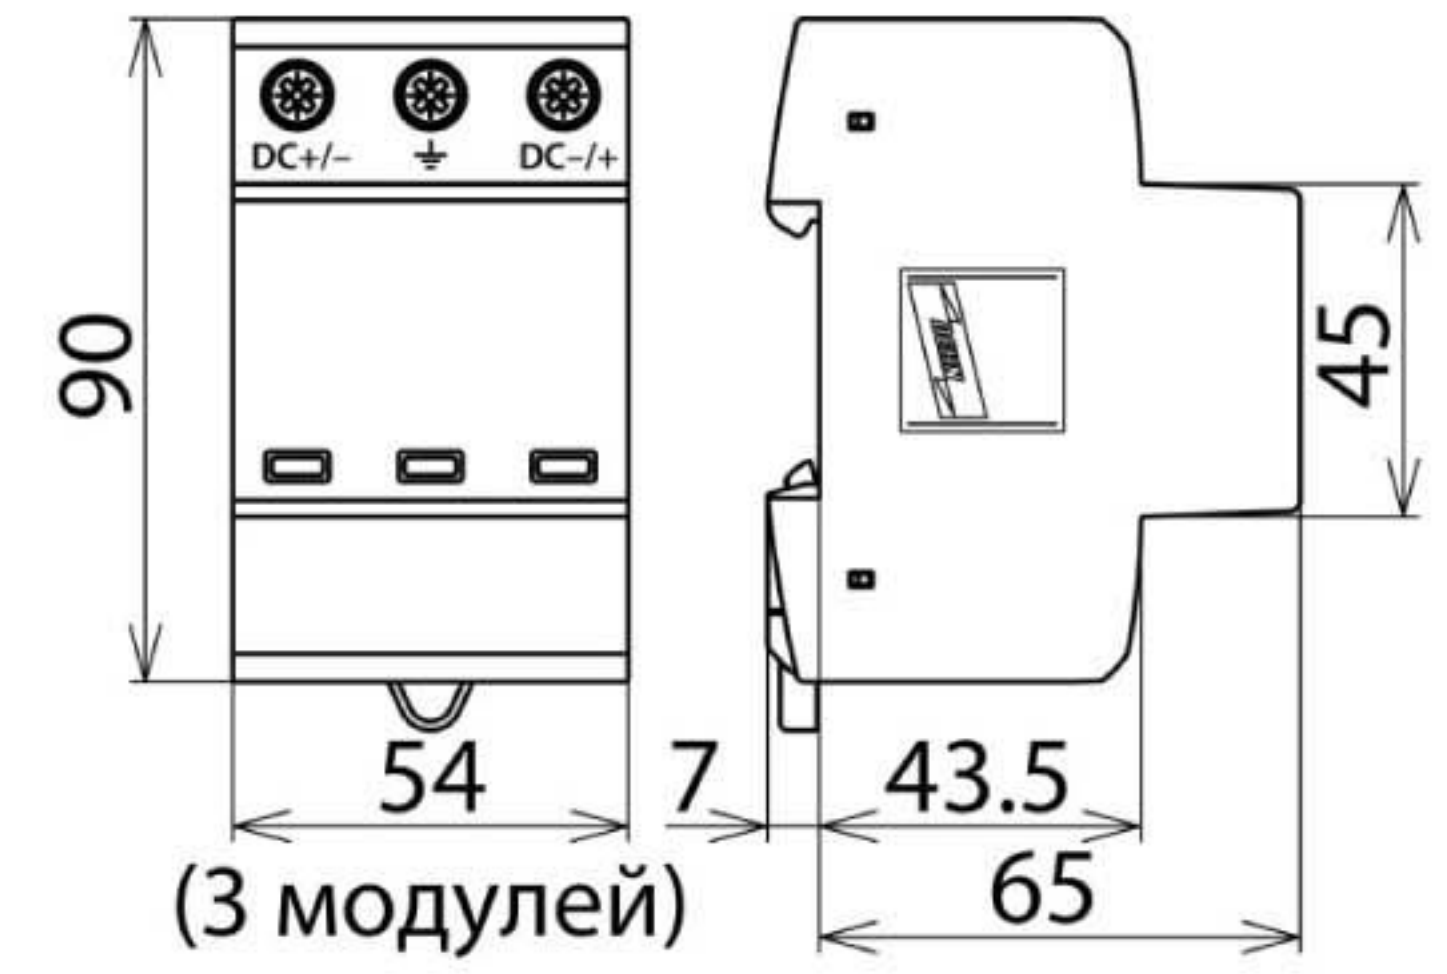

DG YPV SCI 600 (950 531)

- Готовое к монтажу комбинированное УЗИП для применения в фотогальванических установках
- Отсутствие опасности воспламенения при перегрузках благодаря размыкающему и короткозамыкающему устройству (запатентованная технология SCI)
- Без применения предохранителя до $I_{SCPV} = 200 \text{ A}$ пост. тока

Оригинал может отличаться от изображения

Принципиальная схема DG YPV SCI 600

Размерный эскиз DG YPV SCI 600

Многополюсный ограничитель импульсных перенапряжений с трехступенчатым коммутационным устройством постоянного тока для фотогальванических установок.

Тип	DG YPV SCI 600
Арт. №	950 531
УЗИП согласно ГОСТ Р 51992-2011 (EN 50539-11)	Тип 2
Макс. фотогальваническое напряжение (U_{CPV})	$\leq 600 \text{ В}$
Устойчивость к току короткого замыкания (I_{SCPV})	200 А
Полный разрядный ток молнии (8/20 мкс) (I_{total})	40 кА
Номинальный разрядный ток (8/20 мкс) [(DC+/DC-) --> PE] (I_n)	12,5 кА
Макс. разрядный ток (8/20 мкс) [(DC+/DC-) --> PE] (I_{max})	25 кА
Уровень напряжения защиты (U_p)	$\leq 2,5 \text{ кВ}$
Уровень напряжения защиты при 5 кА (U_p)	$\leq 2 \text{ кВ}$
Время срабатывания (t_A)	$\leq 25 \text{ нс}$
Диапазон рабочих температур (T_U)	-40 °C ... +80 °C
Индикатор работоспособности / неисправности	зеленый / красный
Количество портов	1
Сечение соединительных проводов (мин.)	1,5 мм ² одножильный жесткий / гибкий
Сечение соединительных проводов (макс.)	35 мм ² многожильный жесткий / 25 мм ² гибкий
Монтаж на	DIN-рейку шириной 35 мм согласно стандарту EN 60715
Материал корпуса	термопласт, цвет красный, UL 94 V-0
Установка	внутри помещения
Степень защиты	IP 20
Монтажные размеры	3 модуля, DIN 43880
Разрешения, сертификаты	КЕМА, UL, ГОСТ Р
Вес	275 g
Код ТН ВЭД	85363030
Код GTIN	4013364152953
Упак.	1 шт.