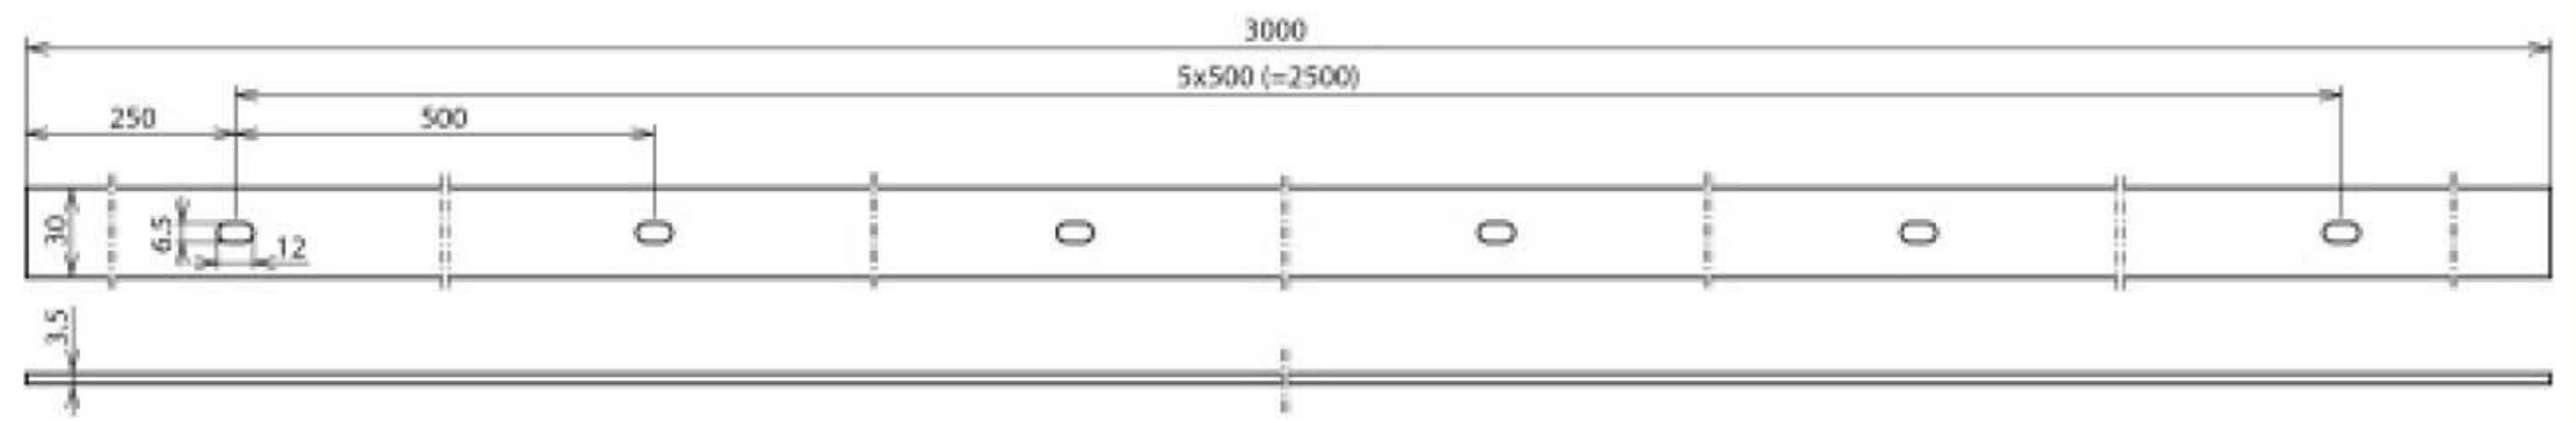

NEW AF 30X3.5 V2A B6.5X12 3000 (860 425)

Оригинал может отличаться от изображения

Арт. №	860 425 <small>NEW</small>
Материал	NIRO
Материал №	1.4301
Длина (l1)	3000 мм
Размеры	30 x 3,5 мм
Крепление	[6x] 6,5 x 12 мм
Расстояние между отверстиями	500 мм
Сечение	105 мм ²
Стандарт	EN 62561-2
Вес	2 kg
Код ТН ВЭД	85389099
Код GTIN	4013364227774
Упак.	5 шт.