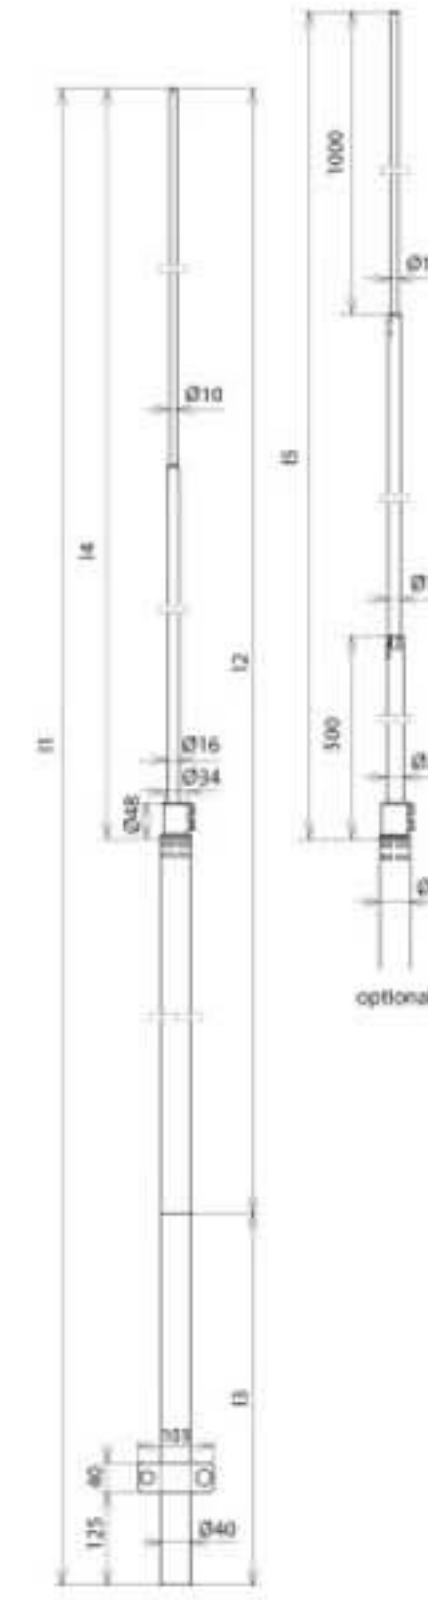

## FS D40 16 10 8000 KSV AL (105 174)

Оригинал может отличаться от изображения

Арт. №	105 174
Суммарная длина (I1)	8000 мм
Длина трубы (Ø40 x 5)	6000 мм
Длина молниепремника (Ø16 / 10) (I4)	2000 мм
Макс. свободная длина с молниеприемником 2000 / 2500 мм (I2)	5500 мм
Зажимная длина с молниеприемником 2000 / 2500 мм (I3)	2500 мм
Кол-во точек крепления	3
Материал молниеприемника	Al
Стандарт	EN 50164-(1+2)
Вес	10,14 kg
Код ТН ВЭД	85389099
Код GTIN	4013364151277
Упак.	1 шт.

Производитель оставляет за собой право на изменение дизайна и технических параметров, размеров, веса и материалов в связи с постоянным совершенствованием продукции. Изображения не определяют точный внешний вид и могут отличаться от указанных изделий.

Варианты с меньшей транспортной длиной (труба делится) производятся по запросу.