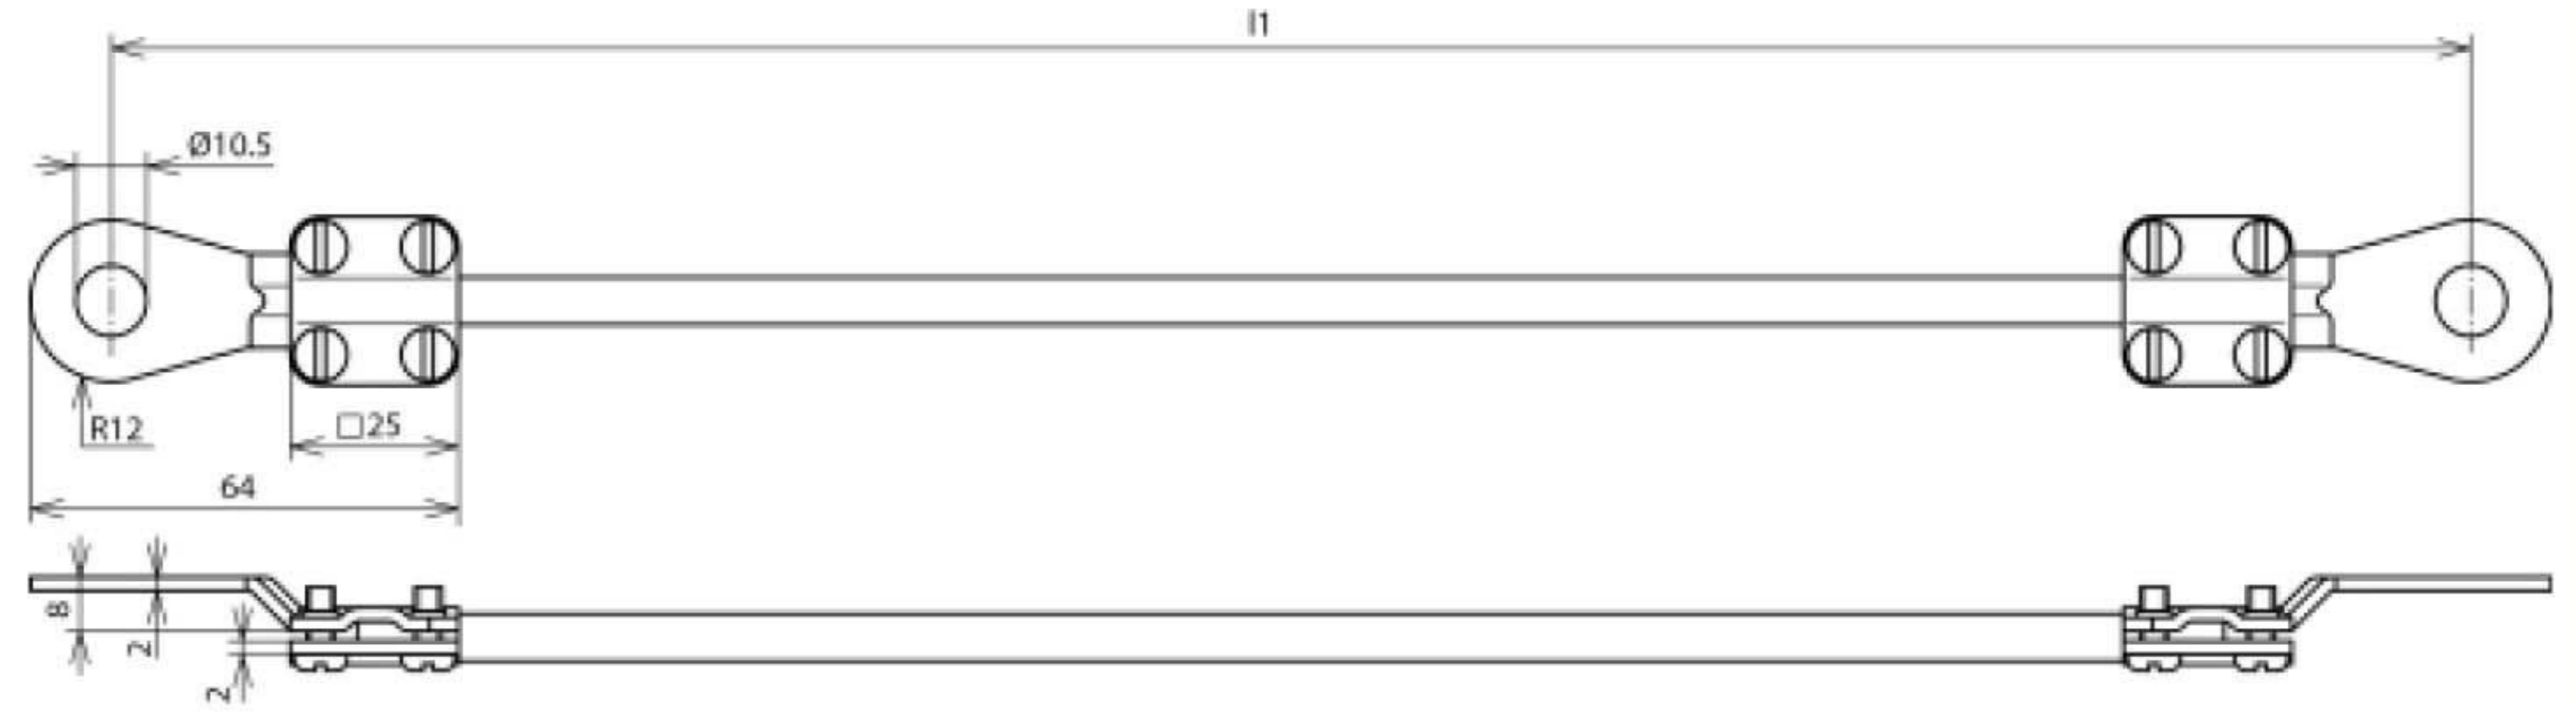

## EL10 L0.55M 2KSG 10 (410 905)

Оригинал может отличаться от изображения

Арт. №	410 905
Сечение кабеля	10 мм <sup>2</sup>
Длина кабеля (l1)	0,55 м
Закрытый наконечник	2xM10
Ø отверстия	10,5 мм
Проводник	Cu, гибкий
Стойкость к рабочему напряжению (AC/DC)	600 В
Диапазон рабочих температур	-40 ... +150 °C
Стандарт	VG 95218
Цвет	черный
Материал наконечника	Cu/gal Sn
Вес	140 g
Код ТН ВЭД	85369010
Militärische Bezeichnung	VG 96927 T011 A028
Versorgungs-Nr.	6150-12-198-6809
Код GTIN	4013364029040
Упак.	1 шт.