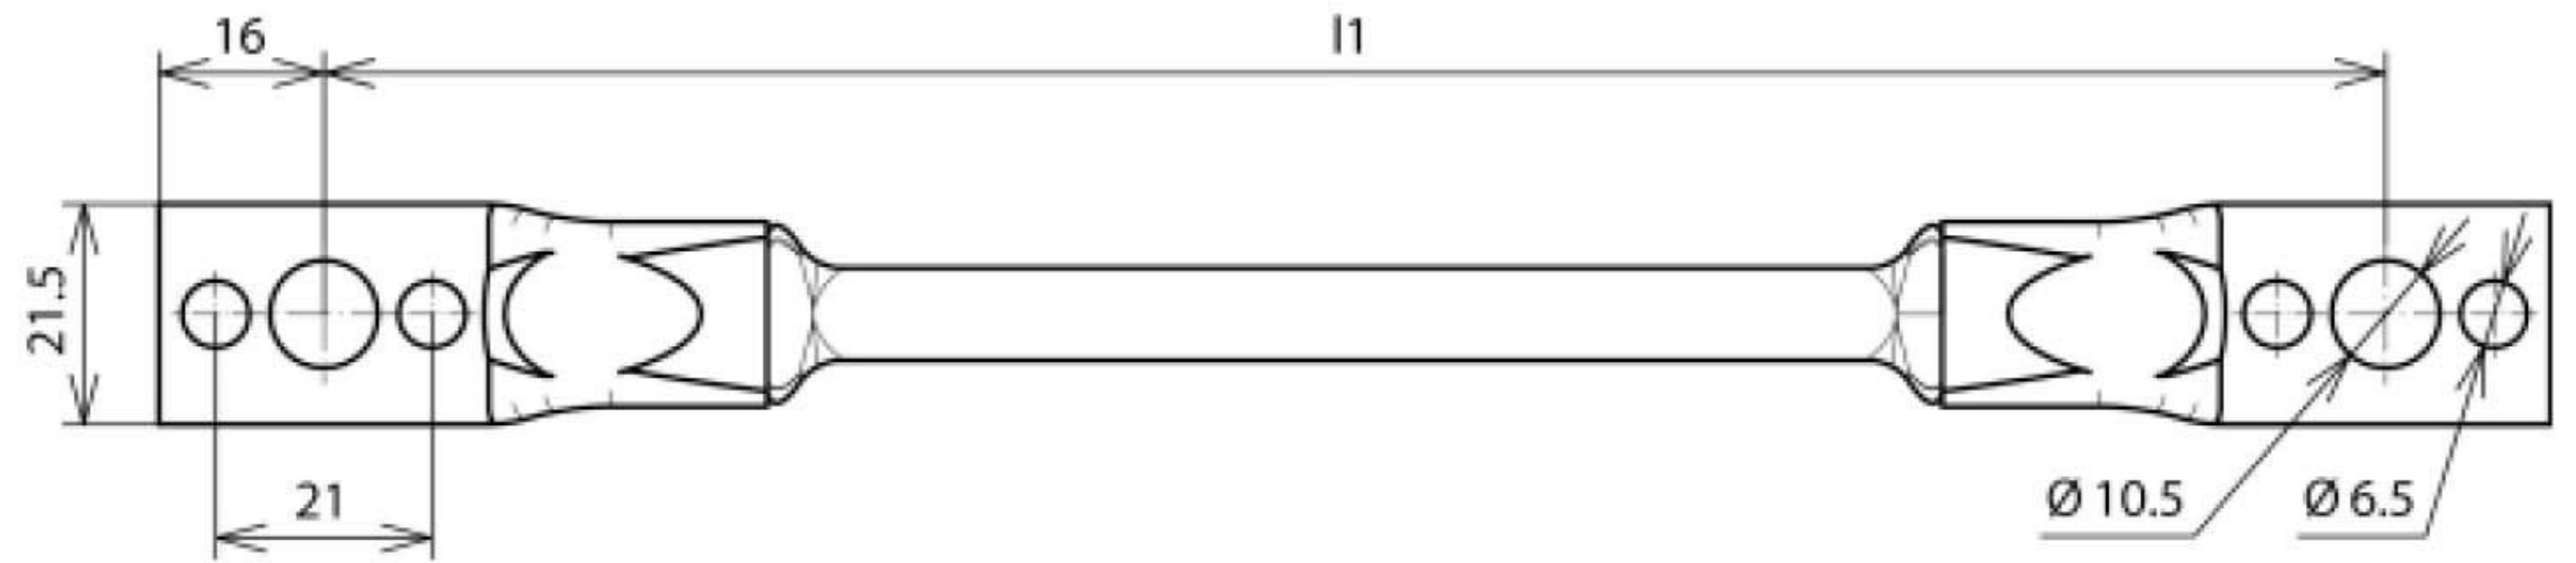

UEBS 16 L300 B10.5 B6.5 AL CU (377 310)

Оригинал может отличаться от изображения

| | |
|-----------------------------|---|
| Арт. № | 377 310 |
| Длина (l1) | 300 мм |
| Материал наконечника | Al |
| Материал троса | Cu |
| Сечение | 16 мм ² |
| Монтаж | [4x] Ø6,5 / [2x] Ø10,5 мм |
| Указание по применению | согласно EN 62305-3 Прилож. 1, для подключения при толщине материала ≥ 0,5мм требуются 2 заклепки Ø6мм или для подключения при толщине материала ≥ 2 мм требуются два самонарезающих шурупа Ø6,3 мм из NIRO (с двух сторон) |
| Изоляция | резина EM5, цвет черный |
| Диапазон рабочих температур | -40 °C ... +80 °C |
| Исполнение троса | гибкий |
| Стандарт | EN 50164-1 |
| Вес | 72 g |
| Код ТН ВЭД | 85389099 |
| Код GTIN | 4013364033382 |
| Упак. | 10 шт. |