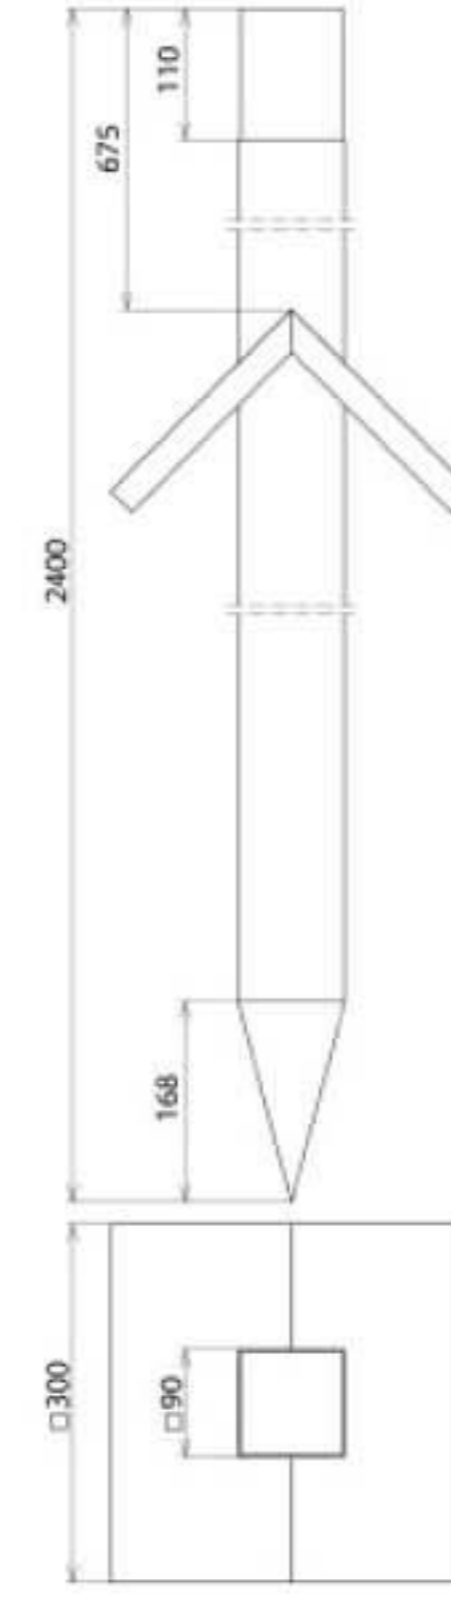

## НР 90X90 2400 ЕНІ (145 241)

Оригинал может отличаться от изображения

<b>Арт. №</b>	<b>145 241</b>
Материал	дуб (пропитанный)
Размеры (l x b x h)	90x90x2400 мм
Стандарт	в соответствии с DIN 48812
Вес	11 kg
Код ТН ВЭД	44219097
Код GTIN	4013364022584
Упак.	1 шт.