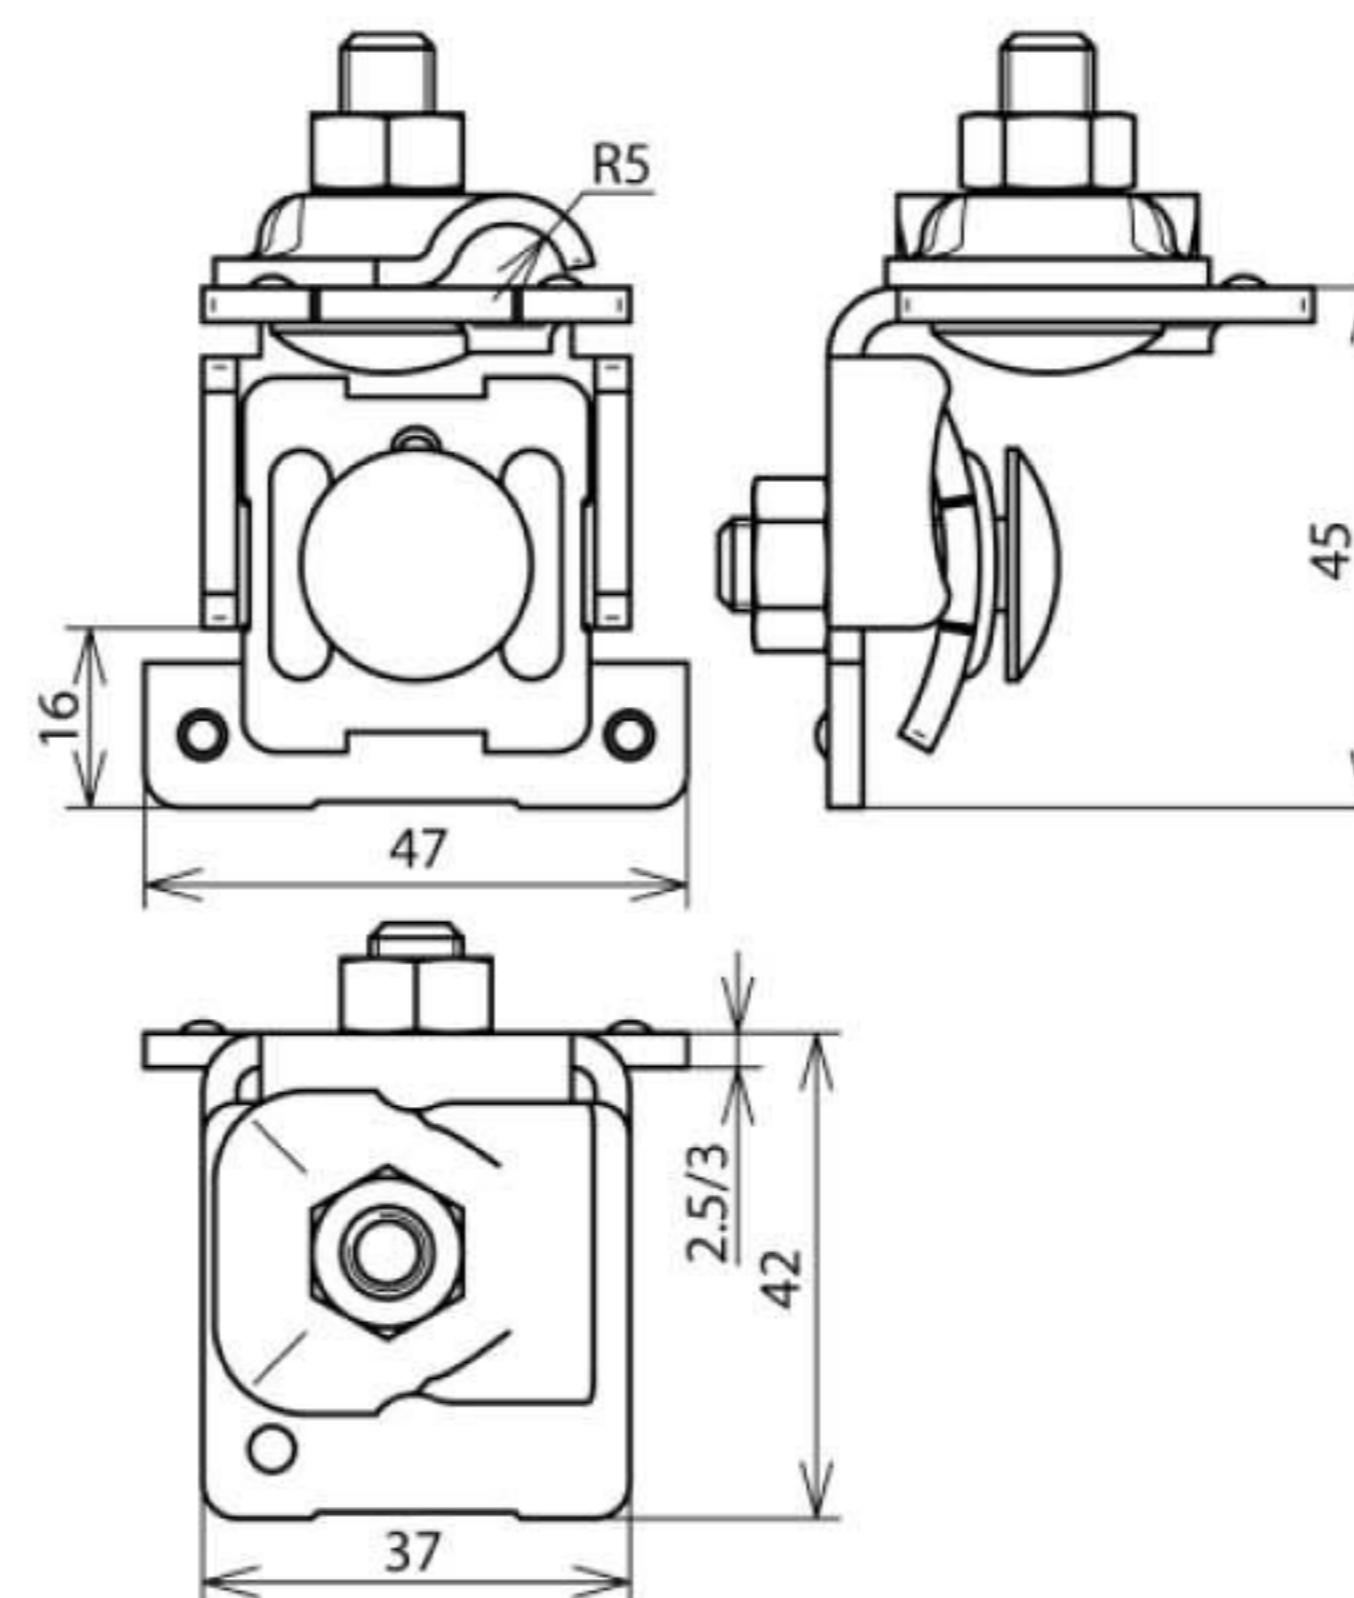

## FK KB 6.10 KBF0.7 8 W AL (365 051)

Оригинал может отличаться от изображения

Арт. №	365 051
Диапазон зажима фальца	0,7-8 мм
Материал клеммы	Al
Диапазон зажима круглого проводника Rd	6-10 мм
Болт	⬆ M8x25 мм
Материал болта/гайки	NIRO
Толщина материала	3/3 мм
Стандарт	EN 50164-1
Вес	75 g
Код ТН ВЭД	85389099
Код GTIN	4013364091832
Упак.	50 шт.