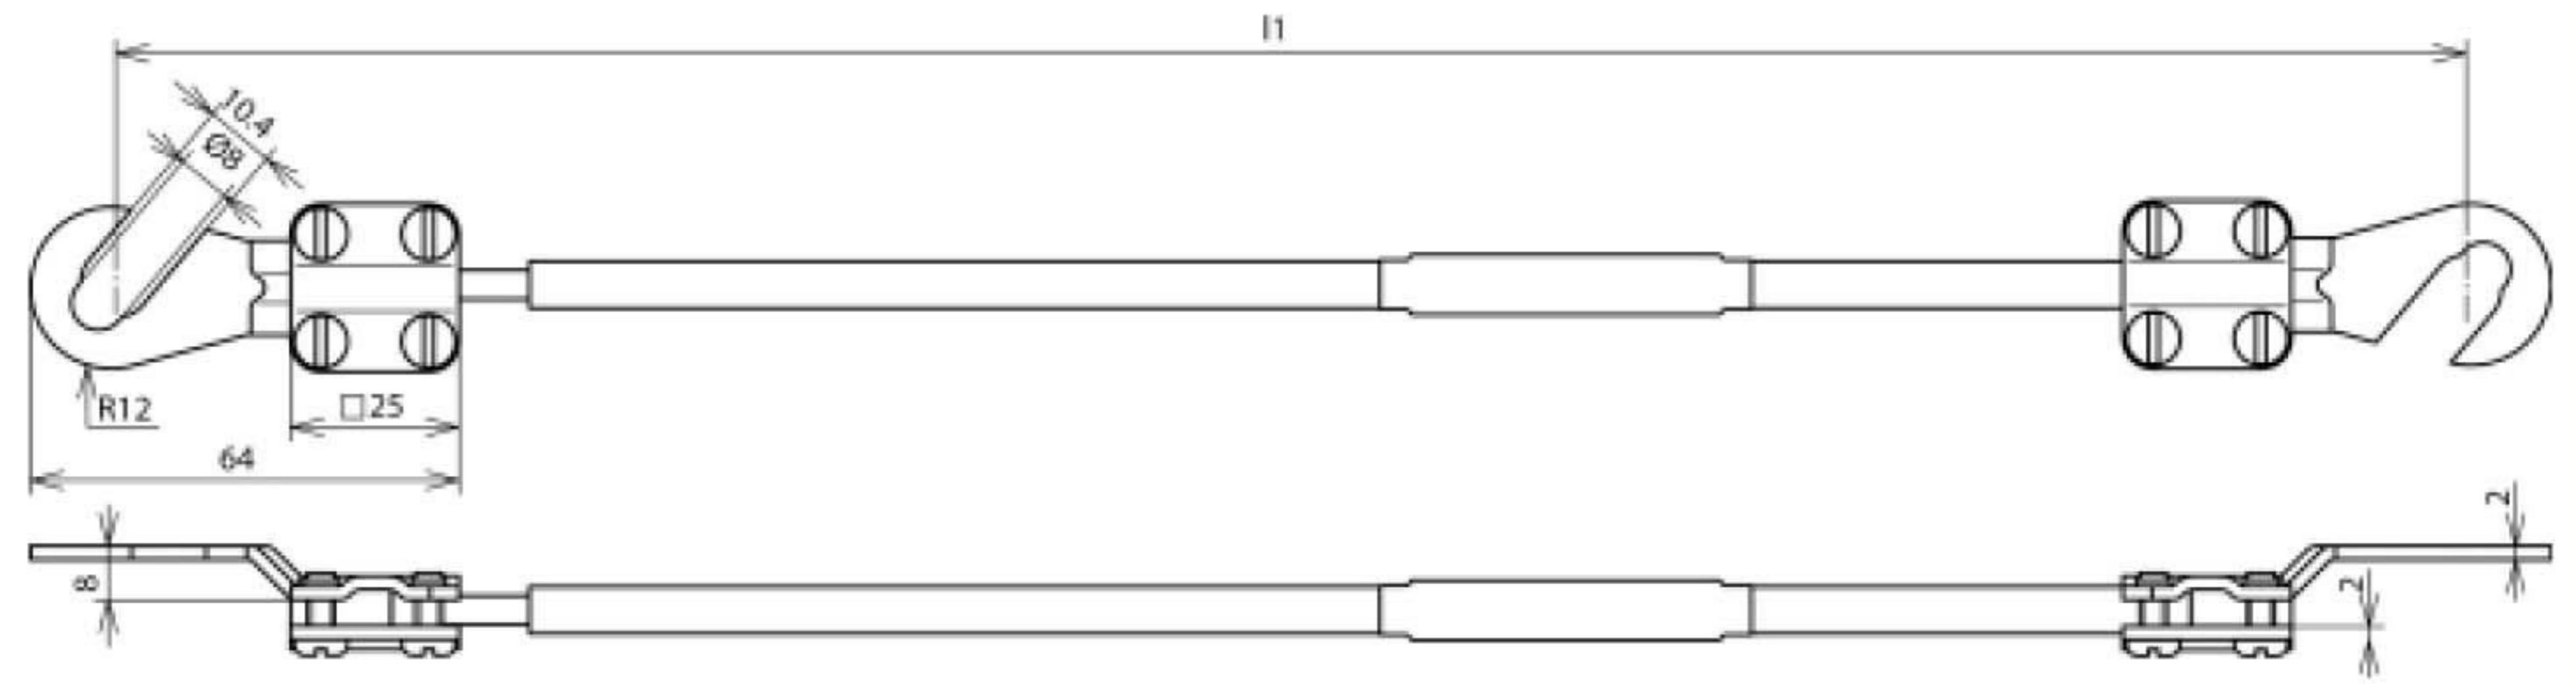

EL16 L1.55M 2KSO 8.10 GG (417 015)

Оригинал может отличаться от изображения

Арт. №	417 015
Сечение кабеля	16 мм ²
Длина кабеля (l1)	1,55 м
Открытый кабельный наконечник	2xM8/M10
Кабель	Си, гибкий
Сечение жилы	0,07 мм
Диапазон рабочих температур	-40 ... +90 °C
Цвет	желто-зеленый
Материал наконечника	Cu/gal Sn
Вес	353 g
Код ТН ВЭД	85369010
Versorgungs-Nr.	6150-12-313-5061
Код GTIN	4013364031968
Упак.	1 шт.