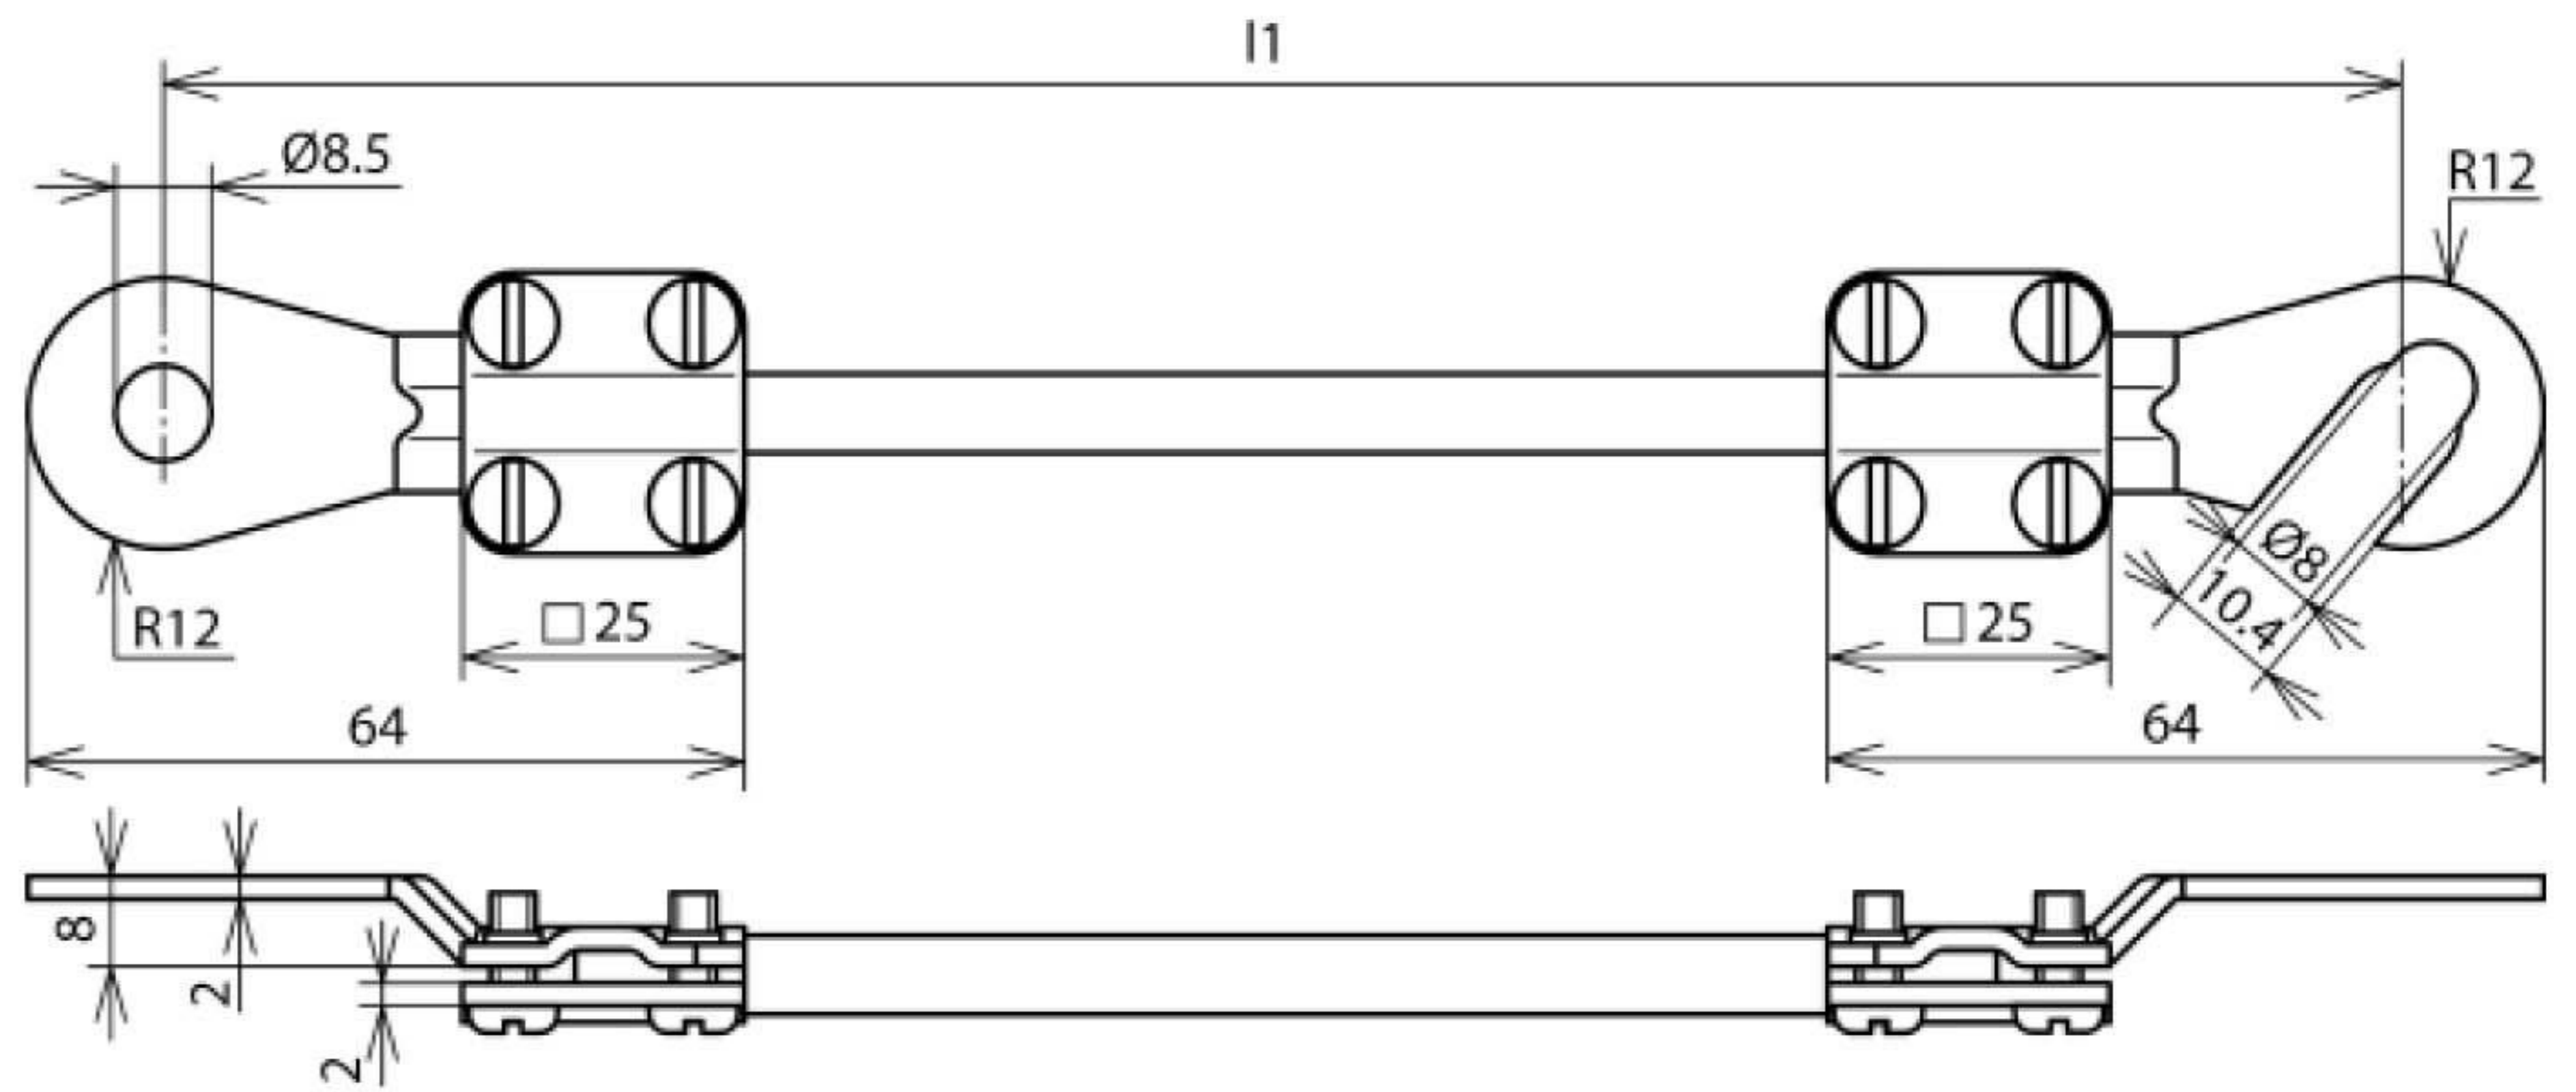

## EL10 L1.05M 1KSO 8.10 1KSG 8 (410 411)

Оригинал может отличаться от изображения

Арт. №	410 411
Сечение кабеля	10 мм <sup>2</sup>
Длина кабеля (l1)	1,05 м
Открытый наконечник	M8 / M10
Закрытый наконечник	M8
Ø отверстие	8,5 мм
Кабель	Cu, гибкий
Сечение жилы	0,1 мм
Стойкость к рабочему напряжению (AC / DC)	600 В
Диапазон рабочих температур	-40 °C ... +150 °C
Стандарт	VG 95218
Цвет	черный
Материал наконечника	Cu/gal Sn
Вес	197 g
Код ТН ВЭД	85369010
Militärische Bezeichnung	VG 96927 T011 A097
Versorgungs-Nr.	6150-12-192-5457
Код GTIN	4013364029156
Упак.	1 шт.