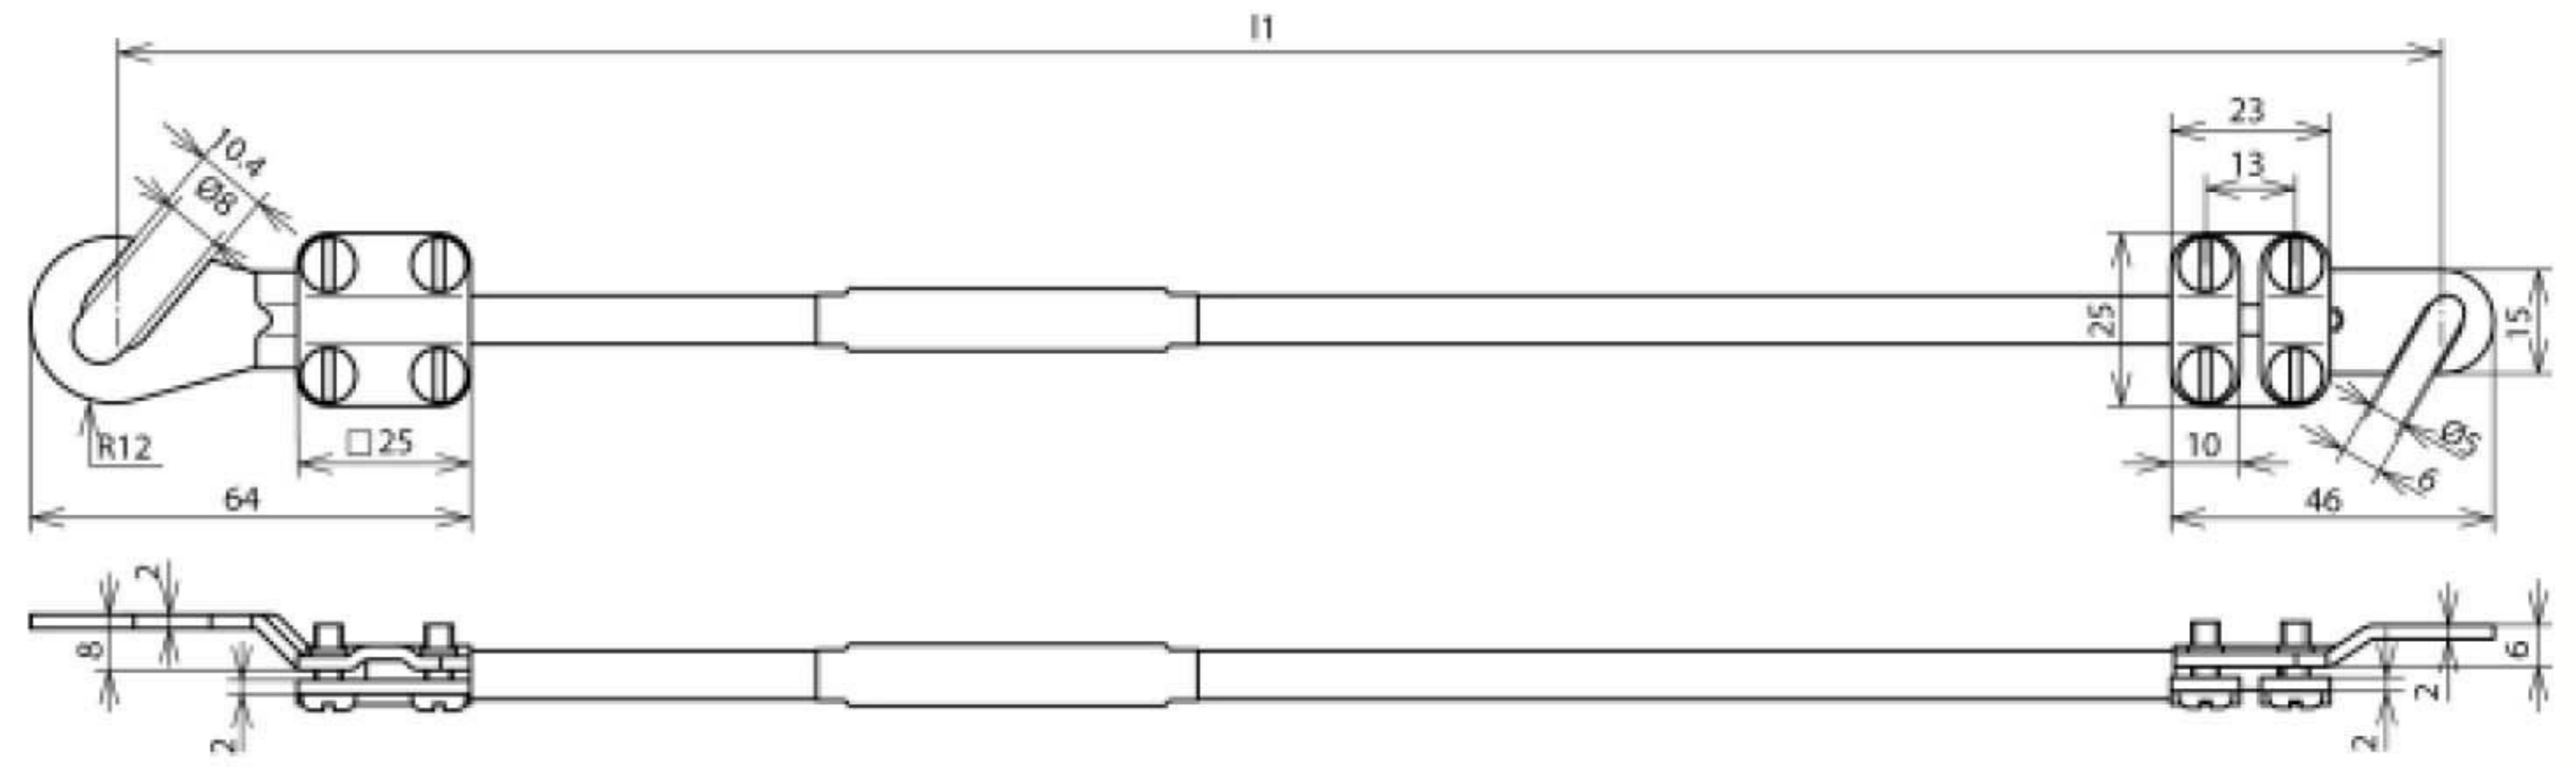

EL10 L2.05M 1KSO 8.10 1KSO 5.6 (410 620)

Оригинал может отличаться от изображения

Арт. №	410 620
Сечение кабеля	10 мм ²
Длина кабеля (l1)	2,05 м
Открытый кабельный наконечник	1xM8/M10 1xM5/M6
Кабель	Cu, гибкий
Сечение жилы	0,1 мм
Стойкость к рабочему напряжению (AC/DC)	600 В
Диапазон рабочих температур	-40 ... +150 °C
Цвет	черный
Материал наконечника	Cu/gal Sn
Вес	305 g
Код ТН ВЭД	85369010
Код GTIN	4013364029378
Упак.	1 шт.