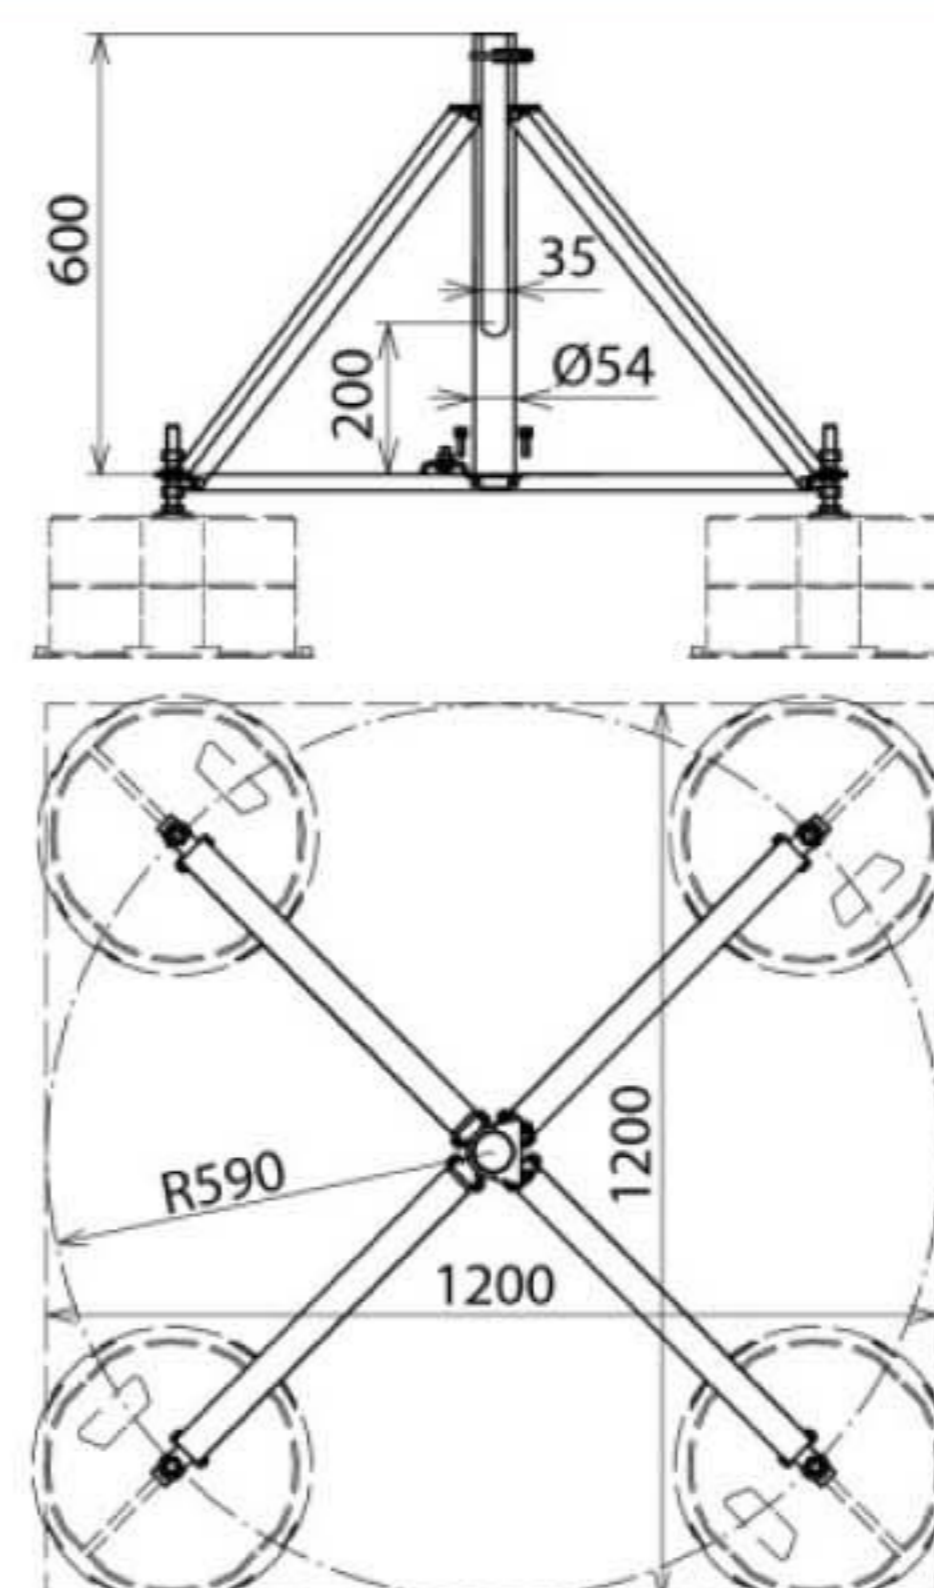

## VBS KB D50 S35 RA600 V2A (105 490)

Оригинал может отличаться от изображения

Арт. №	105 490
Материал	NIRO
Крепление	50 мм
Длина центральной трубы	600 мм
Радиус	600 мм
Площадь под штатив	1200 x 1200 мм
Вес	7,4 kg
Код ТН ВЭД	85359000
Код GTIN	4013364156968
Упак.	1 шт.