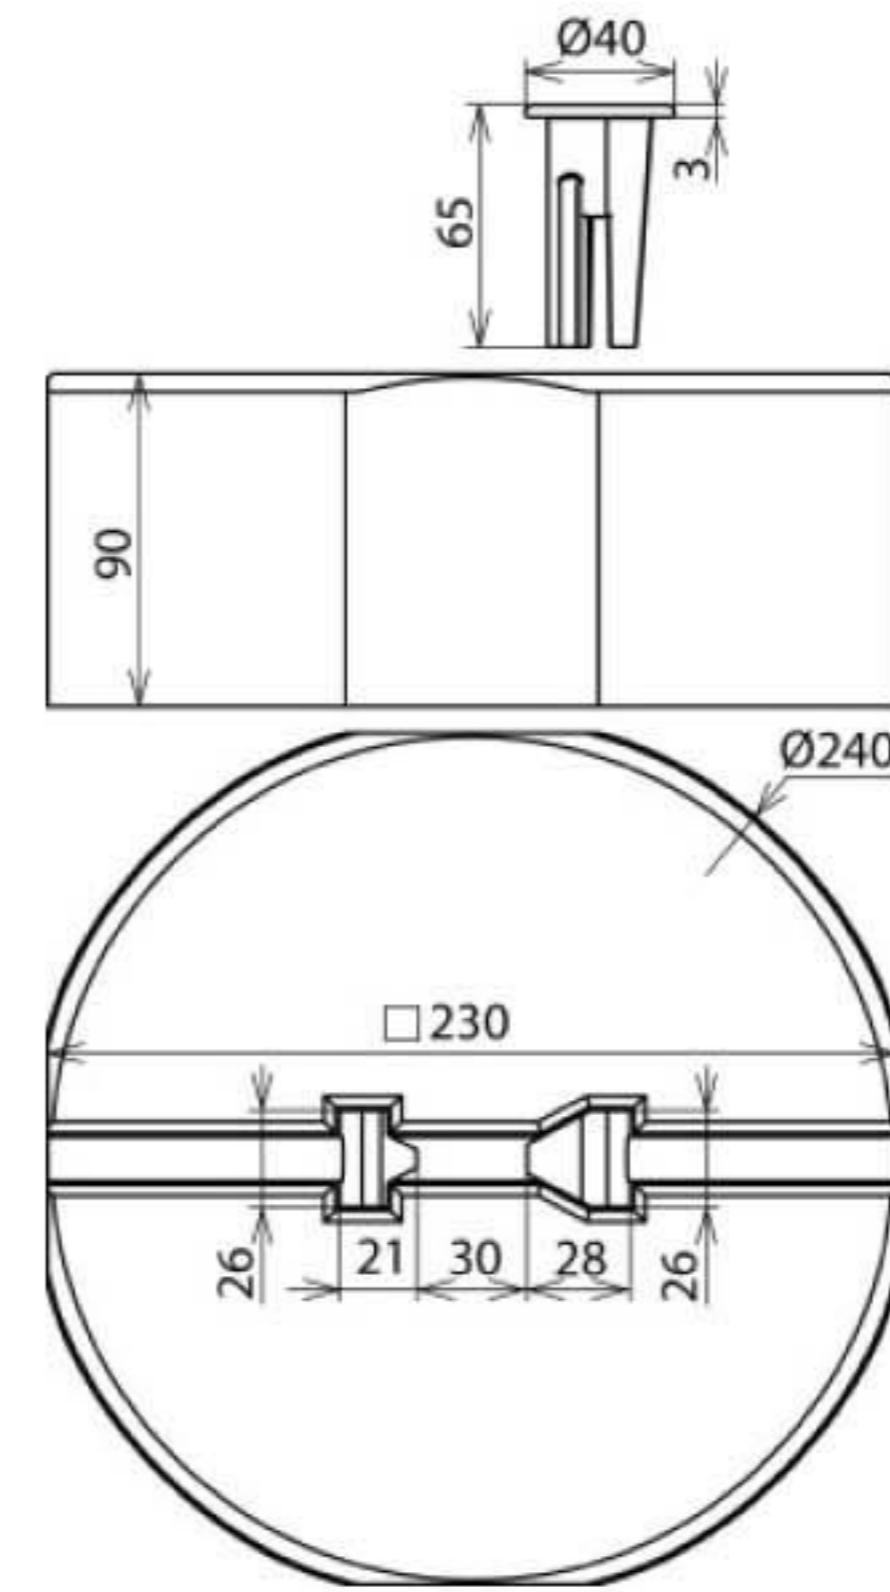

BES 8.5KG M16 D240 (102 003)

Оригинал может отличаться от изображения

Бетонные опоры с резьбовым переходником, для молниеприемников Ø16 мм с резьбой M16, для защиты небольших сооружений на плоских кровлях и для дополнительного крепления например, с дистанционным держателем DEHNiso.

Арт. №	102 003
Крепление	резьба M16
Диаметр Ø	240 мм
Материал	бетон (C45/55)
Материал переходника	пластик
Вес	8,52 kg
Код ТН ВЭД	85389099
Код GTIN	4013364105133
Упак.	120 шт.

Производитель оставляет за собой право на изменение дизайна и технических параметров, размеров, веса и материалов в связи с постоянным совершенствованием продукции. Изображения не определяют точный внешний вид и могут отличаться от указанных изделий.