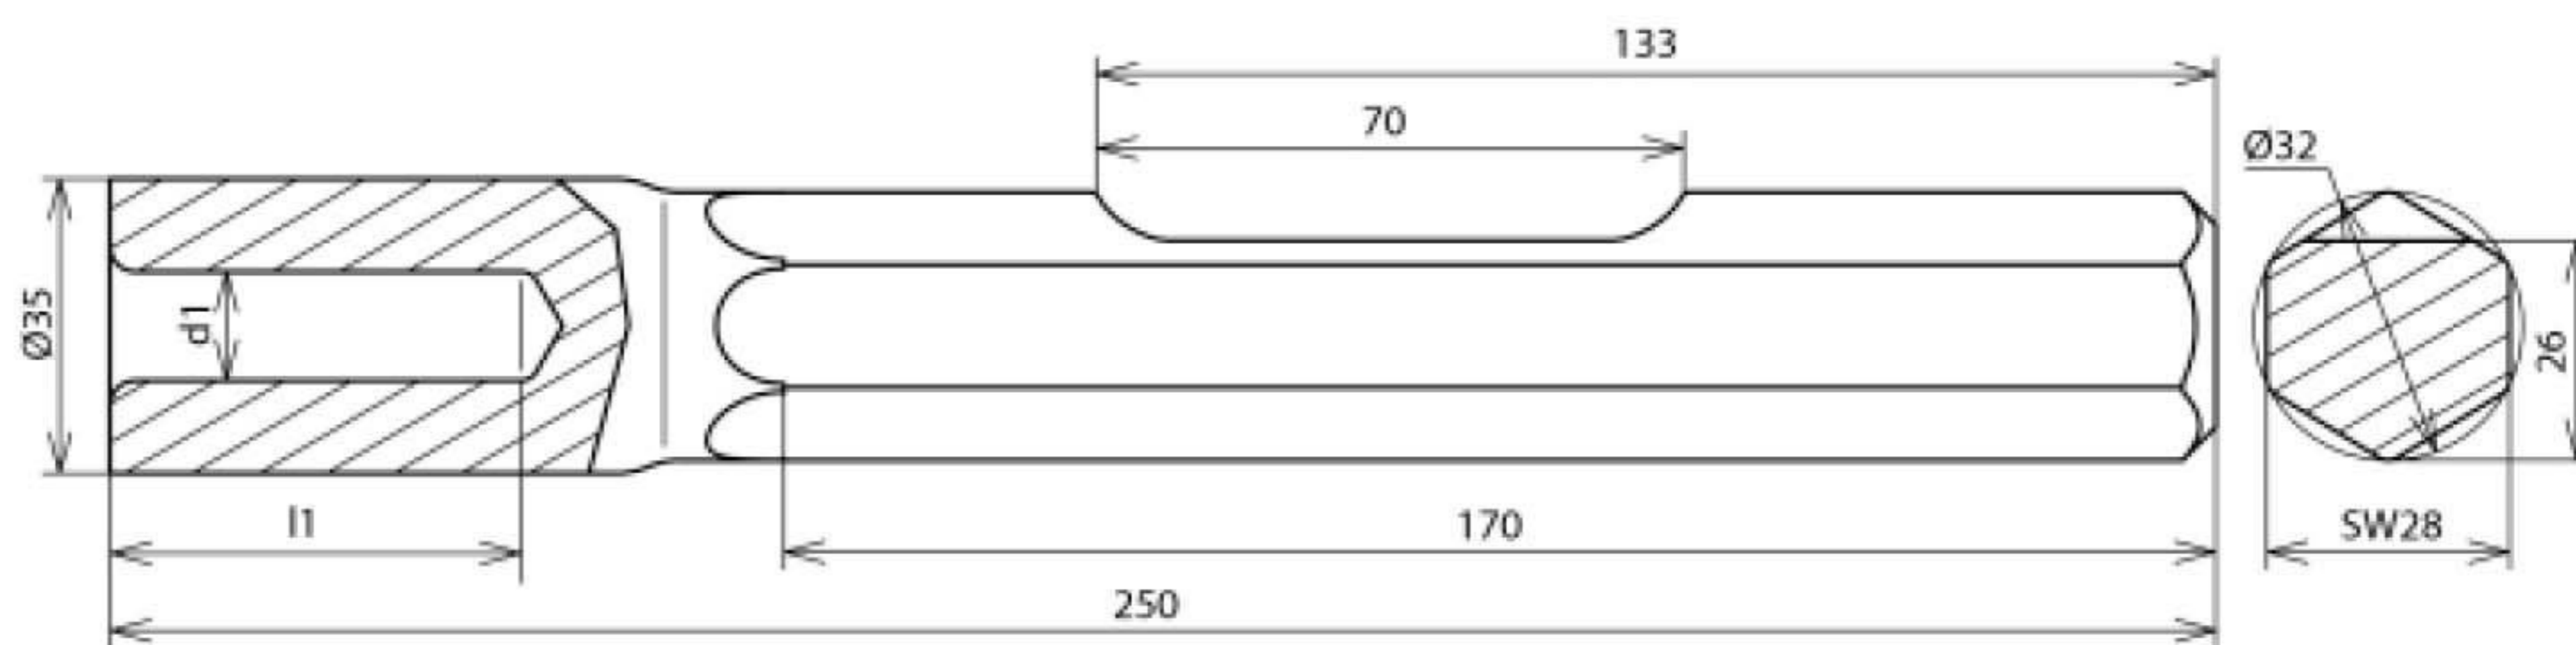

## HE TE 25 SW28 VH BO STBLANK (625 029)

Оригинал может отличаться от изображения

<b>Арт. №</b>	<b>625 029</b>
Фирма-изготовитель	Bosch
Модель	GSH 27
Зажимная часть	шестигранная SW28 (1 1/8")
Материал	St
Отверстие (d1 x l1)	16x55 мм
Длина	250 мм
Вес	1,41 kg
Код ТН ВЭД	82079091
Код GTIN	4013364066120
Упак.	1 шт.