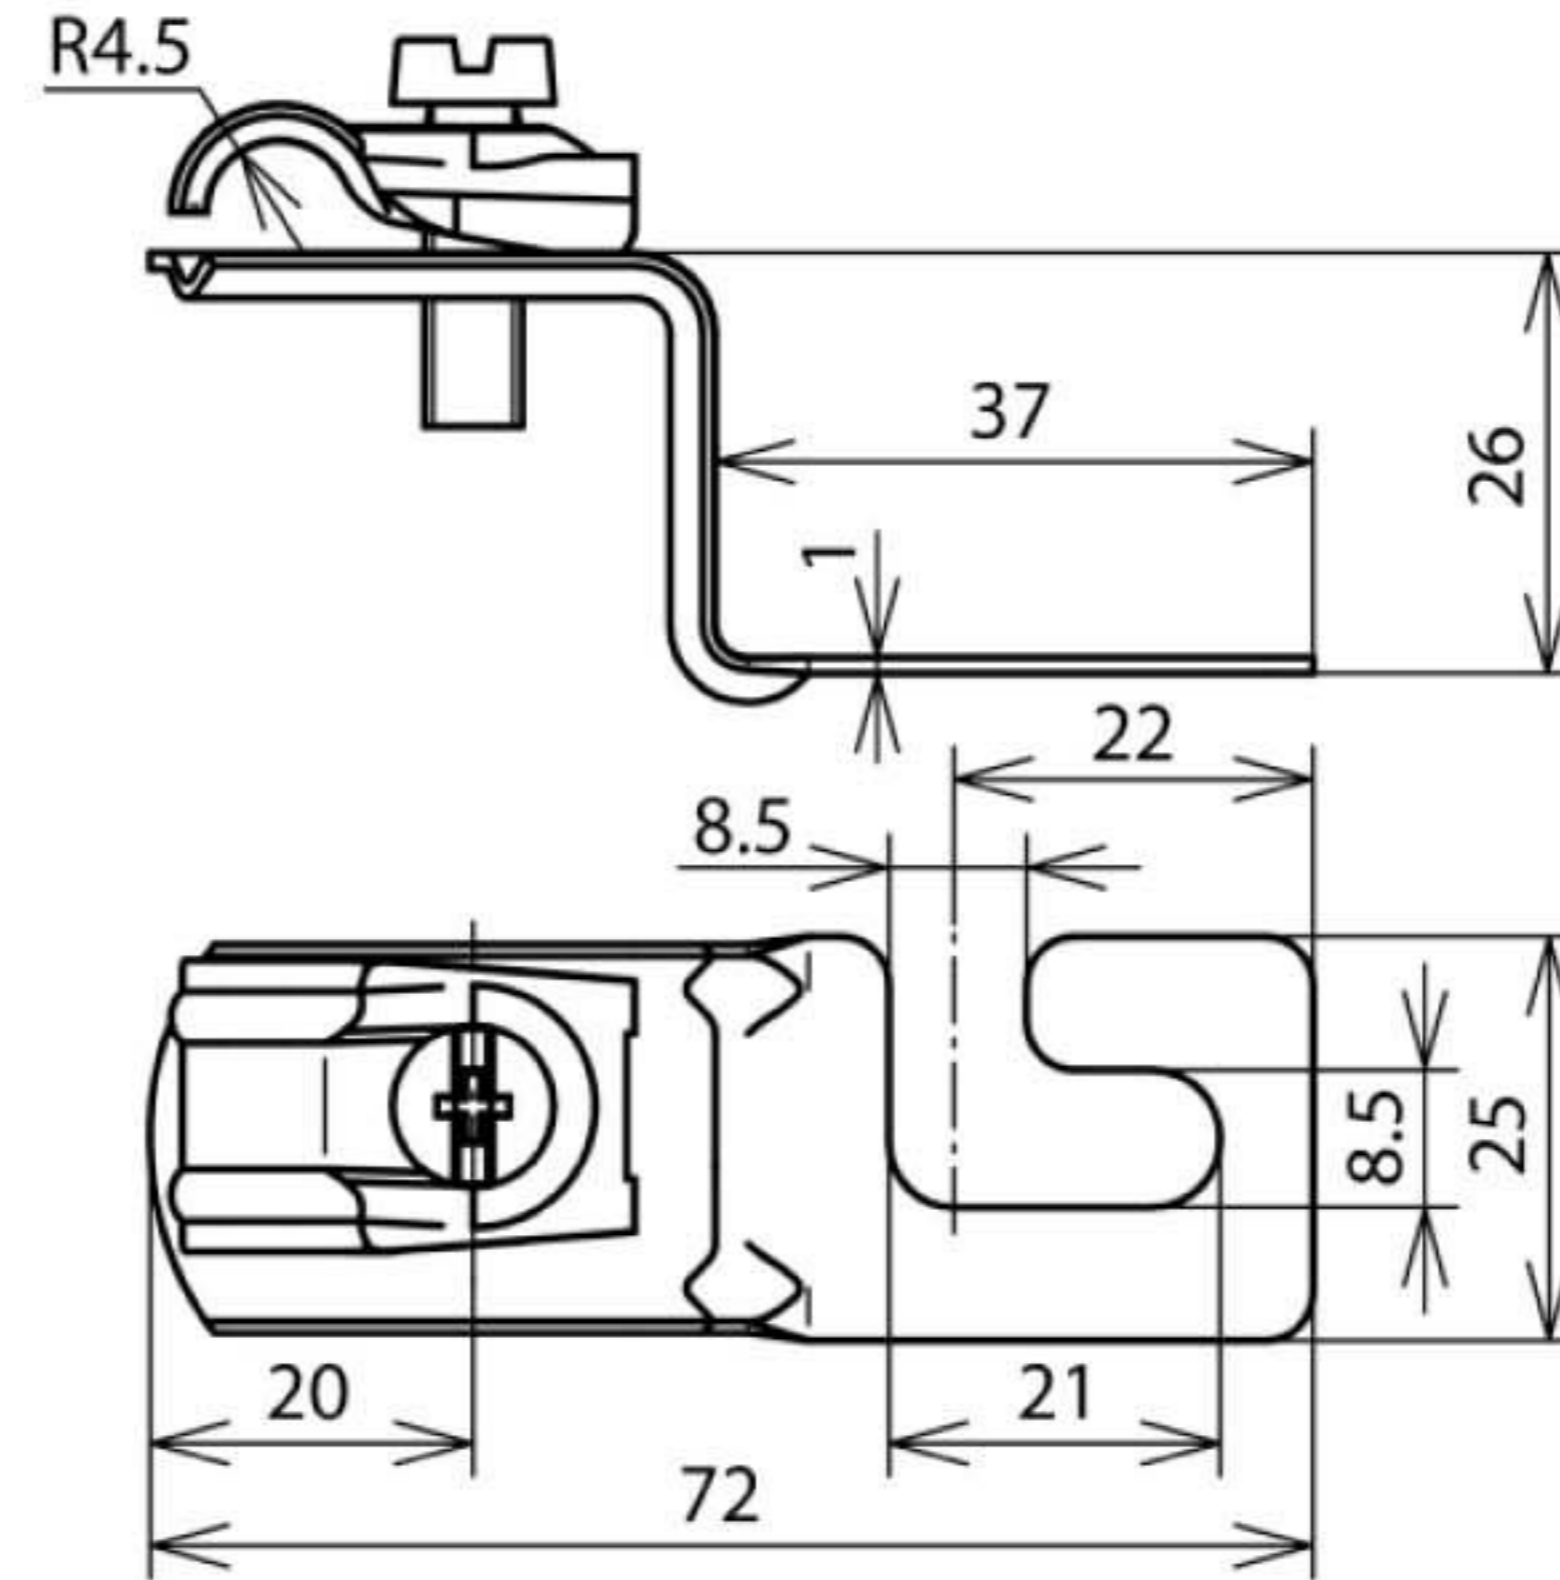

DLH DQ 6.10 WPRO5 8 V2A (202 906)

Оригинал может отличаться от изображения

Арт. №	202 906
Указание по применению	для установки на коньке и скате кровли
Материал кровельного держателя проводника	NIRO
Модель держателя проводника	DEHNQUICK
Материал держателя проводника	NIRO
Держатель круглого проводника Rd	6-10 мм
Крепление проводника	жесткое
Ø крепежного отверстия	8,4 мм
Монтаж	на крепежные болты кровли
Тип кровельного покрытия	гофрированный материал, профиль 5 (расстояние 177мм) профиль 8 (расстояние 130мм)
Вес	32 g
Код ТН ВЭД	85389099
Код GTIN	4013364022102
Упак.	50 шт.