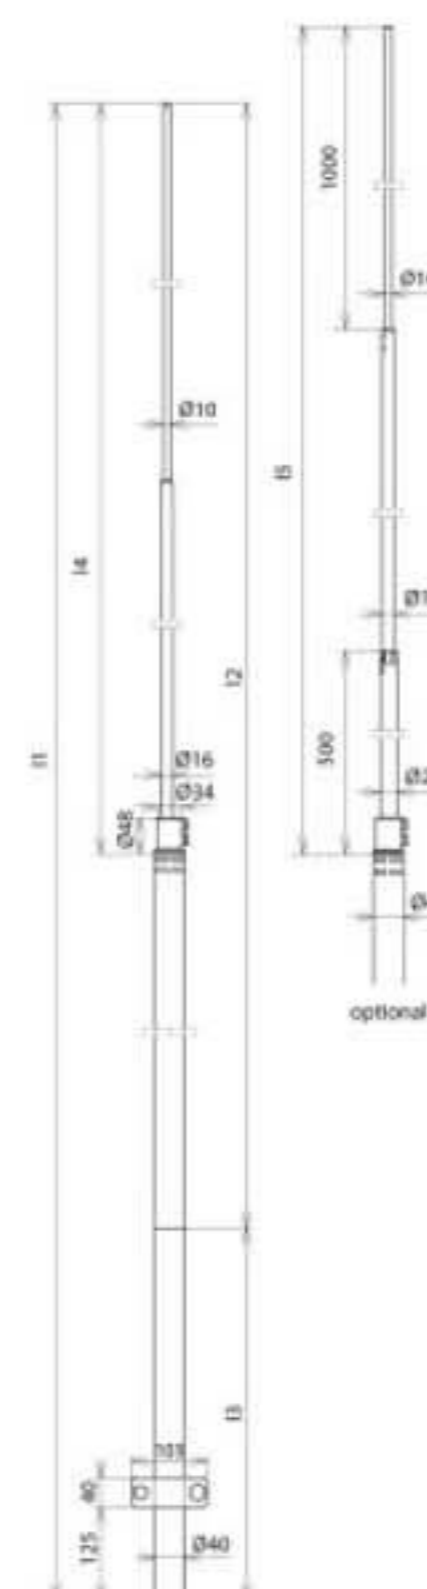

FS D40 16 10 5000 KSV AL (105 171)

Оригинал может отличаться от изображения

Арт. №	105 171
Суммарная длина (I1)	5000 мм
Длина трубы (Ø40 x 5)	3000 мм
Длина молниепремника (Ø16 / 10) (I4)	2000 мм
Макс. свободная длина с молниеприемником 2000 / 2500 мм (I2)	4000 мм
Зажимная длина с молниеприемником 2000 / 2500 мм (I3)	1000 мм
Кол-во точек крепления	2
Материал молниеприемника	Al
Стандарт	EN 50164-(1+2)
Вес	5,6 kg
Код ТН ВЭД	85389099
Код GTIN	4013364151215
Упак.	1 шт.

Производитель оставляет за собой право на изменение дизайна и технических параметров, размеров, веса и материалов в связи с постоянным совершенствованием продукции. Изображения не определяют точный внешний вид и могут отличаться от указанных изделий.

Варианты с меньшей транспортной длиной (труба делится) производятся по запросу.