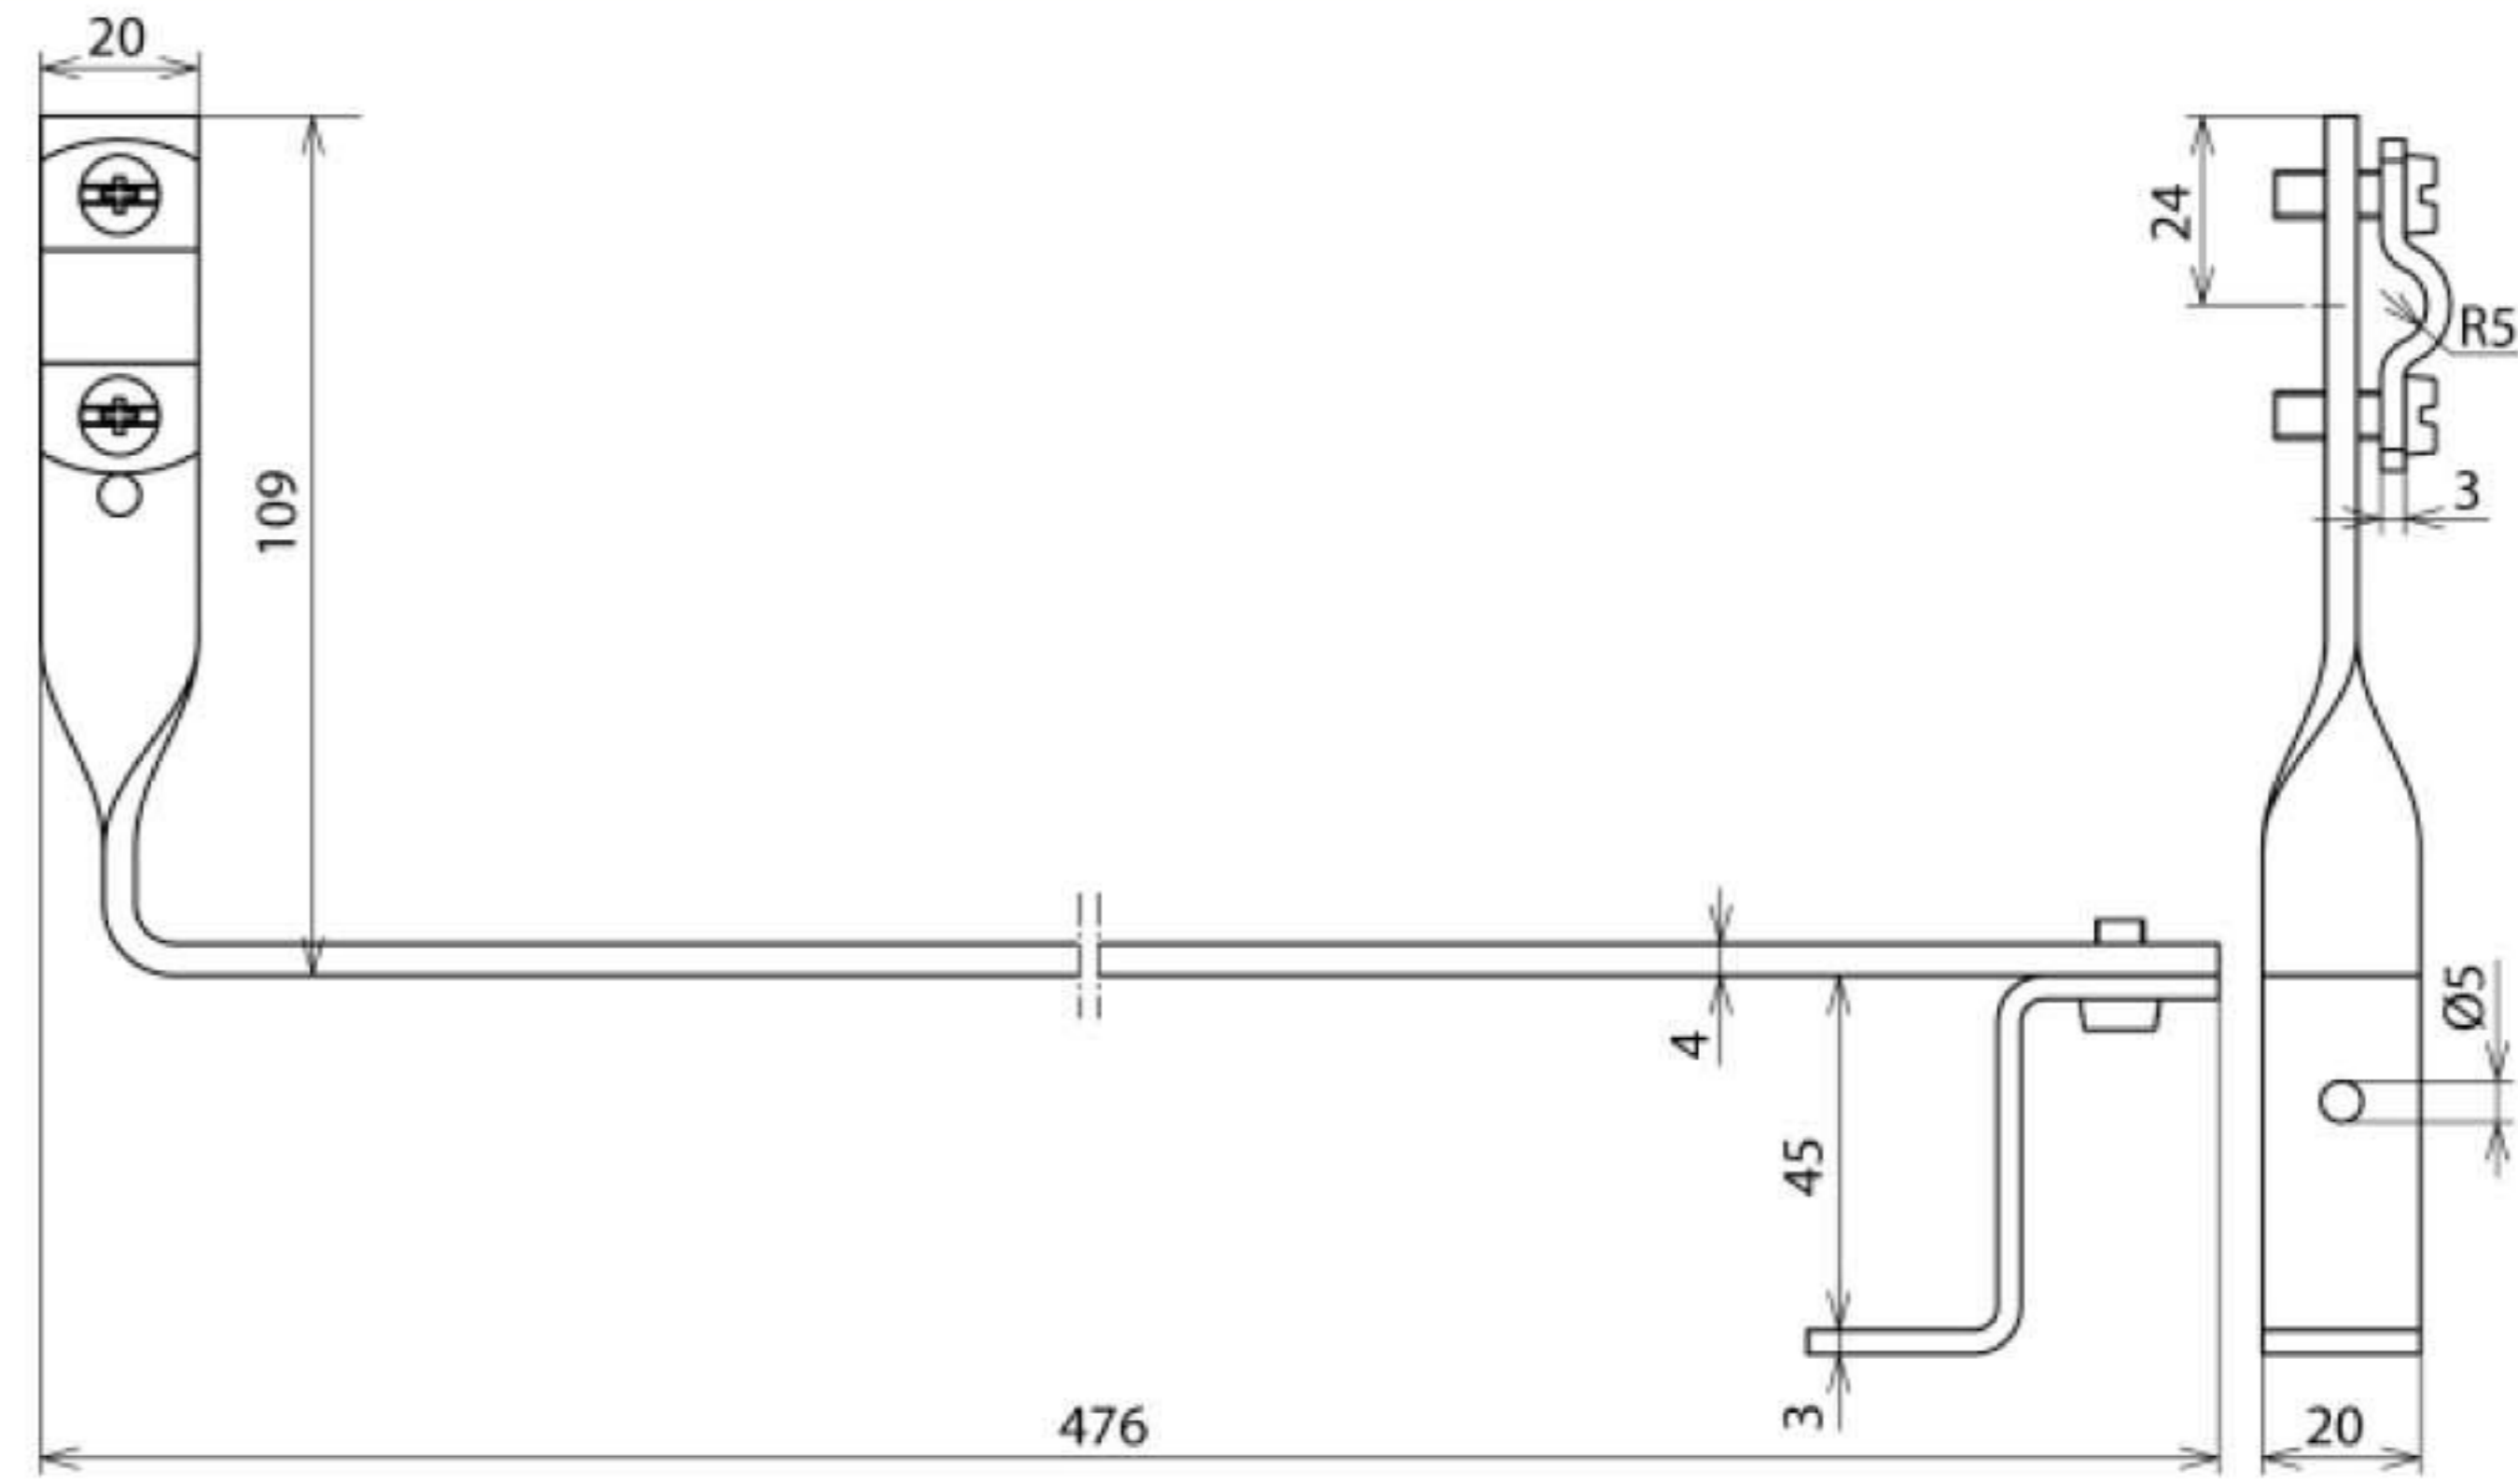

! DLH ZS 7.10 EH H109 L410 STTZN (223 000)

Оригинал может отличаться от изображения

Арт. №	223 000
Материал кровельного держателя проводника	St/tZn
Длина скобы (l1)	476 мм
Материал держателя проводника	St/tZn
Держатель круглого проводника Rd	7-10 мм
Держатель плоского проводника FI	20 мм
Тип кровельного покрытия	черепица
Монтаж	на обрешетку кровли
Модель держателя проводника	накладка с двумя винтами
Крепление проводника	жесткое
Вес	442 g
Код ТН ВЭД	85389099
Код GTIN	4013364020320
Упак.	25 шт.