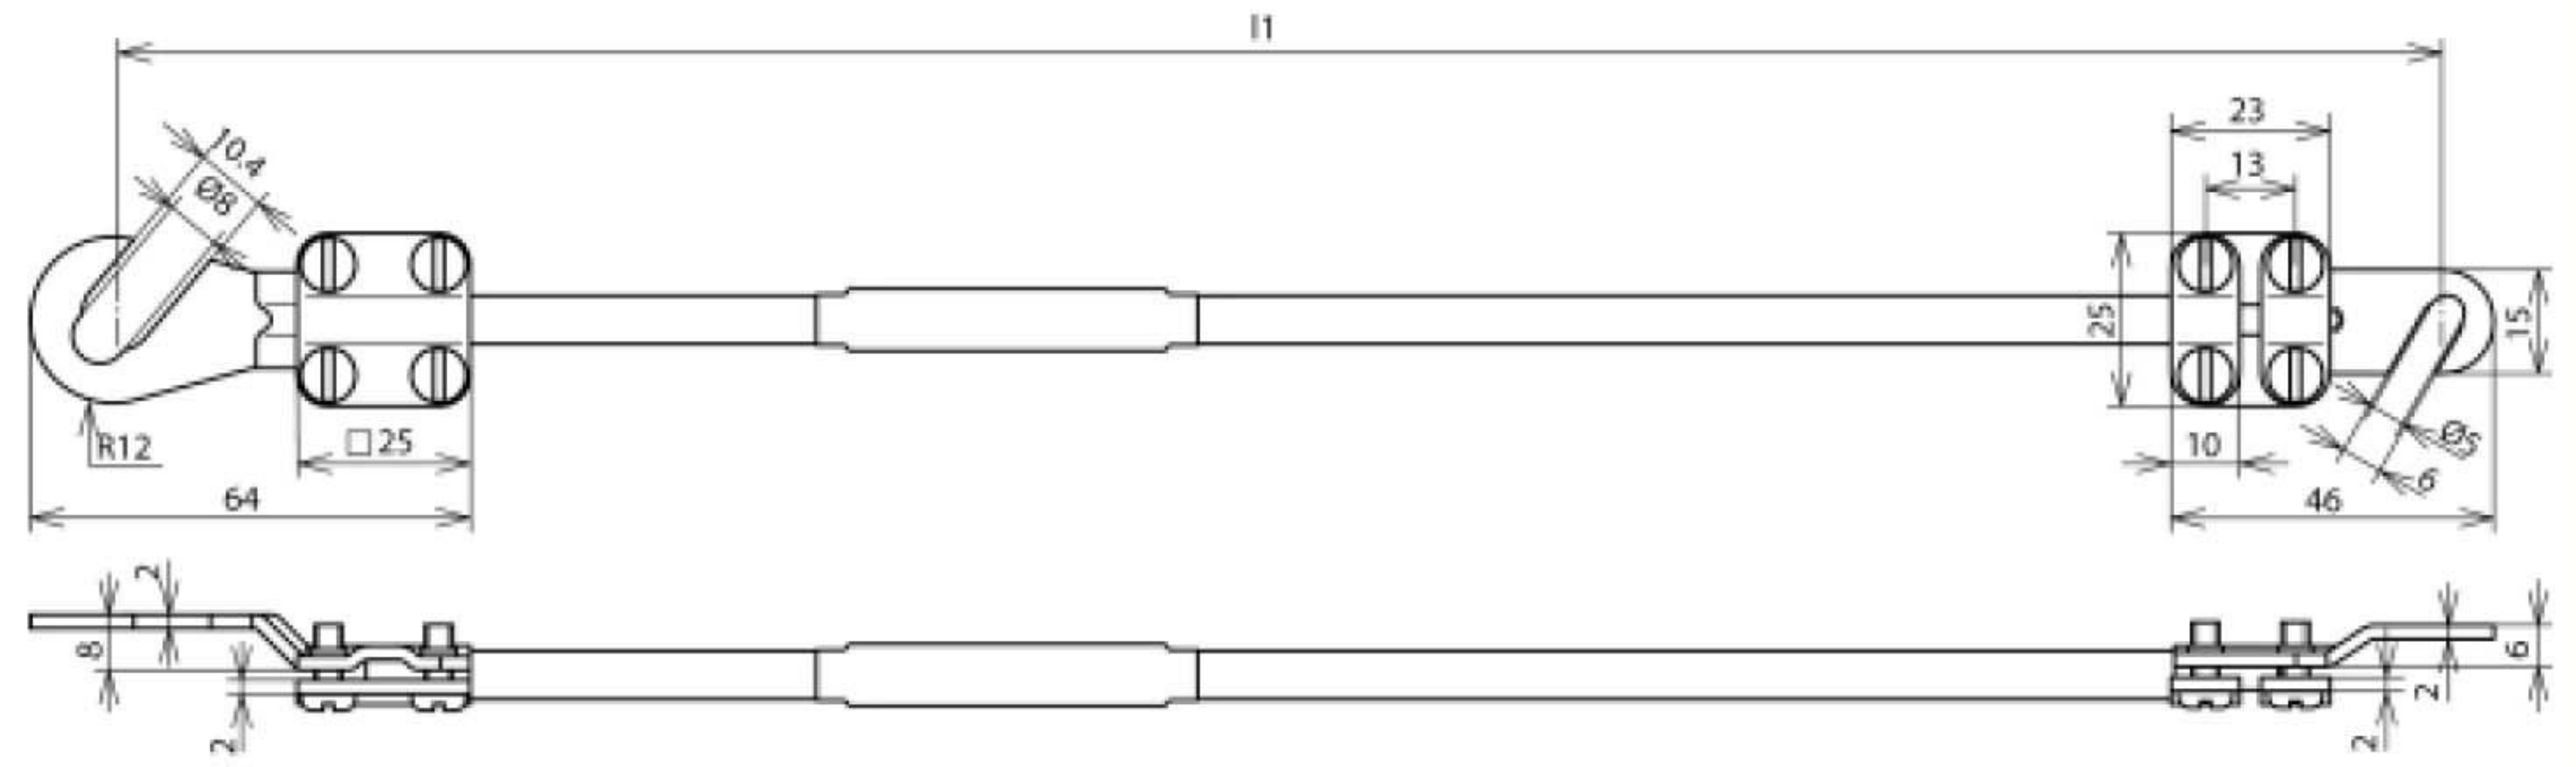

Технические характеристики: Заземляющий кабель с открытыми наконечниками

EL16 L1.55M 1KSO 8.10 1KSO 5.6 (416 516)

Оригинал может отличаться от изображения

Арт. №	416 516
Сечение кабеля	16 мм ²
Длина кабеля (l1)	1,55 м
Открытый кабельный наконечник	1xM8/M10 1xM5/M6
Кабель	Си, гибкий
Сечение жилы	0,1 мм
Стойкость к рабочему напряжению (AC/DC)	600 В
Диапазон рабочих температур	-40 ... +150 °C
Стандарт	VG 95218
Цвет	черный
Материал наконечника	Cu/gal Sn
Вес	341 g
Код ТН ВЭД	85369010
Militärische Bezeichnung	VG 96927 T011 A125
Versorgungs-Nr.	6150-12-308-6607
Код GTIN	4013364032408
Упак.	1 шт.