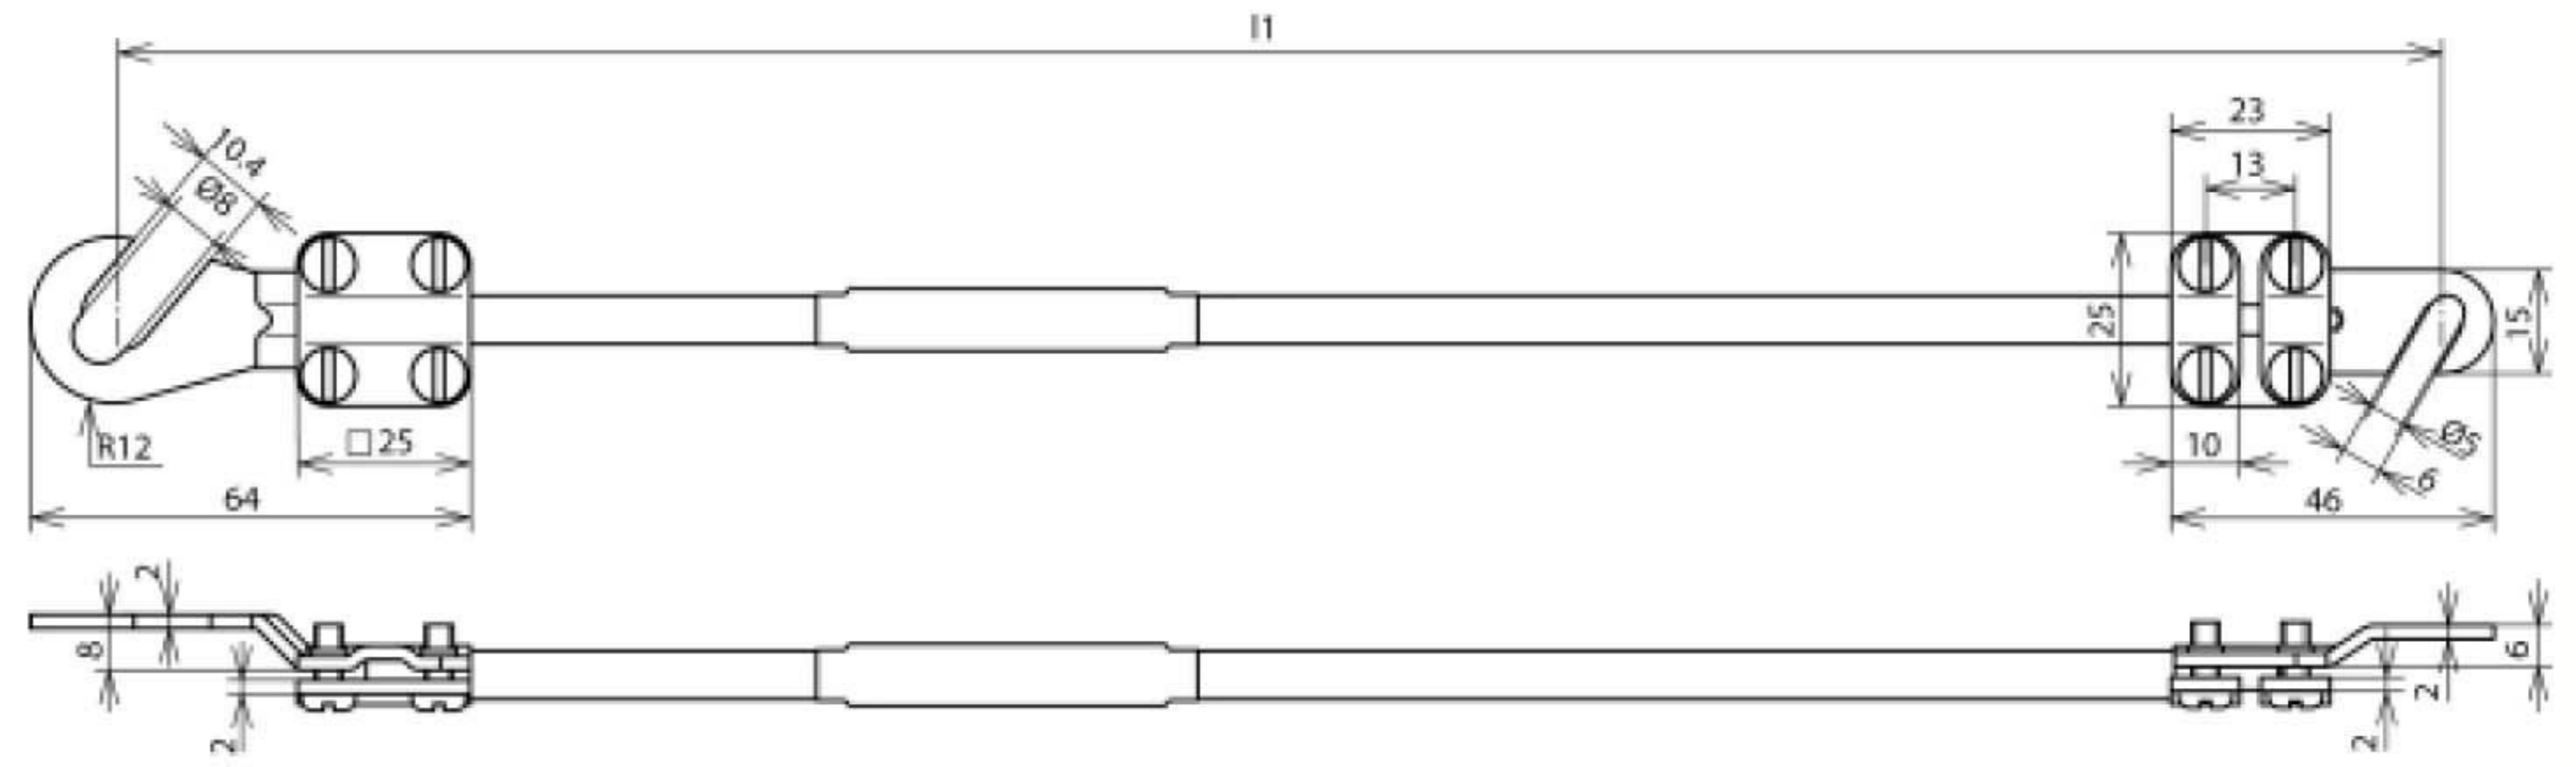

Технические характеристики: Заземляющий кабель с открытыми наконечниками

EL10 L1.55M 1KSO 8.10 1KSO 5.6 (410 615)

Оригинал может отличаться от изображения

Арт. №	410 615
Сечение кабеля	10 мм ²
Длина кабеля (l ₁)	1,55 м
Открытый кабельный наконечник	1xM8/M10 1xM5/M6
Кабель	Си, гибкий
Сечение жилы	0,1 мм
Стойкость к рабочему напряжению (AC/DC)	600 В
Диапазон рабочих температур	-40 ... +150 °C
Стандарт	VG 95218
Цвет	черный
Материал наконечника	Cu/gal Sn
Вес	240 g
Код ТН ВЭД	85369010
Militärische Bezeichnung	VG 96927 T011 A123
Versorgungs-Nr.	6150-12-308-6928
Код GTIN	4013364029361
Упак.	1 шт.