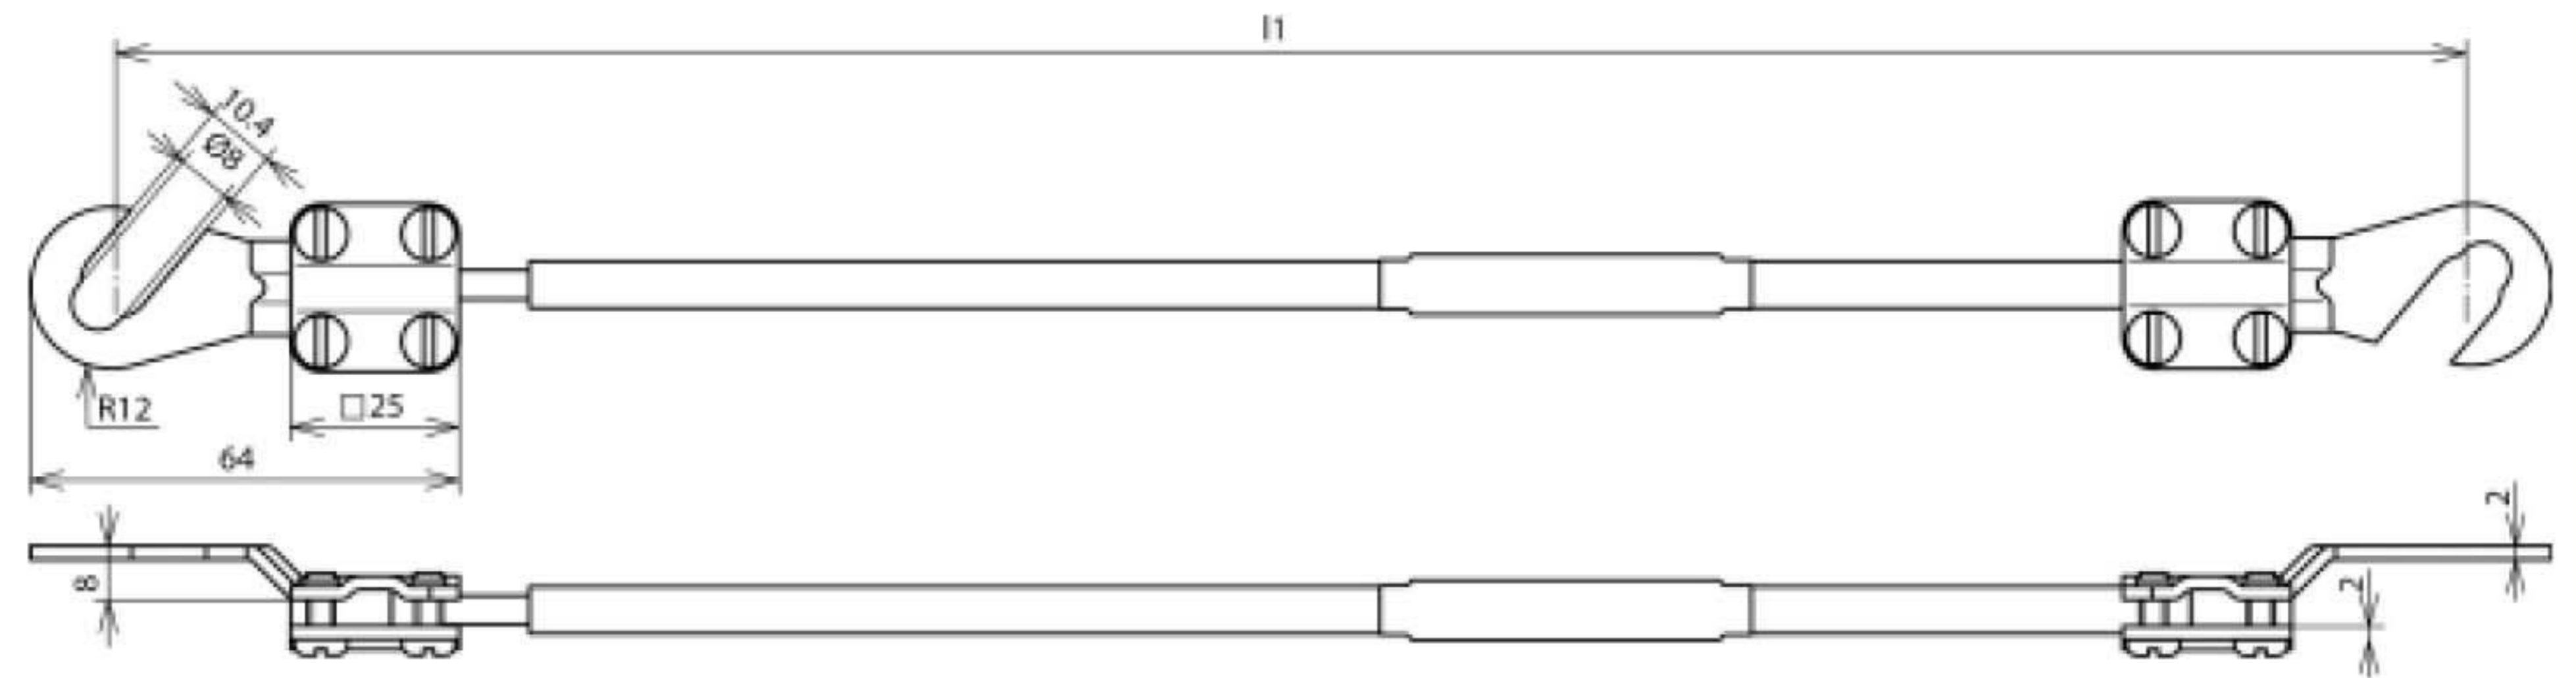

EL16 L3.55M 2KSO 8.10 (416 035)

Оригинал может отличаться от изображения

Арт. №	416 035
Сечение кабеля	16 мм ²
Длина кабеля (l1)	3,55 м
Открытый кабельный наконечник	2xM8/M10
Кабель	Си, гибкий
Сечение жилы	0,1 мм
Стойкость к рабочему напряжению (AC/DC)	600 В
Диапазон рабочих температур	-40 ... +150 °C
Стандарт	VG 95218
Цвет	черный
Материал наконечника	Cu/gal Sn
Вес	748 g
Код ТН ВЭД	85369010
Militärische Bezeichnung	VG 96927 T011 A070
Versorgungs-Nr.	6150-12-156-6208
Код GTIN	4013364028852
Упак.	1 шт.