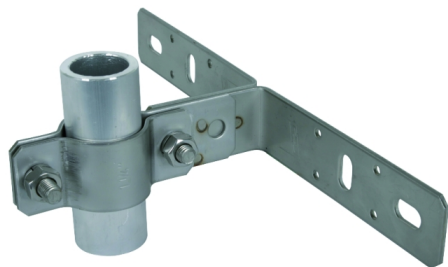

WB D40 WA V2A (105 140)

Оригинал может отличаться от изображения

Крепление к стене - горизонтальный монтаж, для молниеприемников D40 или опорной трубостойки DEHNcon-H.

Арт. №	105 140
Материал	NIRO
Крепление	[8x] Ø5,1 / [4x] 11 x 20 мм
Расстояние от стены	80 мм
Диапазон зажима молниеприемника	40 мм
Материал болтов	NIRO
Вес	653 g
Код ТН ВЭД	85389099
Код GTIN	4013364112650
Упак.	1 шт.