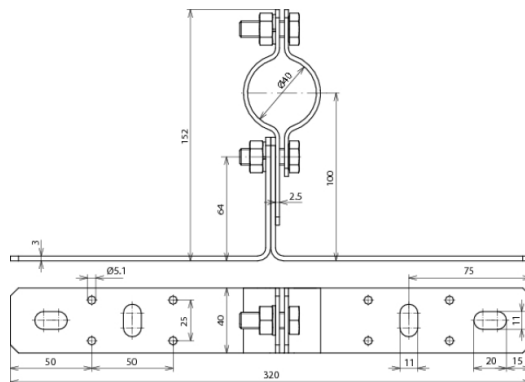

WB D40 WA V2A (105 140)

Оригинал может отличаться от изображения

Крепление к стене - горизонтальный монтаж, для молниеприемников D40 или опорной трубостойки DEHNcon-H.

Арт. №	105 140
Материал	NIRO
Крепление	[8x] Ø5,1 / [4x] 11 x 20 мм
Расстояние от стены	80 мм
Диапазон зажима молниеприемника	40 мм
Материал болтов	NIRO
Вес	653 g
Код ТН ВЭД	85389099
Код GTIN	4013364112650
Упак.	1 шт.