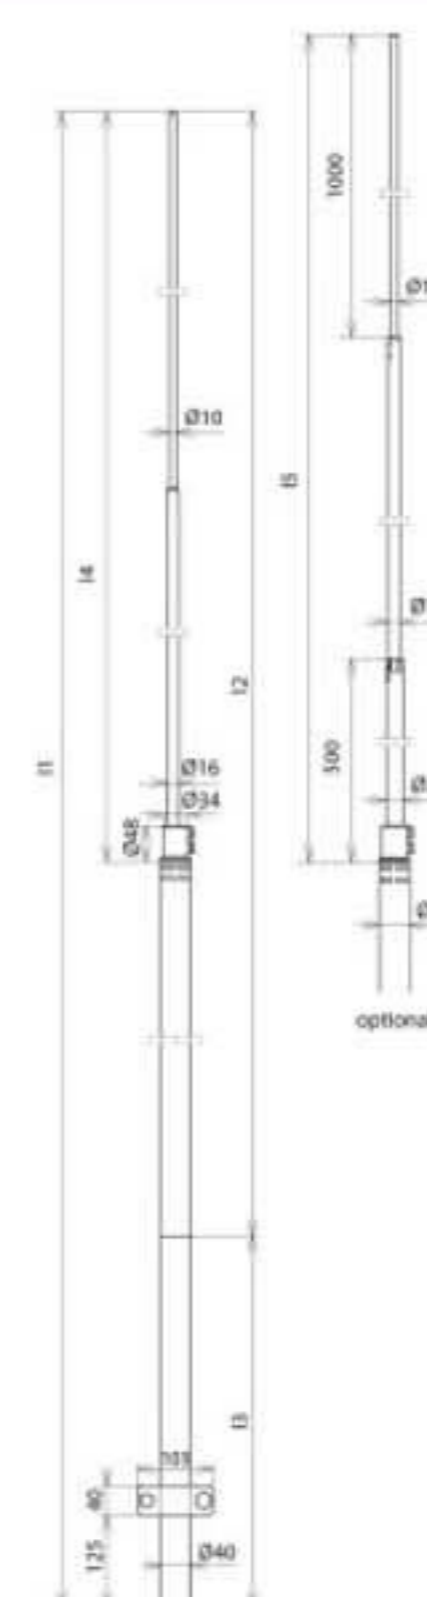

## FS D40 22 16 10 8500 KSV AL (105 179)

Оригинал может отличаться от изображения

Арт. №	105 179
Суммарная длина (I1)	8500 мм
Длина трубы (Ø40 x 5)	6000 мм
Длина молниепремника (Ø22 / 16/ 10) (I5)	2500 мм
Макс. свободная длина с молниеприемником 2000 / 2500 мм (I2)	5500 мм
Зажимная длина с молниеприемником 2000 / 2500 мм (I3)	3000 мм
Кол-во точек крепления	3
Материал молниеприемника	Al
Стандарт	EN 50164-(1+2)
Вес	10,4 kg
Код ТН ВЭД	85389099
Код GTIN	4013364151284
Упак.	1 шт.

Варианты с меньшей транспортной длиной (труба делится) производятся по запросу.