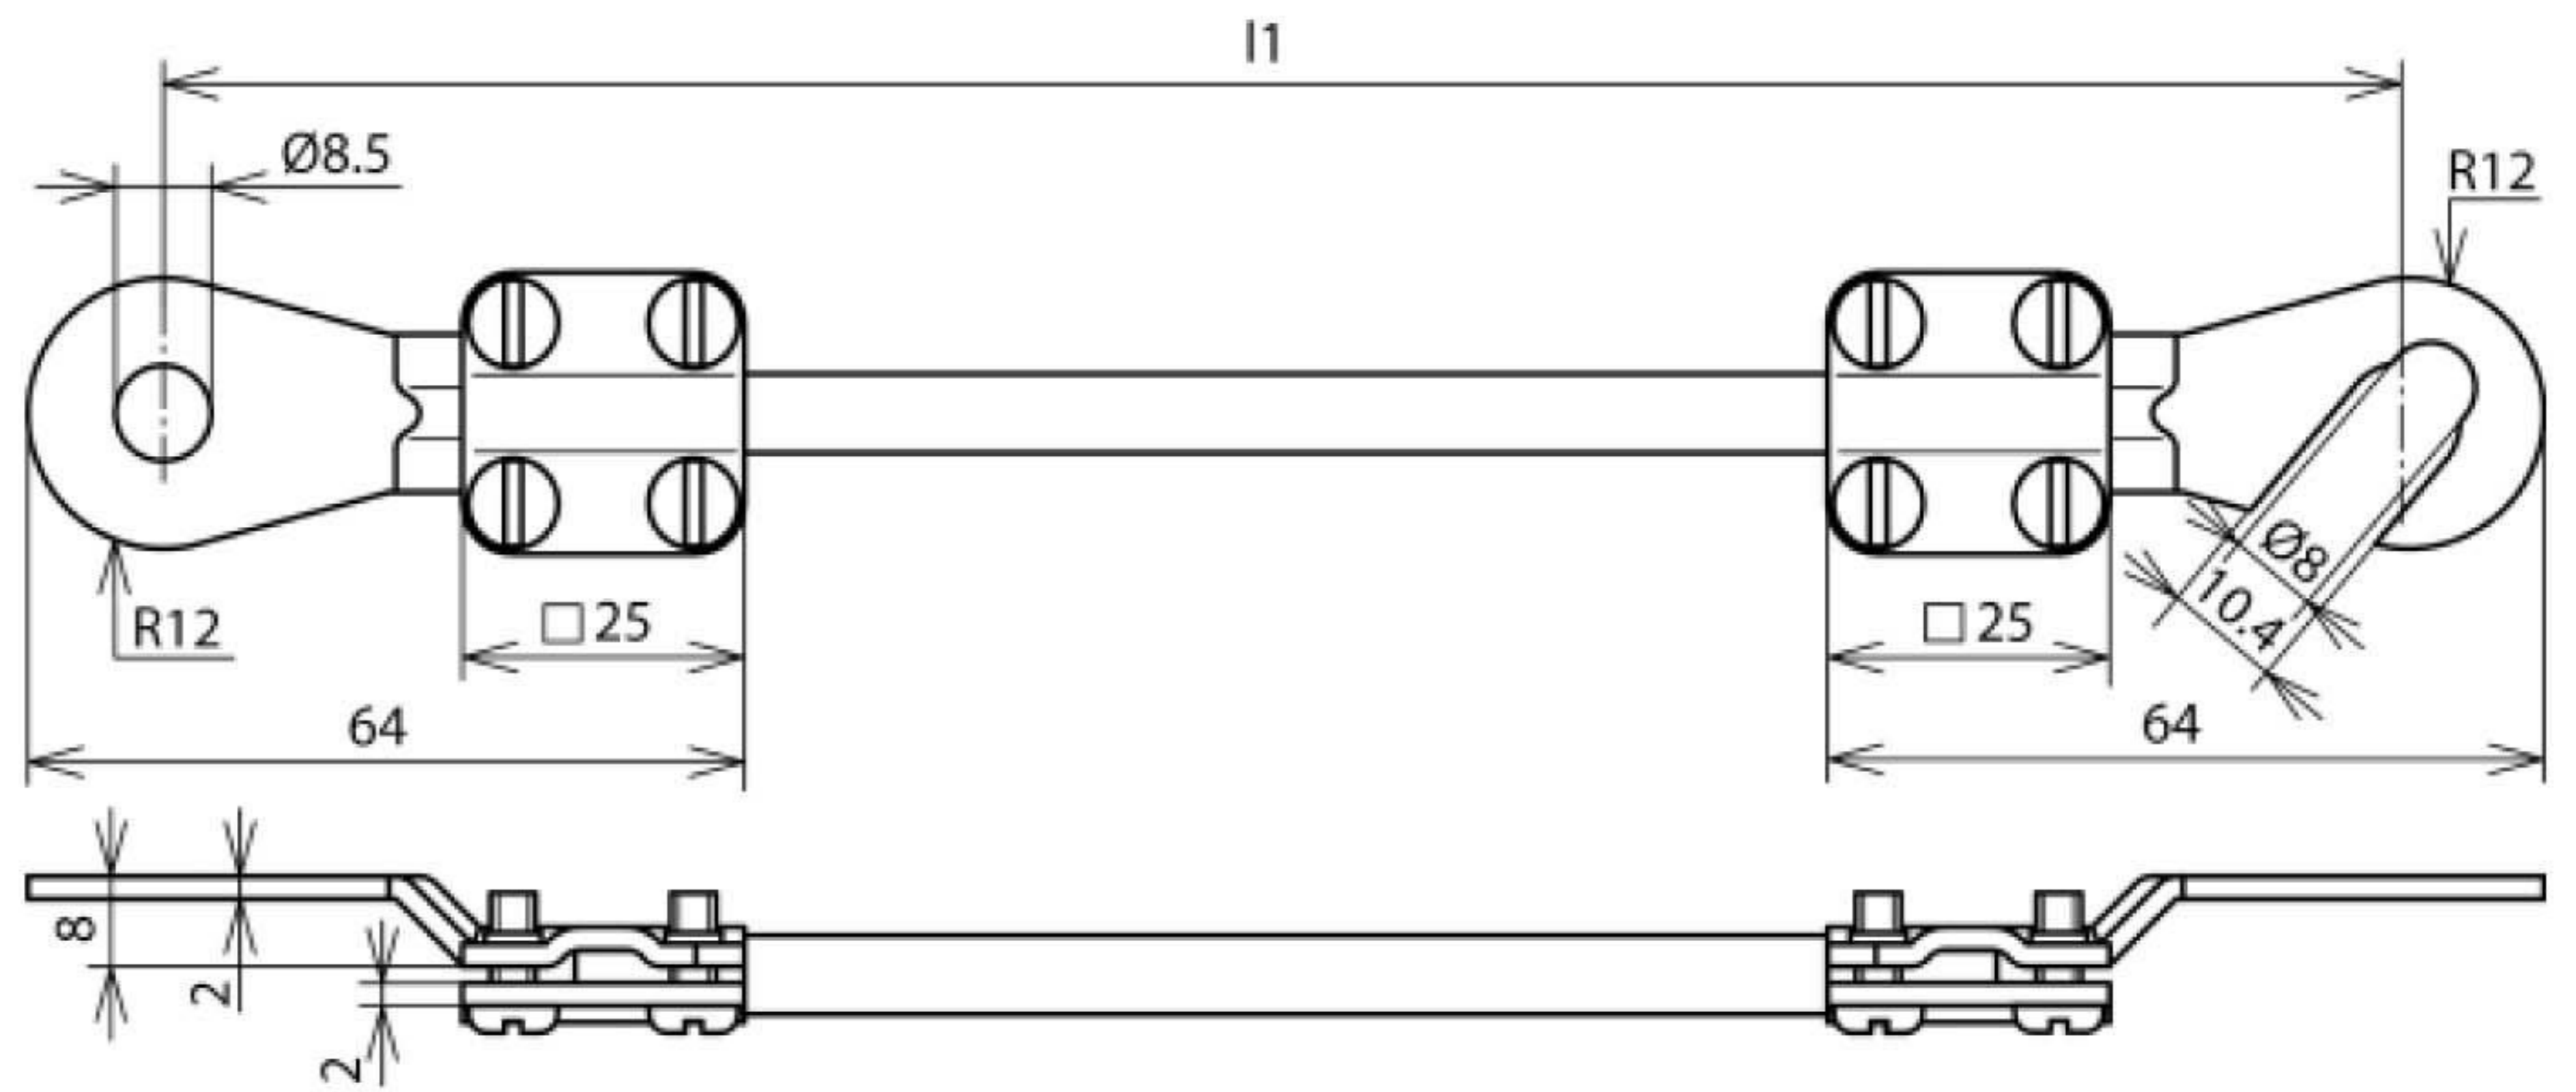

EL10 L2.55M 1KSO 8.10 1KSG 8 (410 425)

Оригинал может отличаться от изображения

Арт. №	410 425
Сечение кабеля	10 мм ²
Длина кабеля (l1)	2,55 м
Открытый наконечник	M8 / M10
Закрытый наконечник	M8
Ø отверстие	8,5 мм
Кабель	Cu, гибкий
Сечение жилы	0,1 мм
Стойкость к рабочему напряжению (AC / DC)	600 В
Диапазон рабочих температур	-40 °C ... +150 °C
Стандарт	VG 95218
Цвет	черный
Материал наконечника	Cu/gal Sn
Вес	385 g
Код ТН ВЭД	85369010
Militärische Bezeichnung	VG 96927 T011 A100
Versorgungs-Nr.	6150-12-198-6803
Код GTIN	4013364029125
Упак.	1 шт.