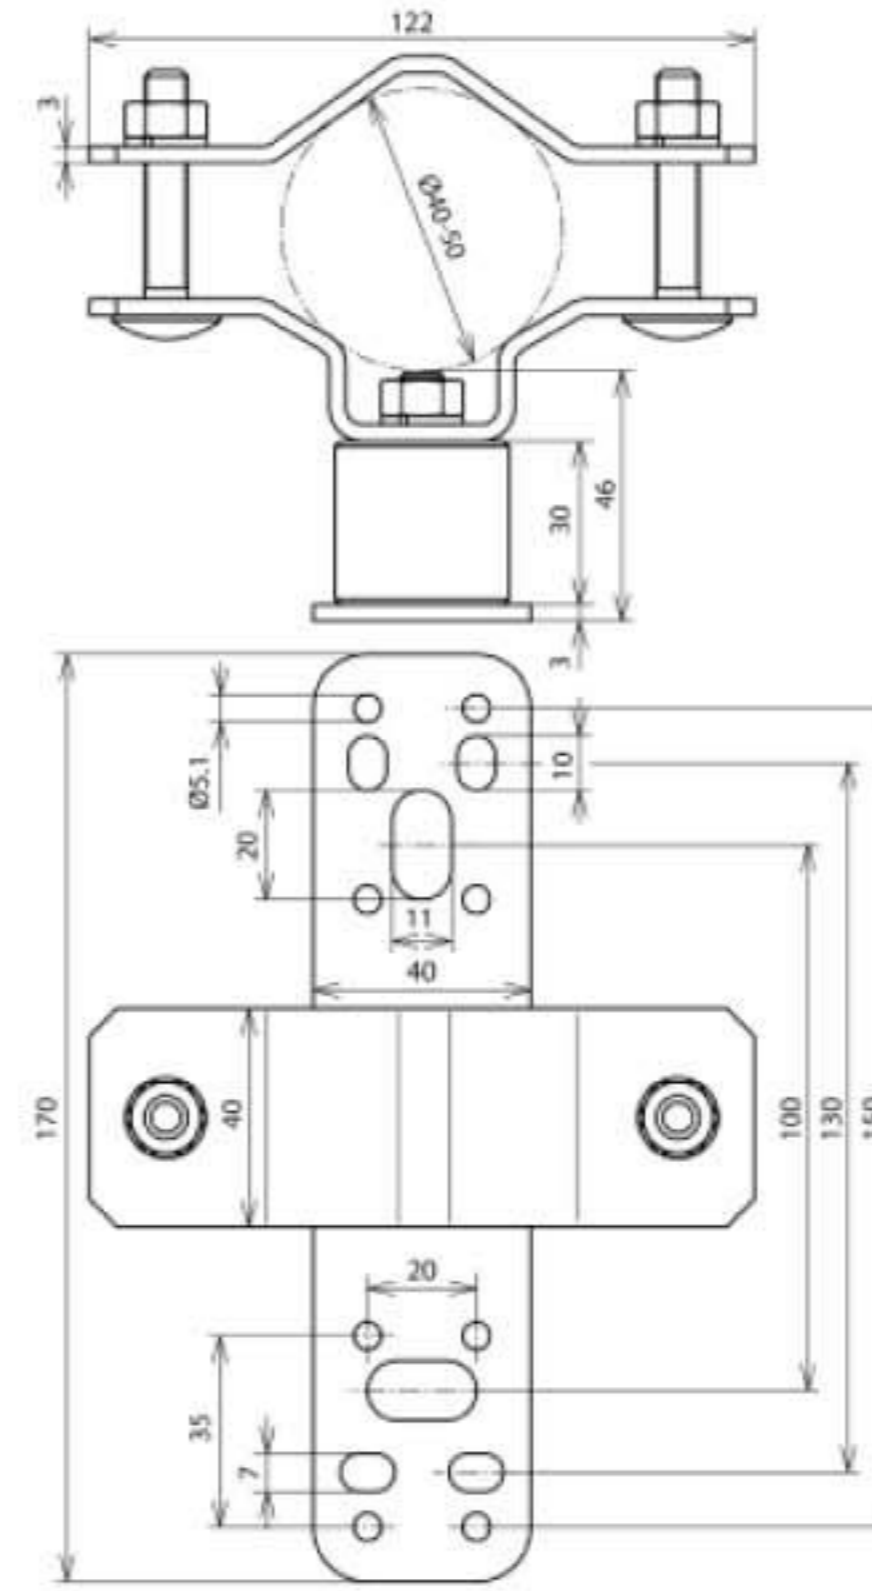

WB D40.50 SE V2A (105 342)

Оригинал может отличаться от изображения

Крепление к стене- вертикальный монтаж, для молниеприемников D40 или опорной трубы DEHNcon-H.

Арт. №	105 342
Материал	NIRO
Крепление	[8x] Ø5,1 / [4x] 7 x 10 / [2x] 11 x 20 мм
Расстояние от стены	46 мм
Диапазон зажима молниеприемника	40-50 мм
Материал болтов	NIRO
Вес	514 g
Код ТН ВЭД	85389099
Код GTIN	4013364111141
Упак.	1 шт.