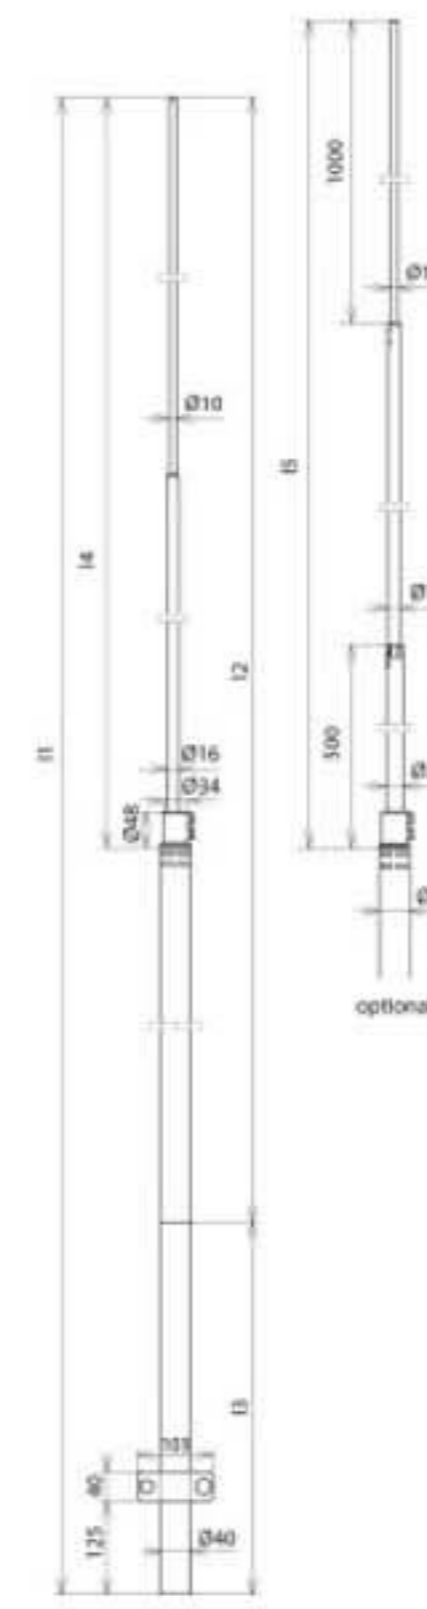

FS D40 22 16 10 4500 KSV AL (105 175)

Оригинал может отличаться от изображения

Арт. №	105 175
Суммарная длина (I1)	4500 мм
Длина трубы (Ø40 x 5)	2000 мм
Длина молниепремника (Ø22 / 16/ 10) (I5)	2500 мм
Макс. свободная длина с молниеприемником 2000 / 2500 мм (I2)	4000 мм
Зажимная длина с молниеприемником 2000 / 2500 мм (I3)	500 мм
Кол-во точек крепления	2
Материал молниеприемника	Al
Стандарт	EN 50164-(1+2)
Вес	4,4 kg
Код ТН ВЭД	85389099
Код GTIN	4013364151208
Упак.	1 шт.

Варианты с меньшей транспортной длиной (труба делится) производятся по запросу.