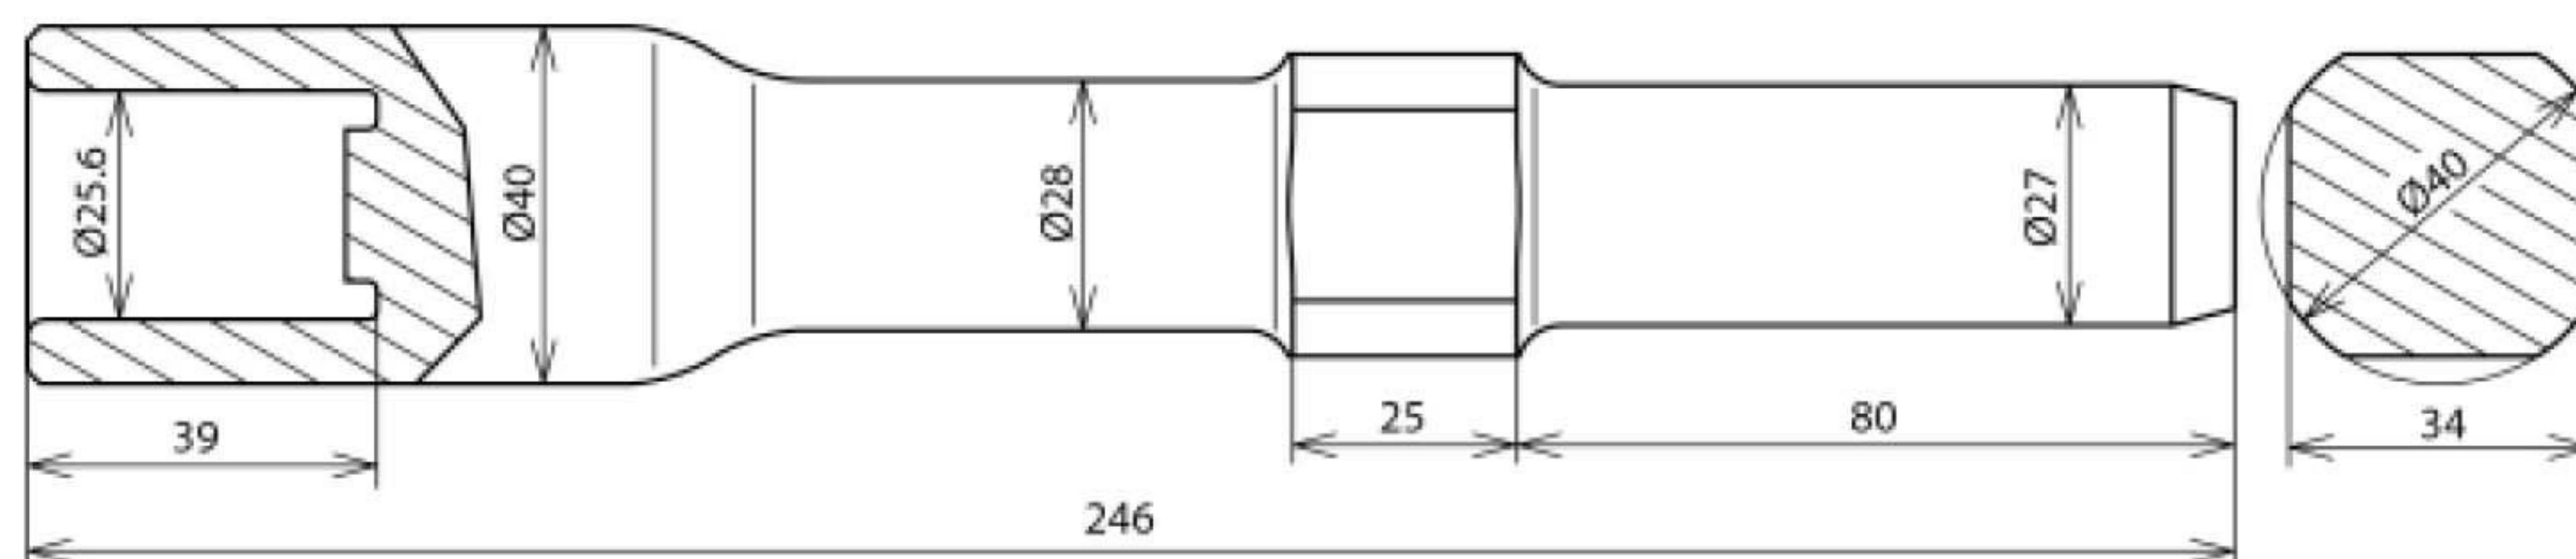

HE RE 25 R27 VH WN STBLANK (648 005)

Оригинал может отличаться от изображения

Арт. №	648 005
Модель	EH 22/400, EH 23/230, EH 24/042/200, BH 23 und BHF 30
Зажимная часть	круглая Ø27x80 мм
Материал	St
Длина	246 мм
Вес	1,46 kg
Код ТН ВЭД	82079091
Код GTIN	4013364129160
Упак.	1 шт.