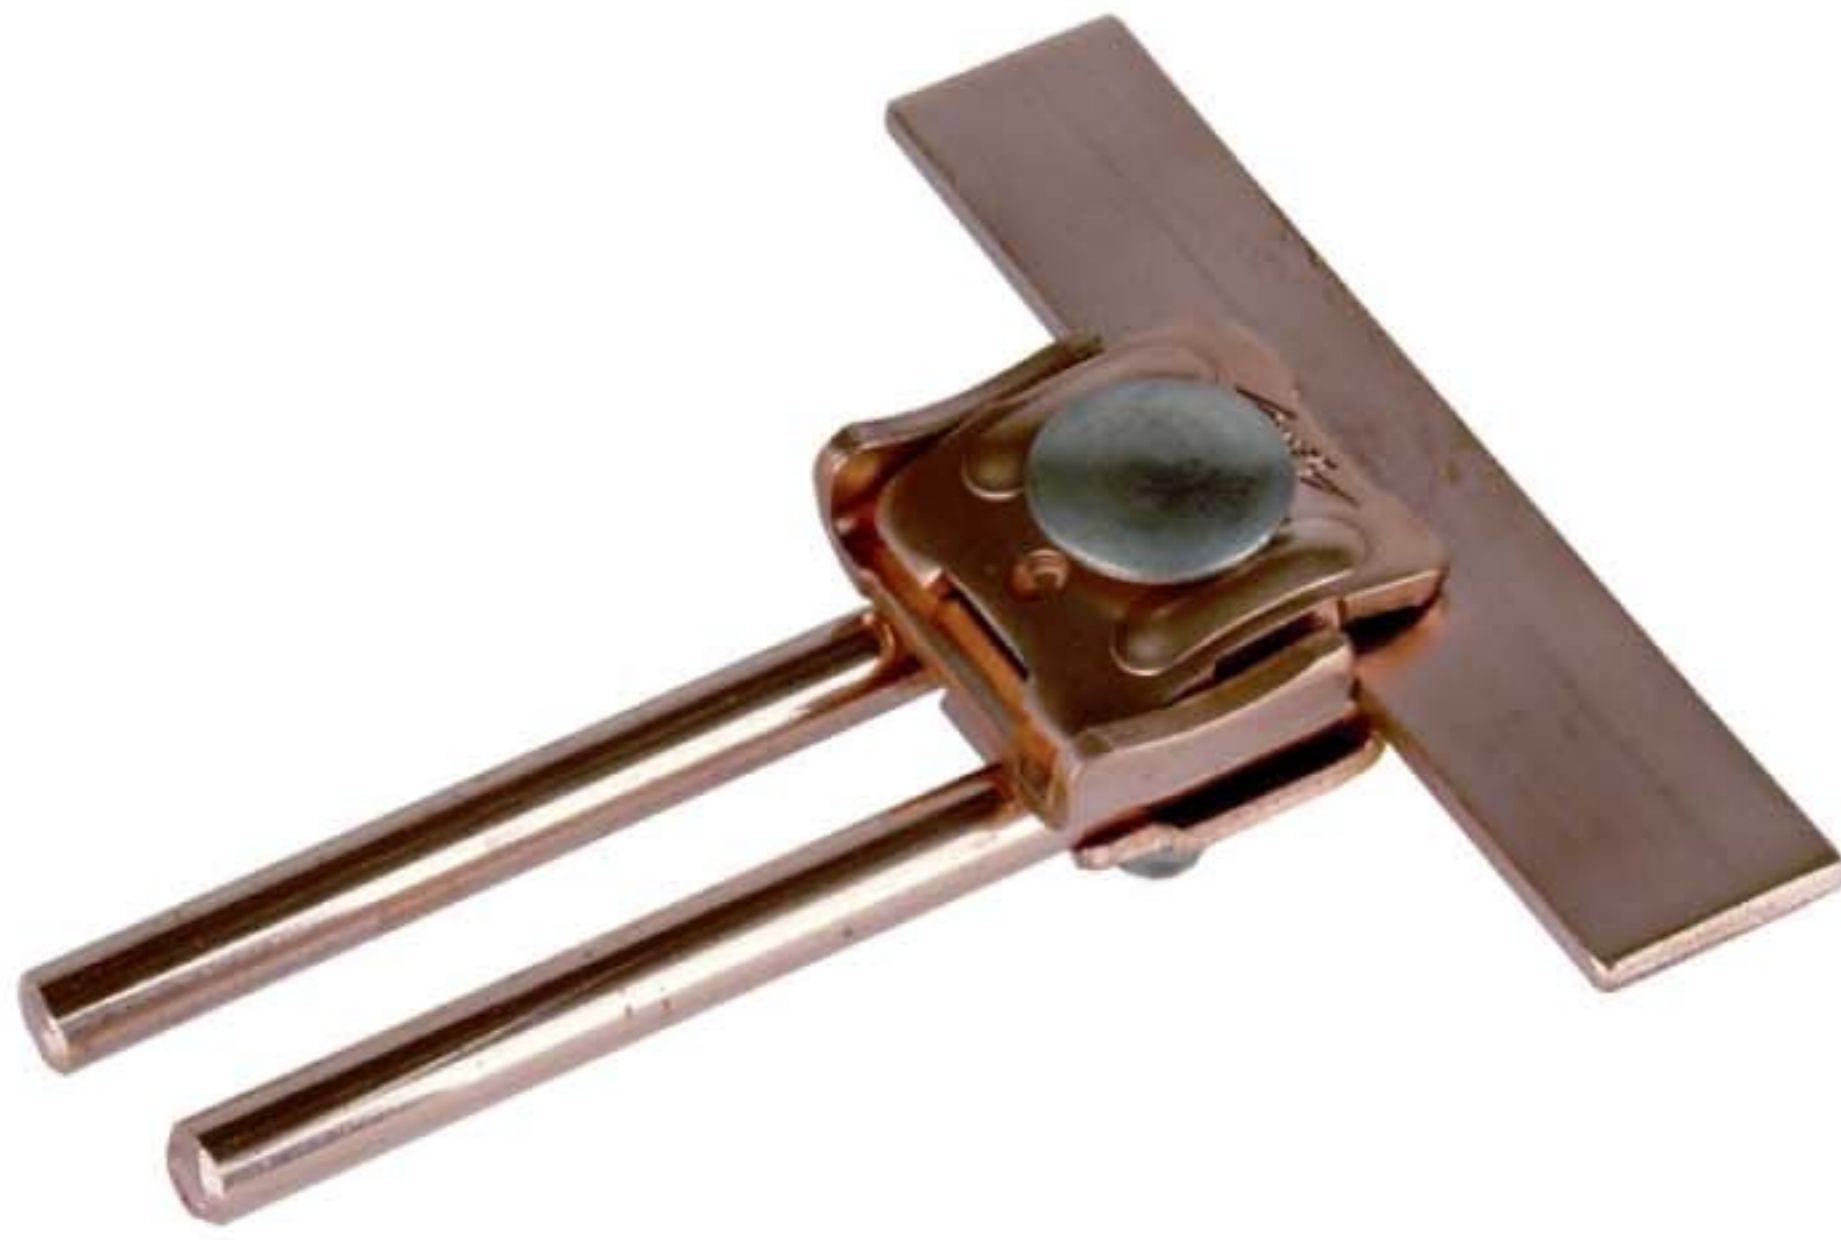

FK DUL 8.10 KBF0.7 8 CU (365 017)

Оригинал может отличаться от изображения

Арт. №	365 017
Диапазон зажима фальца	0,7-8 мм
Материал клеммы	Cu
Толщина материала (t1)	3 мм
Диапазон зажима круглого проводника Rd	8-10 мм
Болт	⬆ M8 x 40 мм
Материал болта / гайки	NIRO
Стандарт	EN 50164-1
Вес	105 g
Код ТН ВЭД	85389099
Код GTIN	4013364096349
Упак.	50 шт.