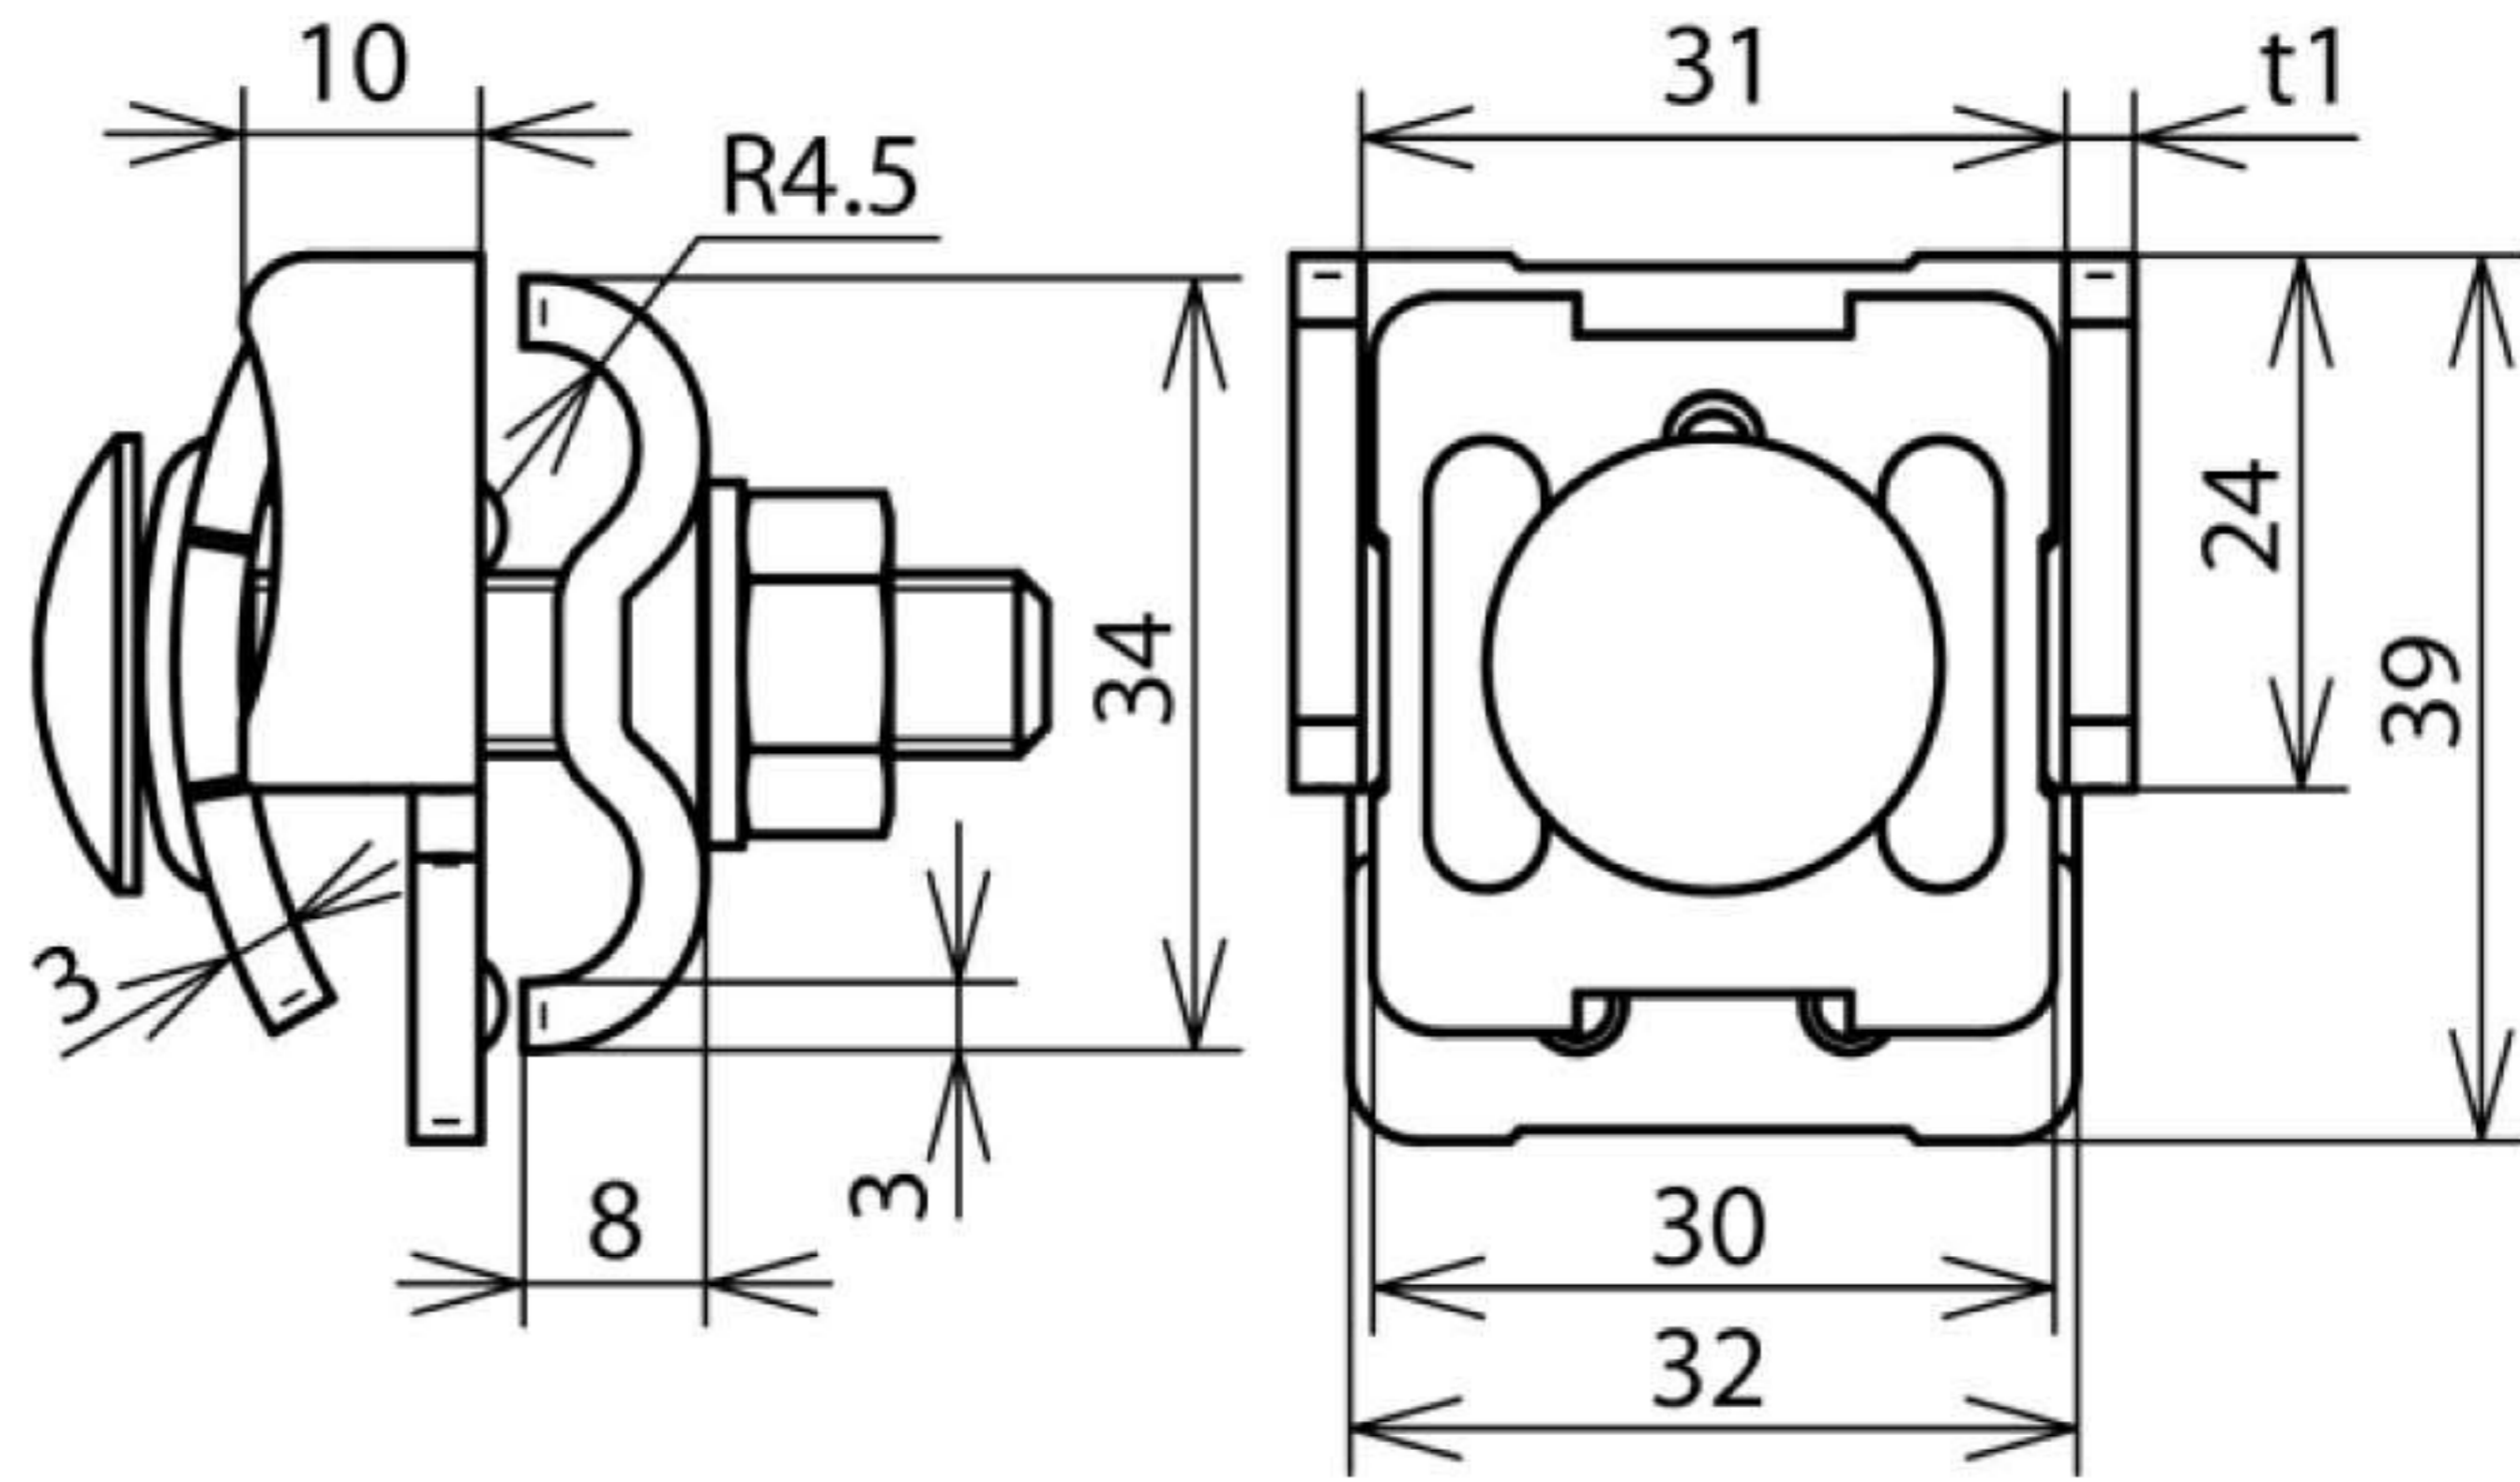

FK DUL 8.10 KBF0.7 8 CU (365 017)

Оригинал может отличаться от изображения

Арт. №	365 017
Диапазон зажима фальца	0,7-8 мм
Материал клеммы	Cu
Толщина материала (t1)	3 мм
Диапазон зажима круглого проводника Rd	8-10 мм
Болт	⬆ M8 x 40 мм
Материал болта / гайки	NIRO
Стандарт	EN 50164-1
Вес	105 g
Код ТН ВЭД	85389099
Код GTIN	4013364096349
Упак.	50 шт.