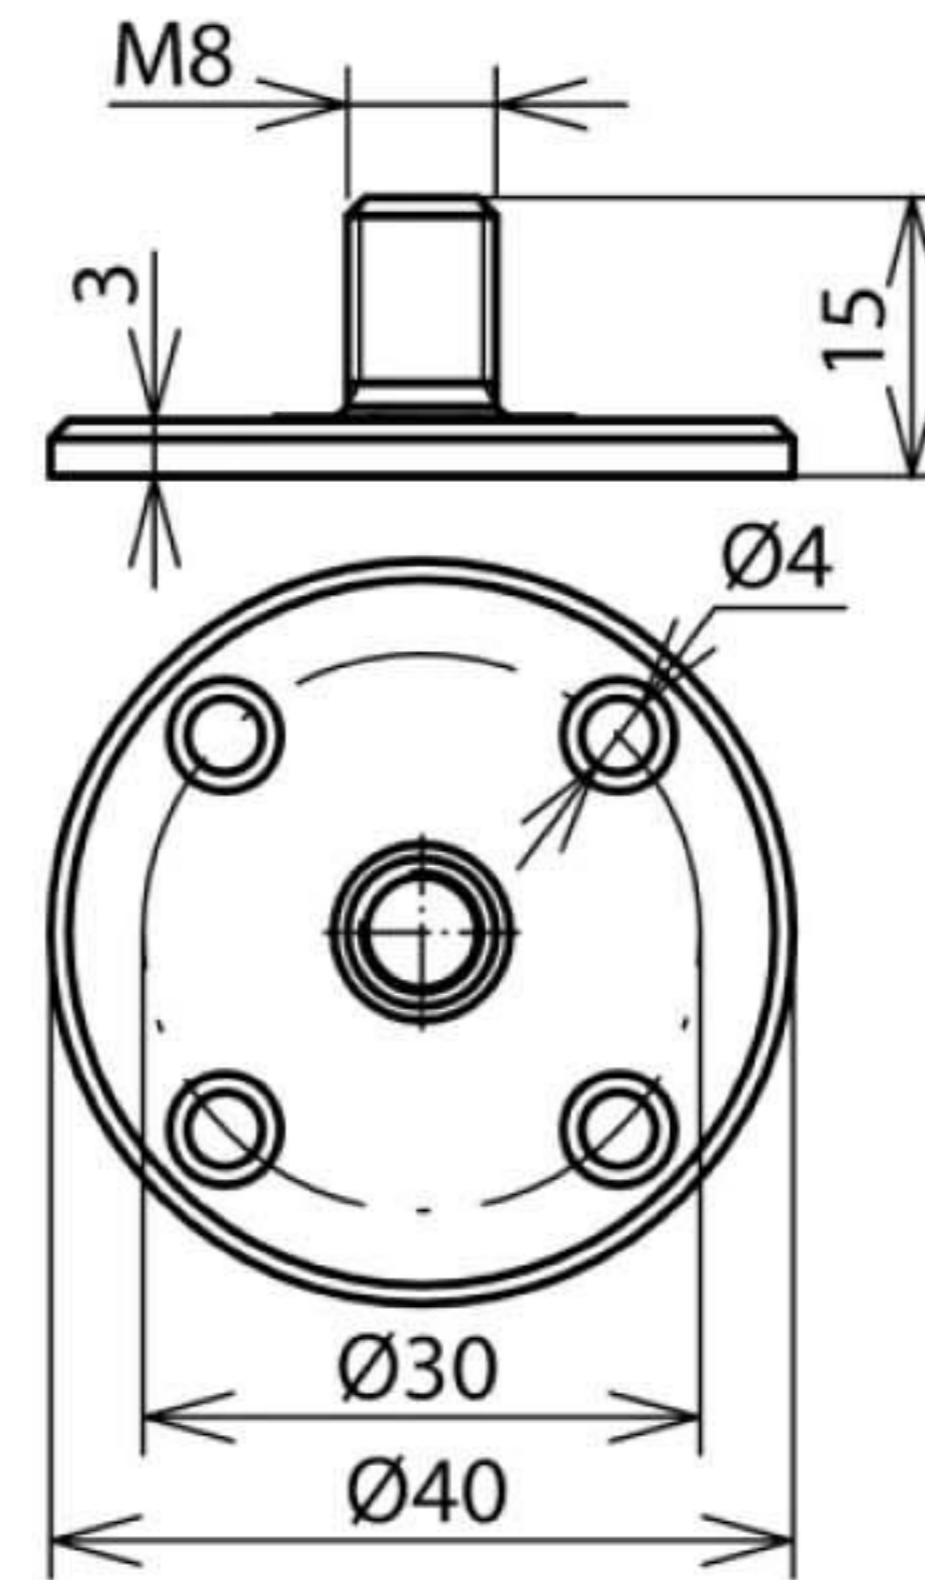

BP D40 GBM8 4XB4 K GR (297 025)

Оригинал может отличаться от изображения

Арт. №	297 025
Указание по применению	для толевых кровель, бетона, стали и кирпичной кладки, с болтом с резьбой для держателей проводников с внутренней резьбой M8 (напр. арт. № 204 002, 204 004)
Материал кровельного держателя проводника	пластик
Цвет	серый
Размеры	Ø40 мм
Крепежные отверстия	[4x] Ø4 мм
Стандарт	DIN 48829 K
Вес	5 g
Код ТН ВЭД	85389099
Код GTIN	4013364023390
Упак.	100 шт.