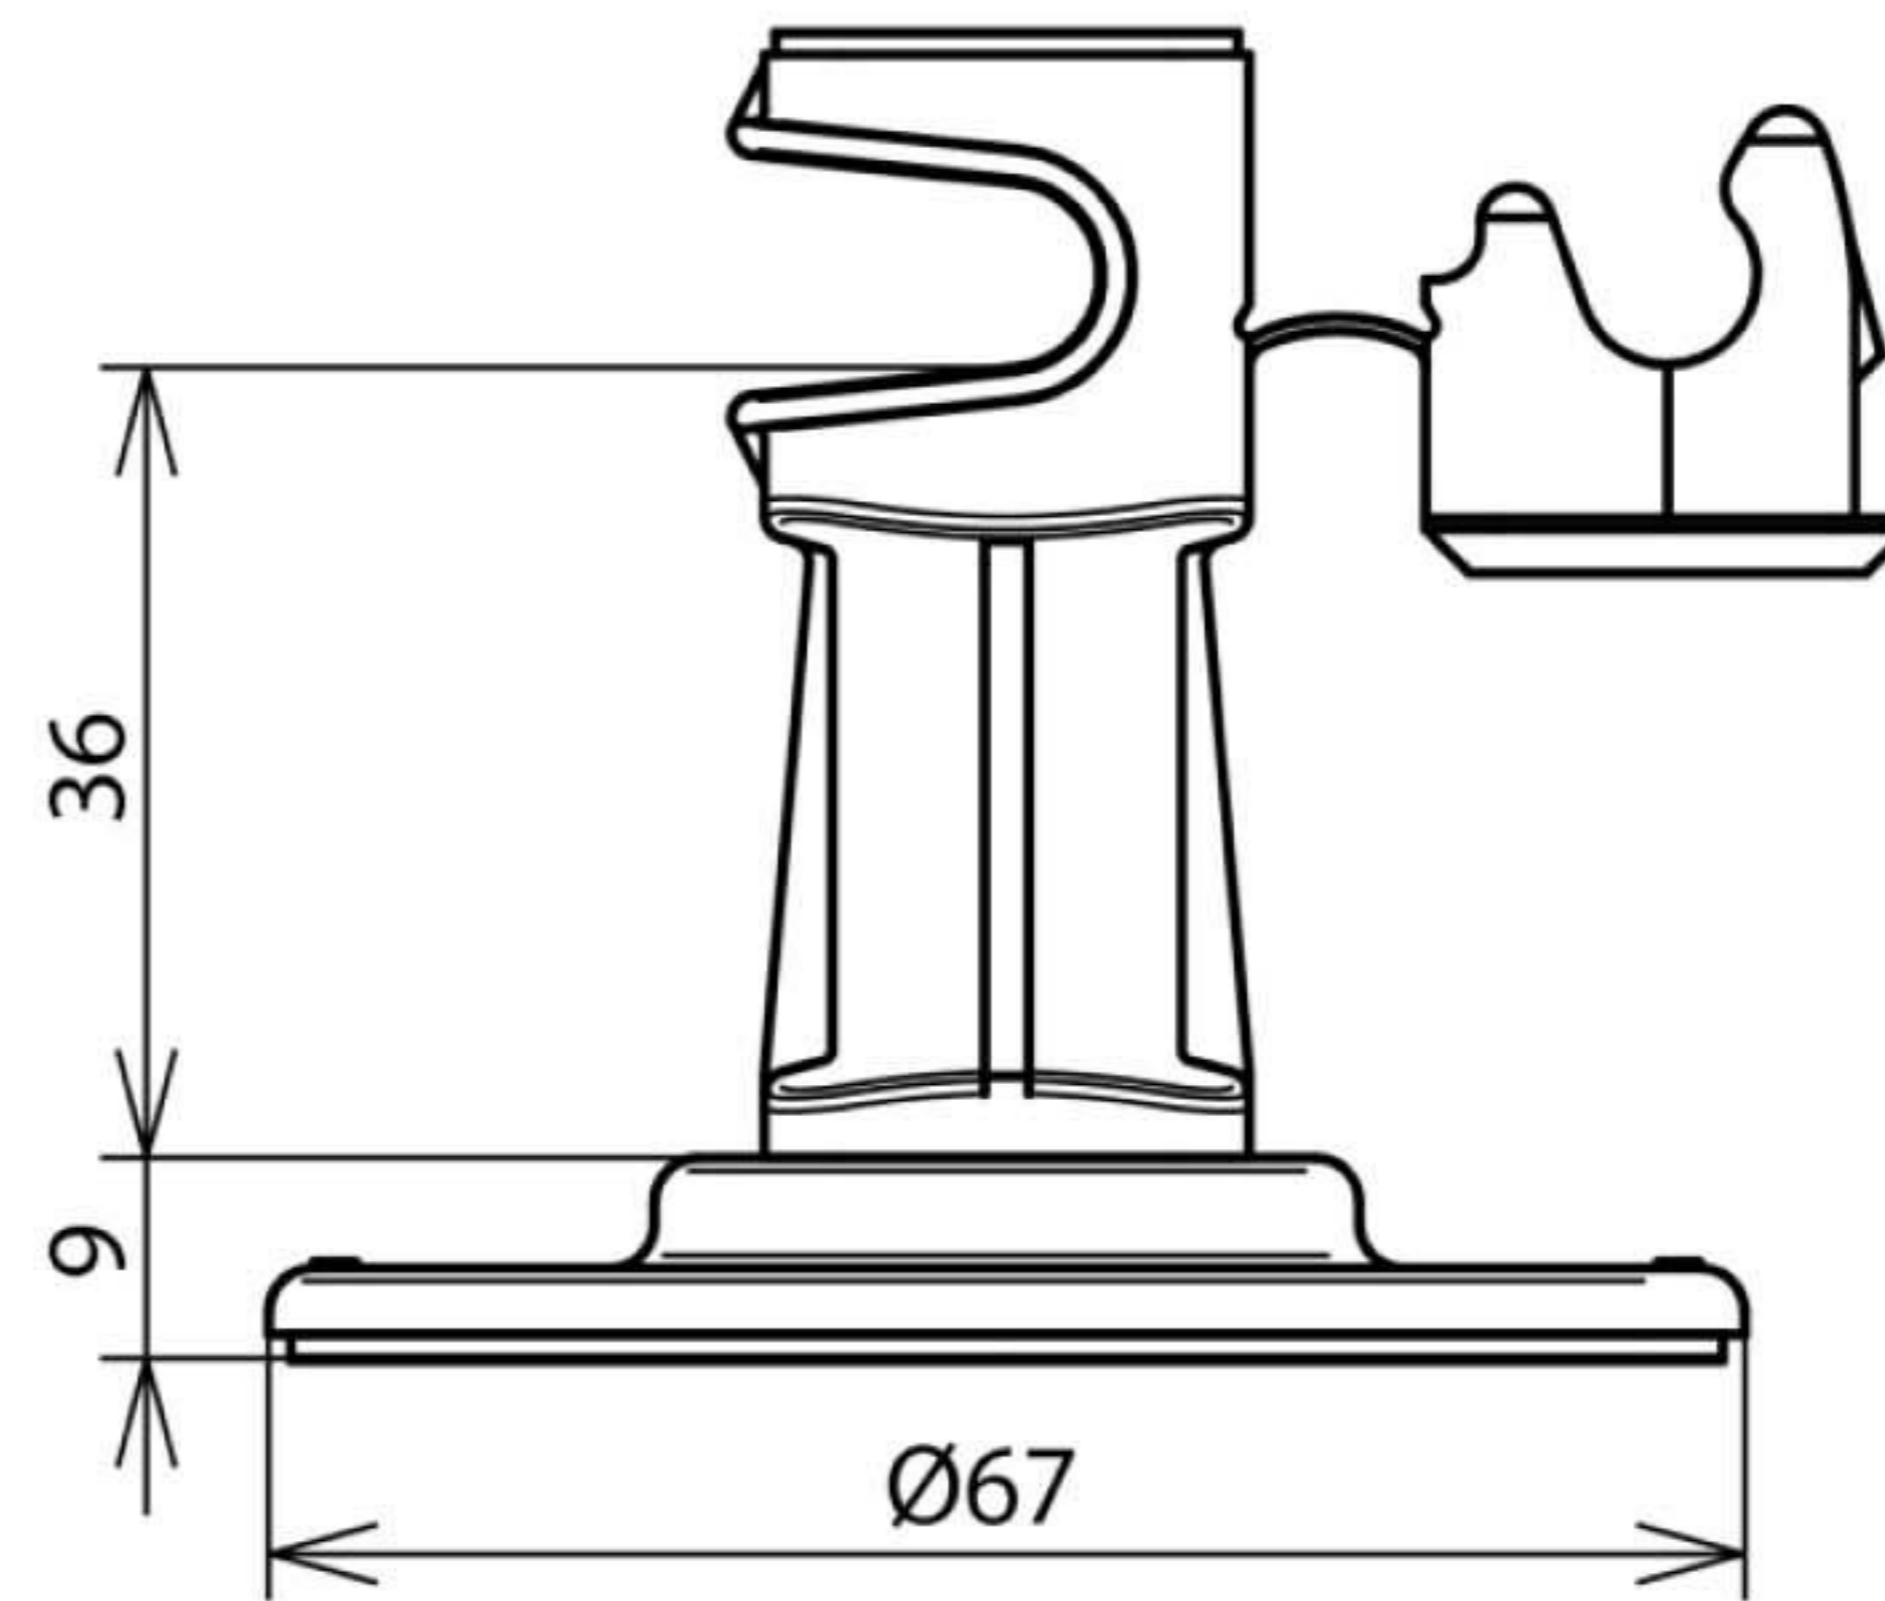

## DLH DS 8 H36 KP67 K GR (297 110)

Оригинал может отличаться от изображения

Арт. №	297 110
Материал кровельного держателя проводника	пластик
Цвет кровельного держателя проводника	серый
Материал держателя проводника	пластик
Держатель круглого проводника Rd	8 мм
Модель держателя проводника	DEHNsnap
Строительная высота держателя проводника	36 мм
Цвет держателя проводника	серый
Внутренняя резьба	M6
Крепление проводника	свободное
Размеры	Ø67 мм
Клеящаяся основание	3000 мм <sup>2</sup>
Предел прочности	1770 Н
Предел прочности при сдвиге (динамический)	1440 Н
Вес	32 g
Код ТН ВЭД	85389099
Код GTIN	4013364100886
Упак.	50 шт.

**Внимание:** При монтаже следует руководствоваться указаниями инструкции по монтажу № 1473!