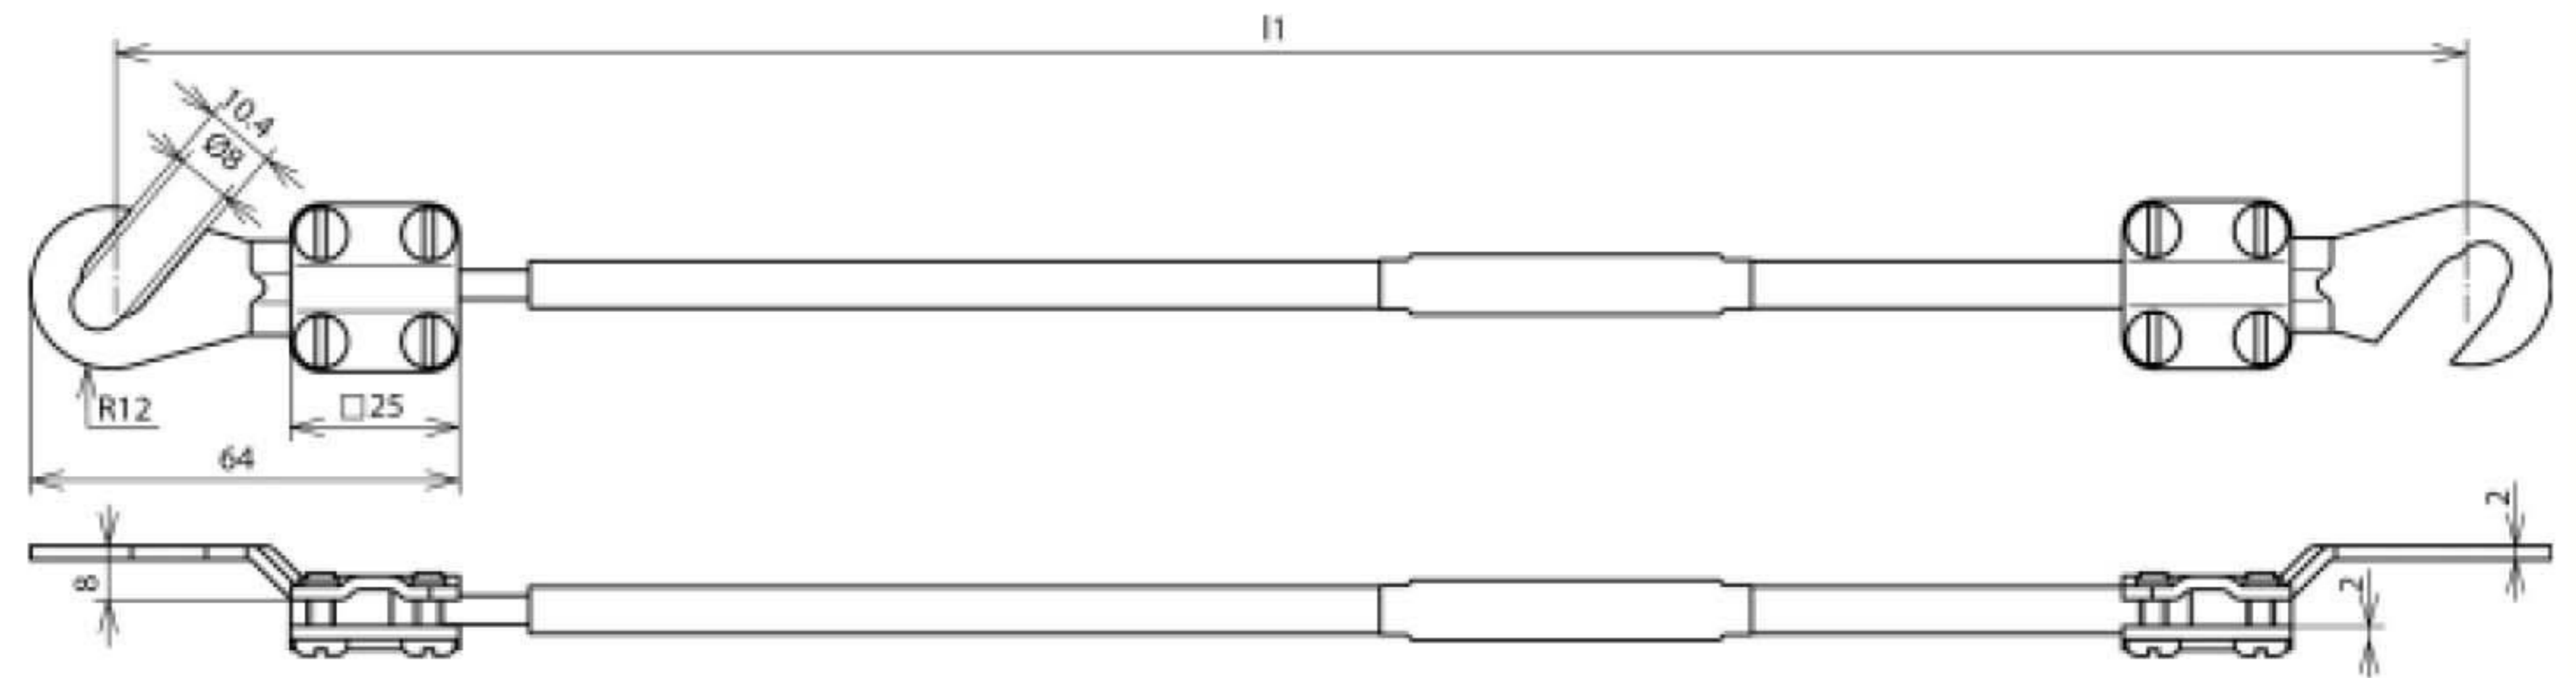

EL16 L28.05M 2KSO 8.10 (416 280)

Оригинал может отличаться от изображения

Арт. №	416 280
Сечение кабеля	16 мм ²
Длина кабеля (l1)	28,05 м
Открытый кабельный наконечник	2xM8/M10
Кабель	Си, гибкий
Сечение жилы	0,1 мм
Стойкость к рабочему напряжению (AC/DC)	600 В
Диапазон рабочих температур	-40 ... +150 °C
Стандарт	VG 95218
Цвет	черный
Материал наконечника	Cu/gal Sn
Вес	5,64 kg
Код ТН ВЭД	85369010
Militärische Bezeichnung	VG 96927 T011 A082
Versorgungs-Nr.	6150-12-188-4478
Код GTIN	4013364028746
Упак.	1 шт.