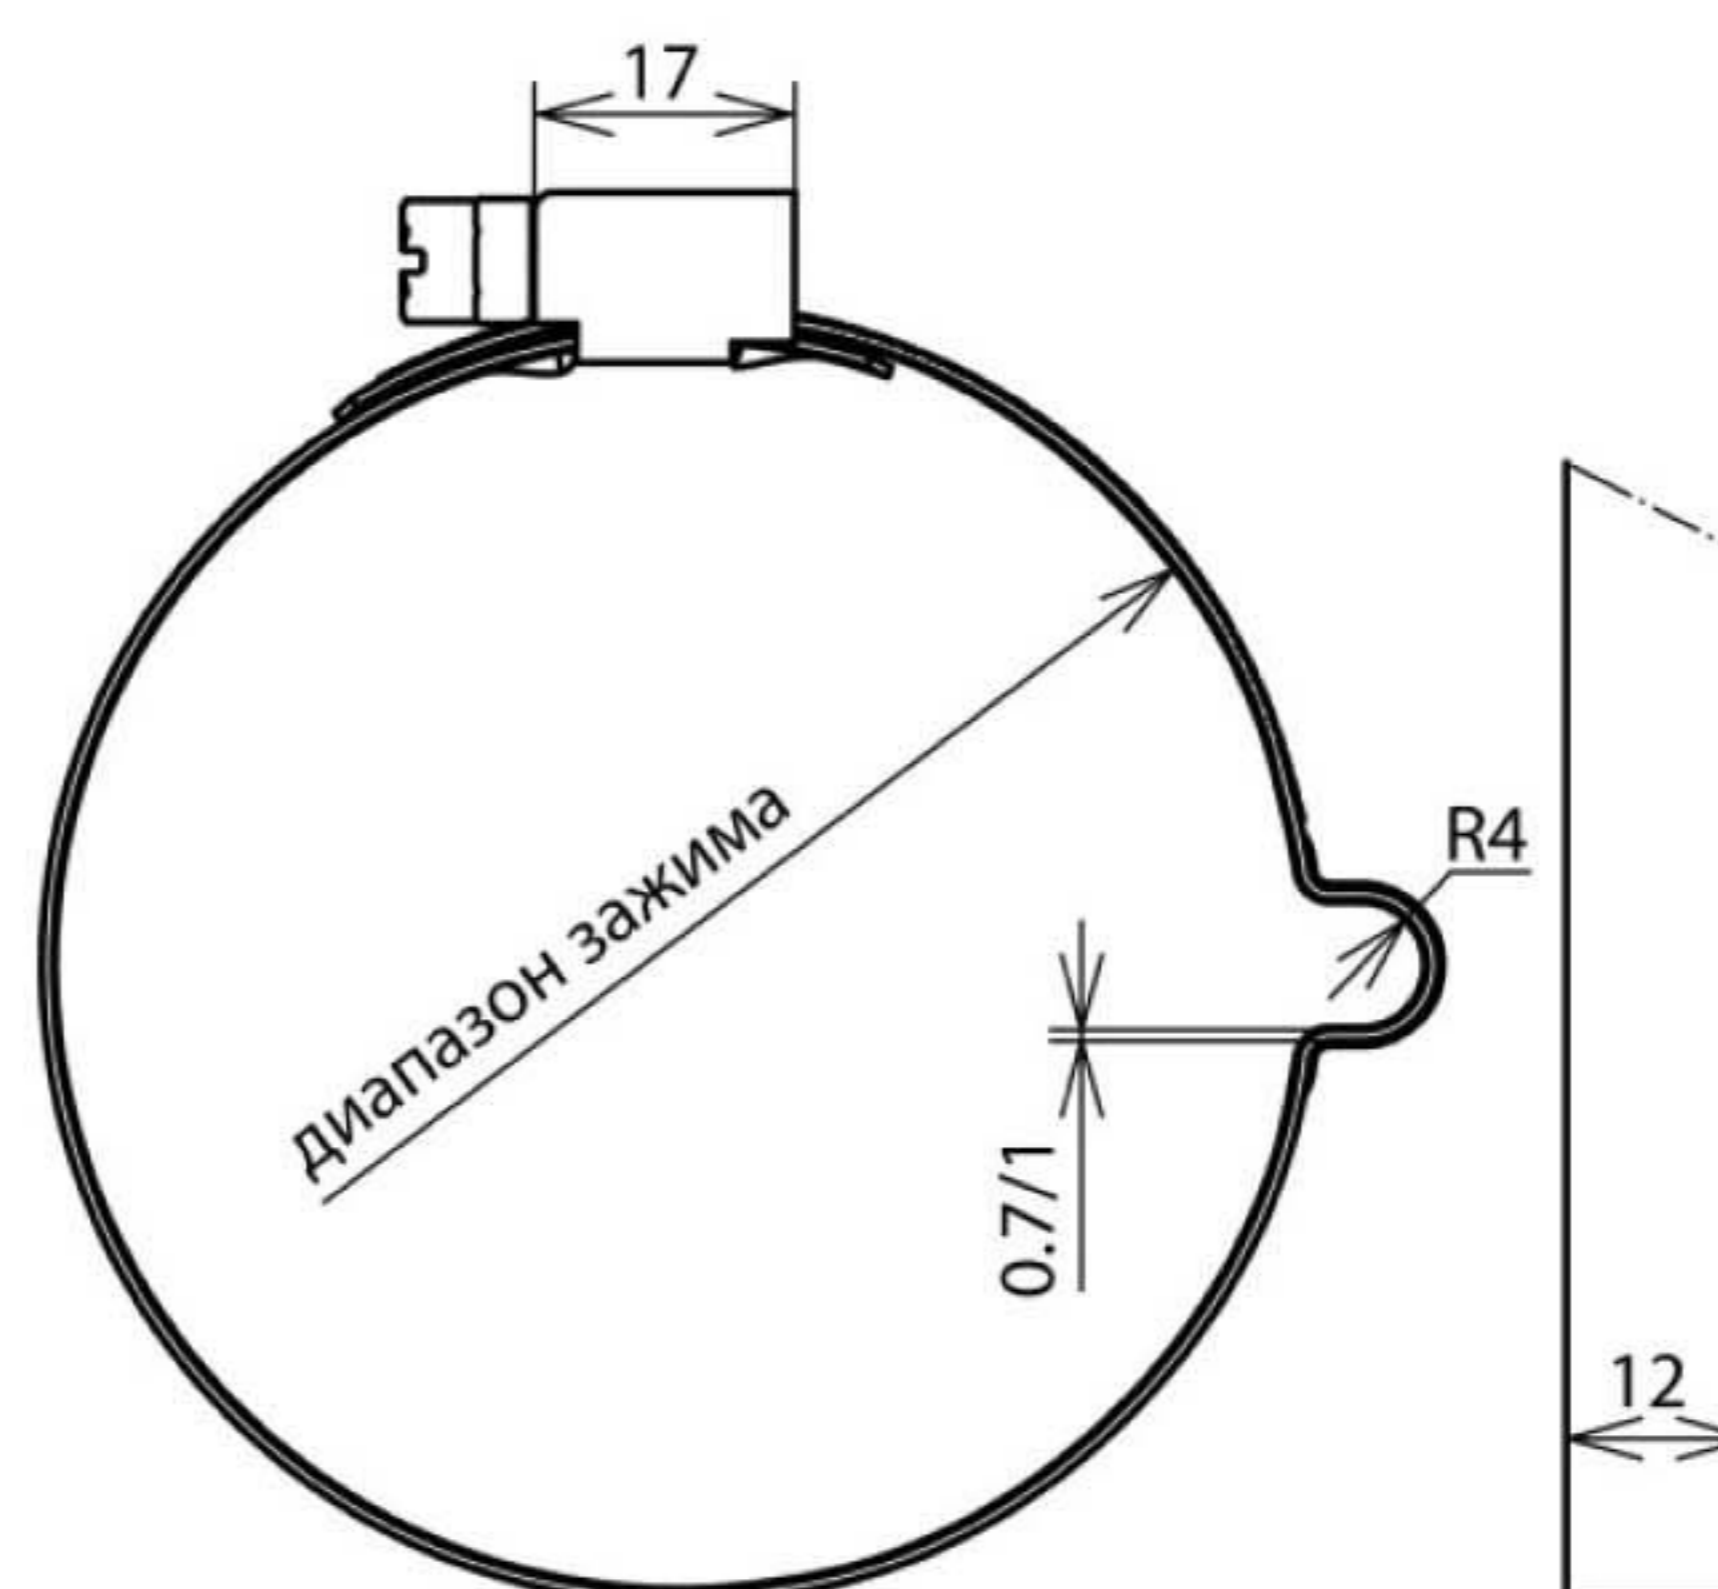

LH 8 SB80.100 SCG GALCU (200 077)

Оригинал может отличаться от изображения

Арт. №	200 077
Диапазон зажима Ø трубы	80-100 мм
Держатель круглого проводника Rd	8 мм
Крепление проводника	жесткое
Материал держателя проводника	NIRO / gal Cu
Болт	червячный SW7 мм
Материал зажима / болта	NIRO / gal Cu
Монтаж	с помощью червячной резьбы и рифления
Вес	32 g
Код ТН ВЭД	85389099
Код GTIN	4013364082335
Упак.	50 шт.

Производитель оставляет за собой право на изменение дизайна и технических параметров, размеров, веса и материалов в связи с постоянным совершенствованием продукции. Изображения не определяют точный внешний вид и могут отличаться от указанных изделий.