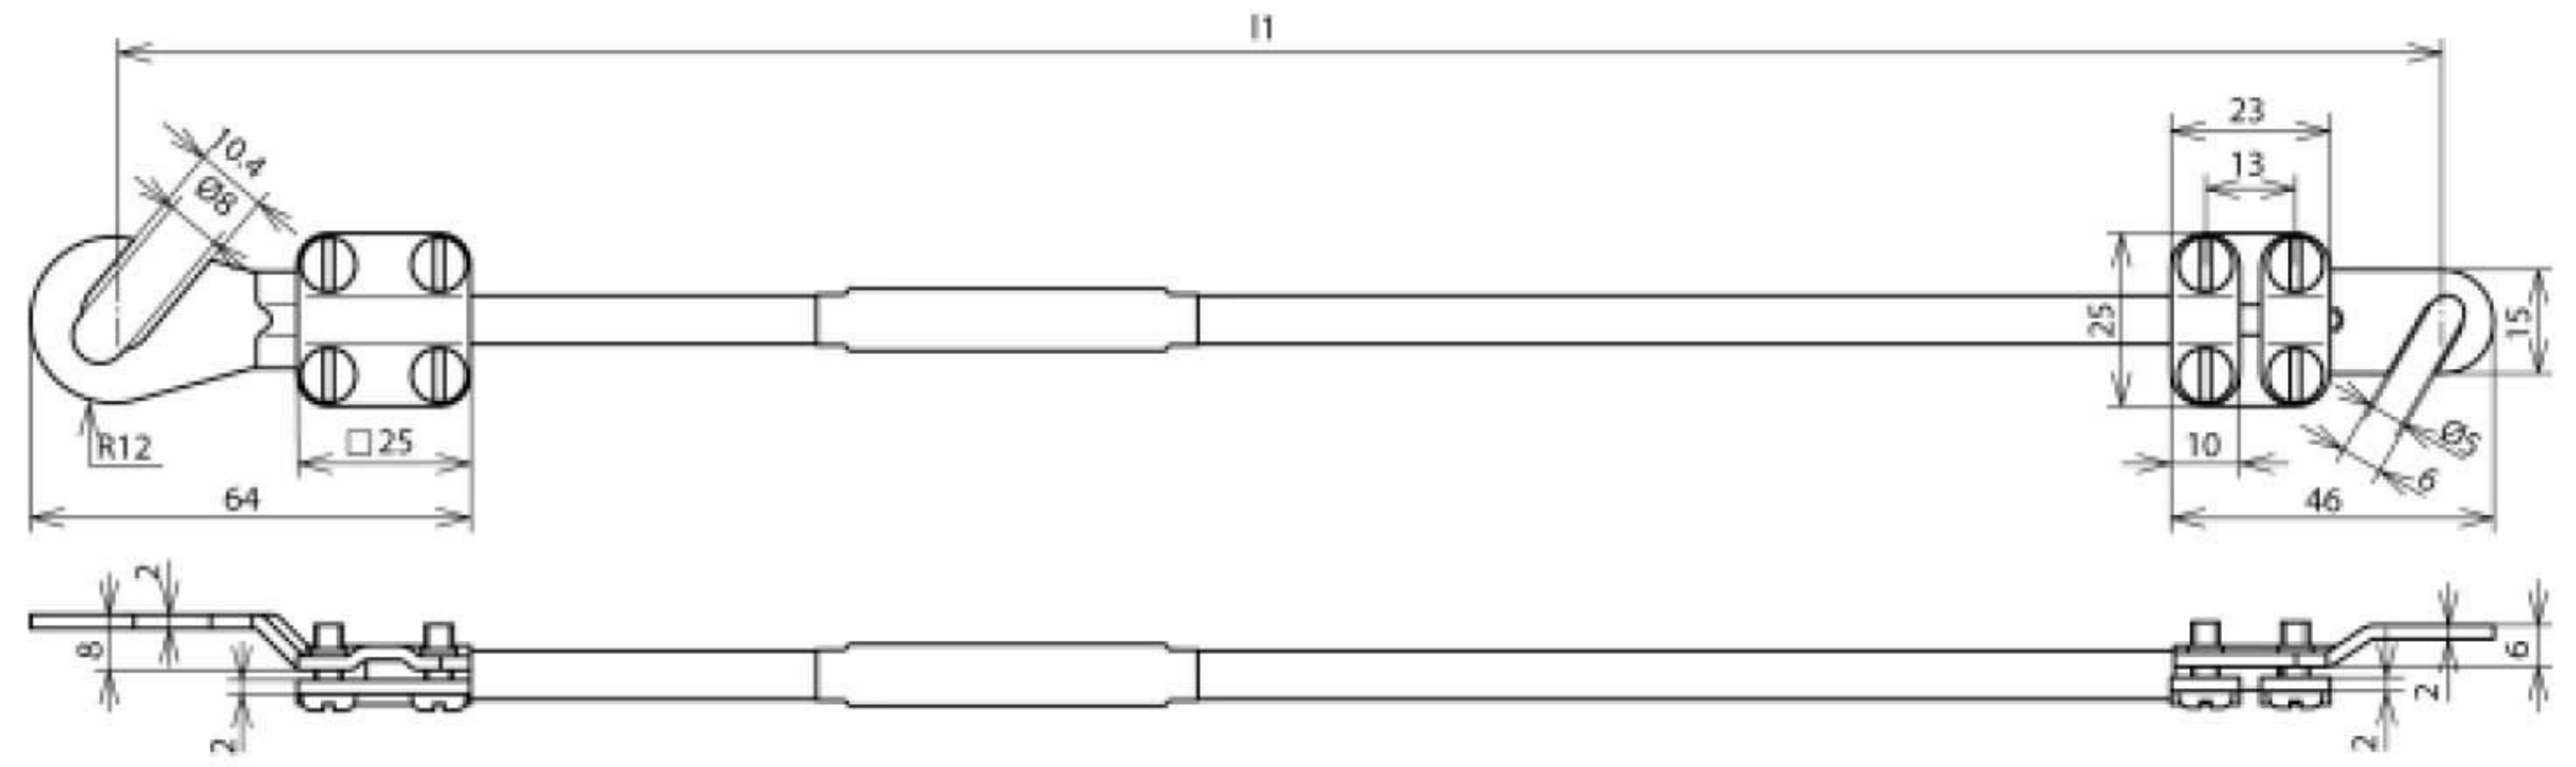

## EL10 L1.05M 1KSO 8.10 1KSO 5.6 (410 610)

Оригинал может отличаться от изображения

Арт. №	410 610
Сечение кабеля	10 мм <sup>2</sup>
Длина кабеля (l1)	1,05 м
Открытый кабельный наконечник	1xM8/M10 1xM5/M6
Кабель	Cu, гибкий
Сечение жилы	0,1 мм
Стойкость к рабочему напряжению (AC/DC)	600 В
Диапазон рабочих температур	-40 ... +150 °C
Цвет	черный
Материал наконечника	Cu/gal Sn
Вес	185 g
Код ТН ВЭД	85369010
Код GTIN	4013364029354
Упак.	1 шт.