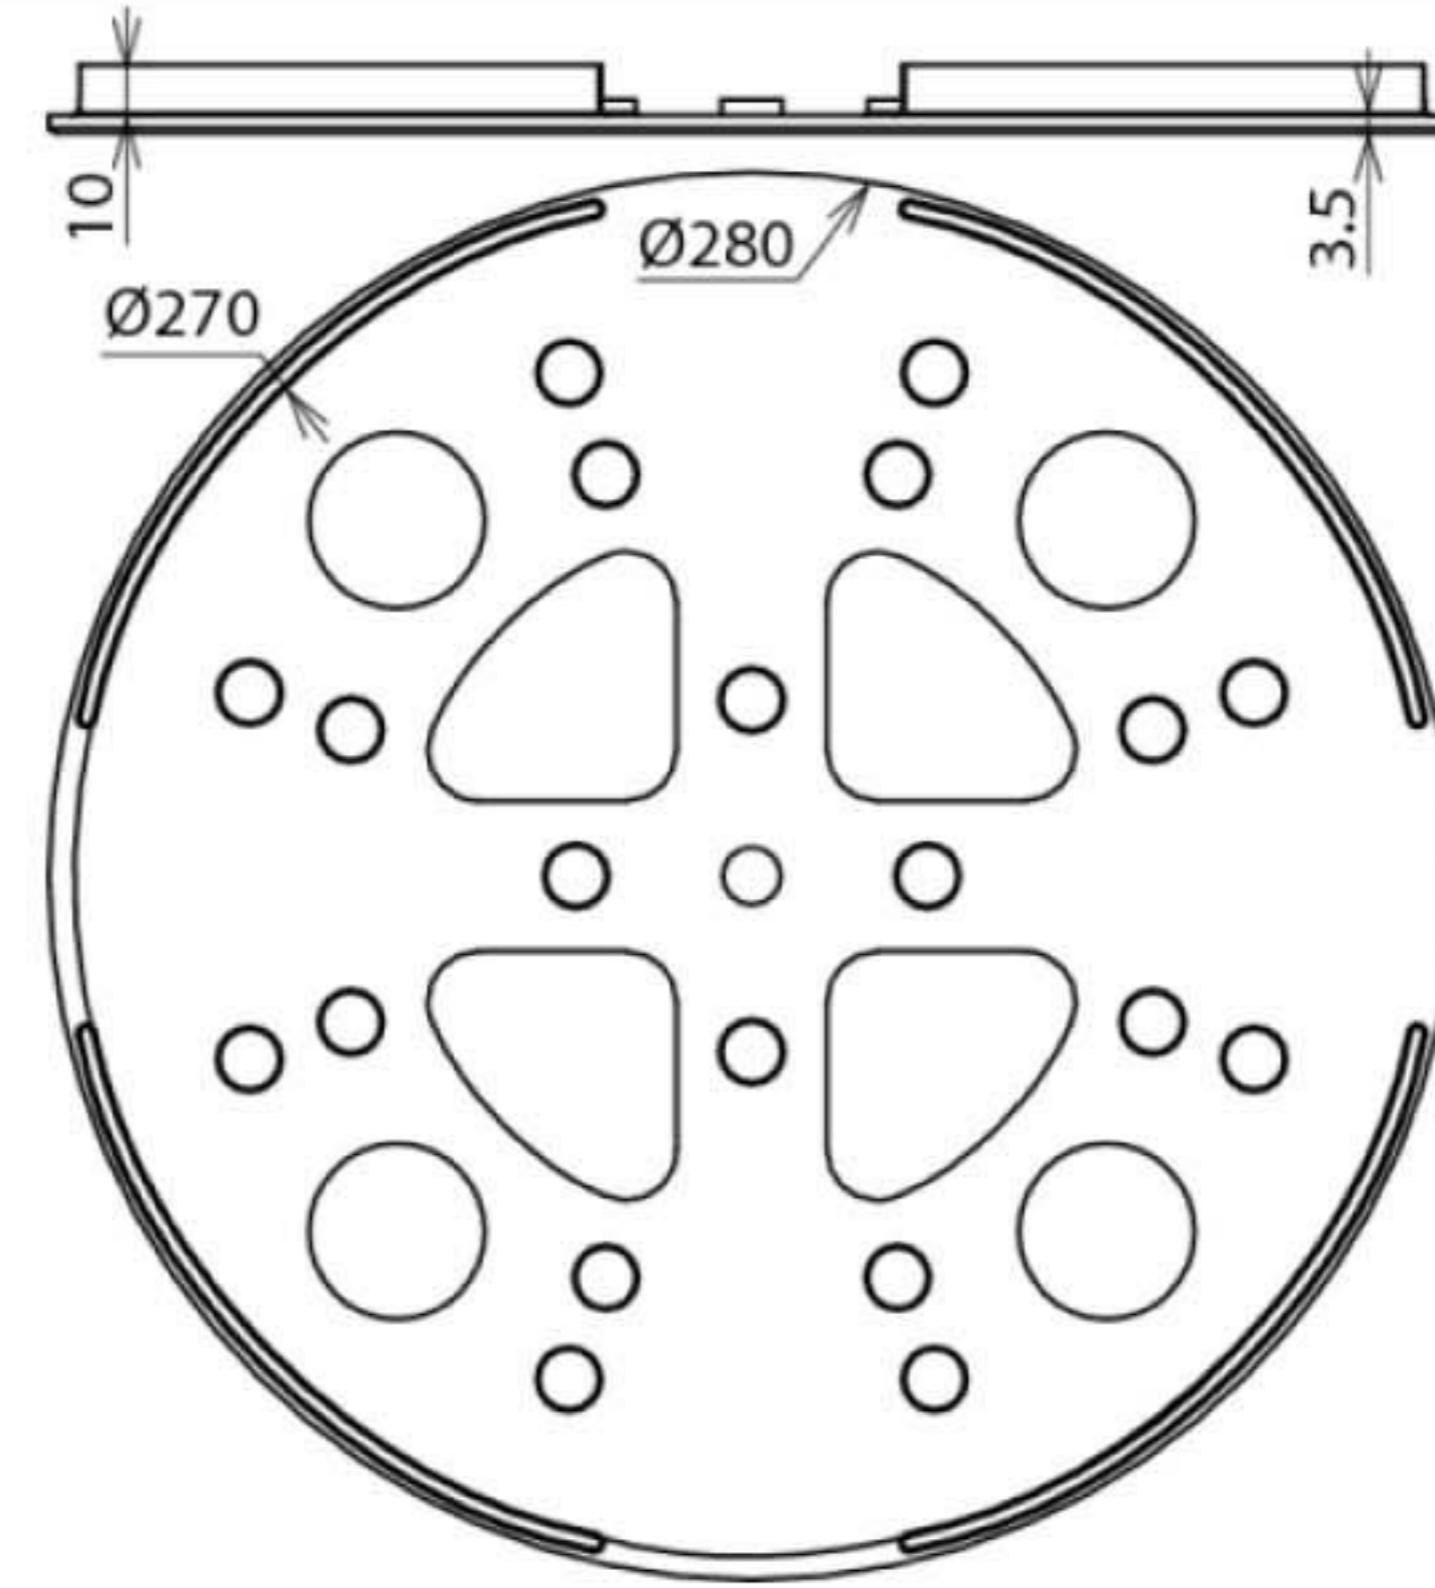

ULP KS D280 SW (102 060)

Оригинал может отличаться от изображения

Подставка для защиты кровельного материала под бетонным основанием, маленькая, для опор массой 8,5 кг.

Арт. №	102 060
Диаметр Ø снаружи	280 мм
Диаметр Ø внутри	270 мм
Материал	EVA
Цвет	черный
Вес	140 g
Код ТН ВЭД	39269097
Код GTIN	4013364094987
Упак.	1 шт.