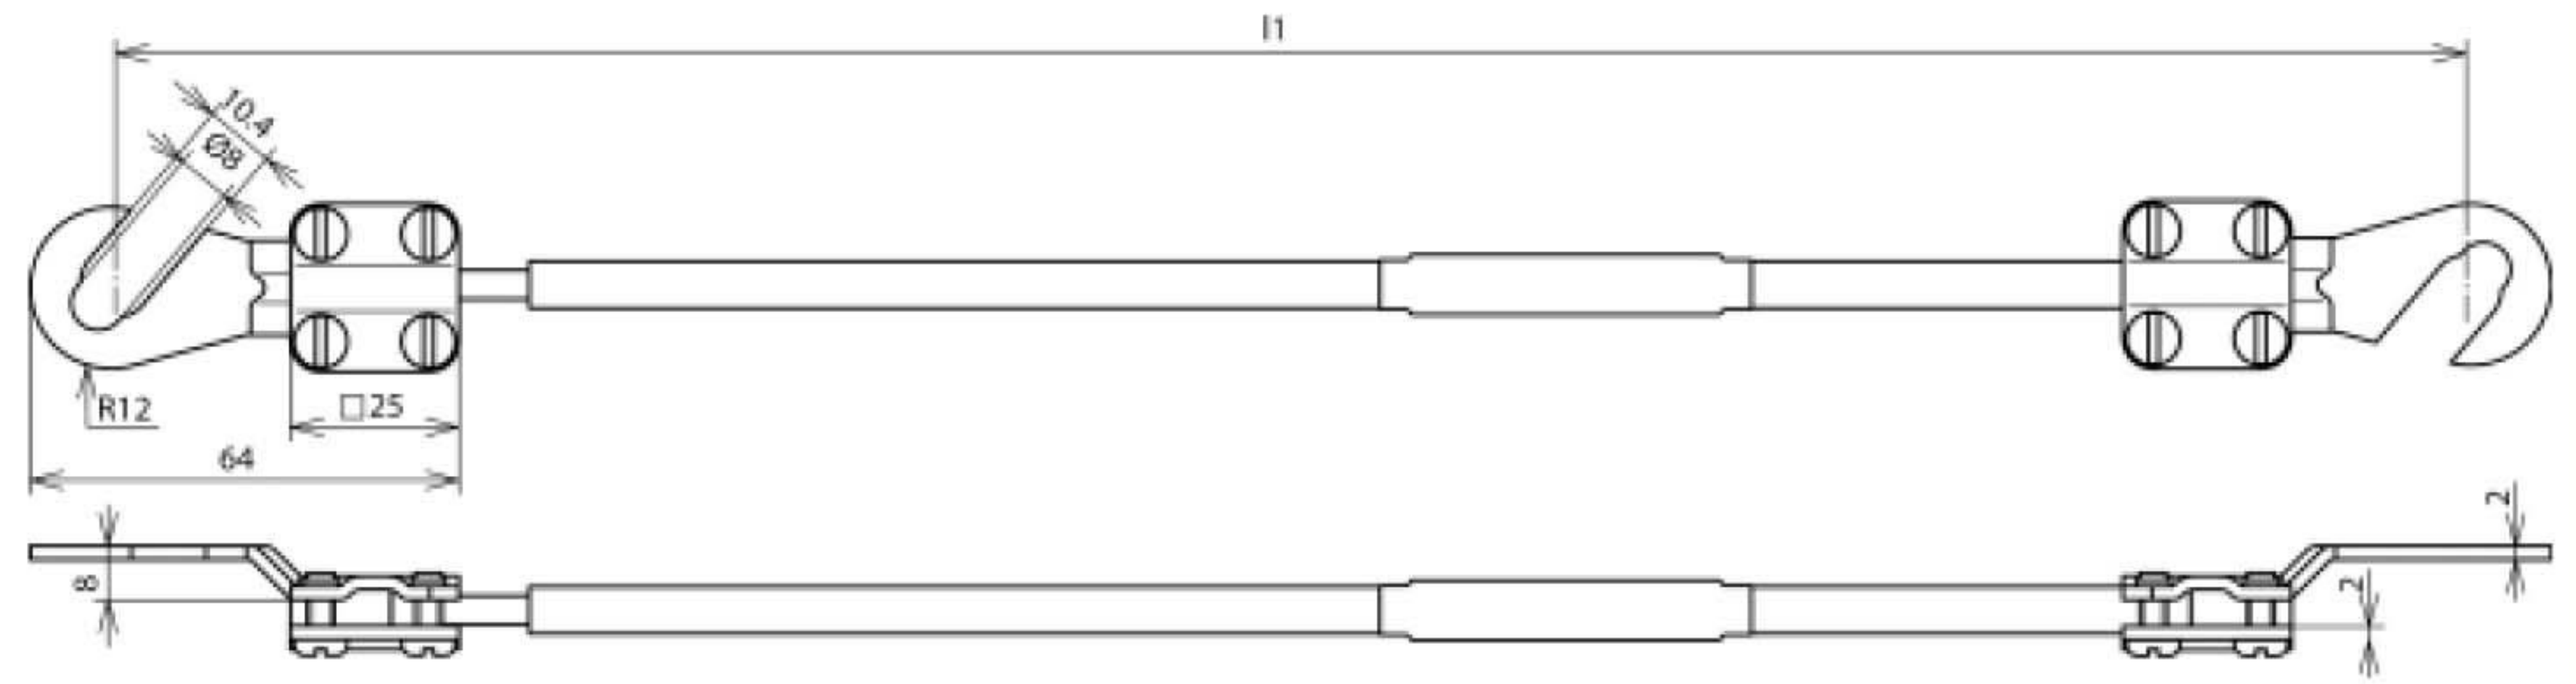

Технические характеристики: Заземляющий кабель с открытыми наконечниками

EL16 L1.05M 2KSO 8.10 GG (417 010)

Оригинал может отличаться от изображения

Арт. №	417 010
Сечение кабеля	16 мм ²
Длина кабеля (l1)	1,05 м
Открытый кабельный наконечник	2xM8/M10
Кабель	Си, гибкий
Сечение жилы	0,07 мм
Диапазон рабочих температур	-40 ... +90 °C
Цвет	желто-зеленый
Материал наконечника	Cu/gal Sn
Вес	259 g
Код ТН ВЭД	85369010
Versorgungs-Nr.	6150-12-313-5060
Код GTIN	4013364031975
Упак.	1 шт.