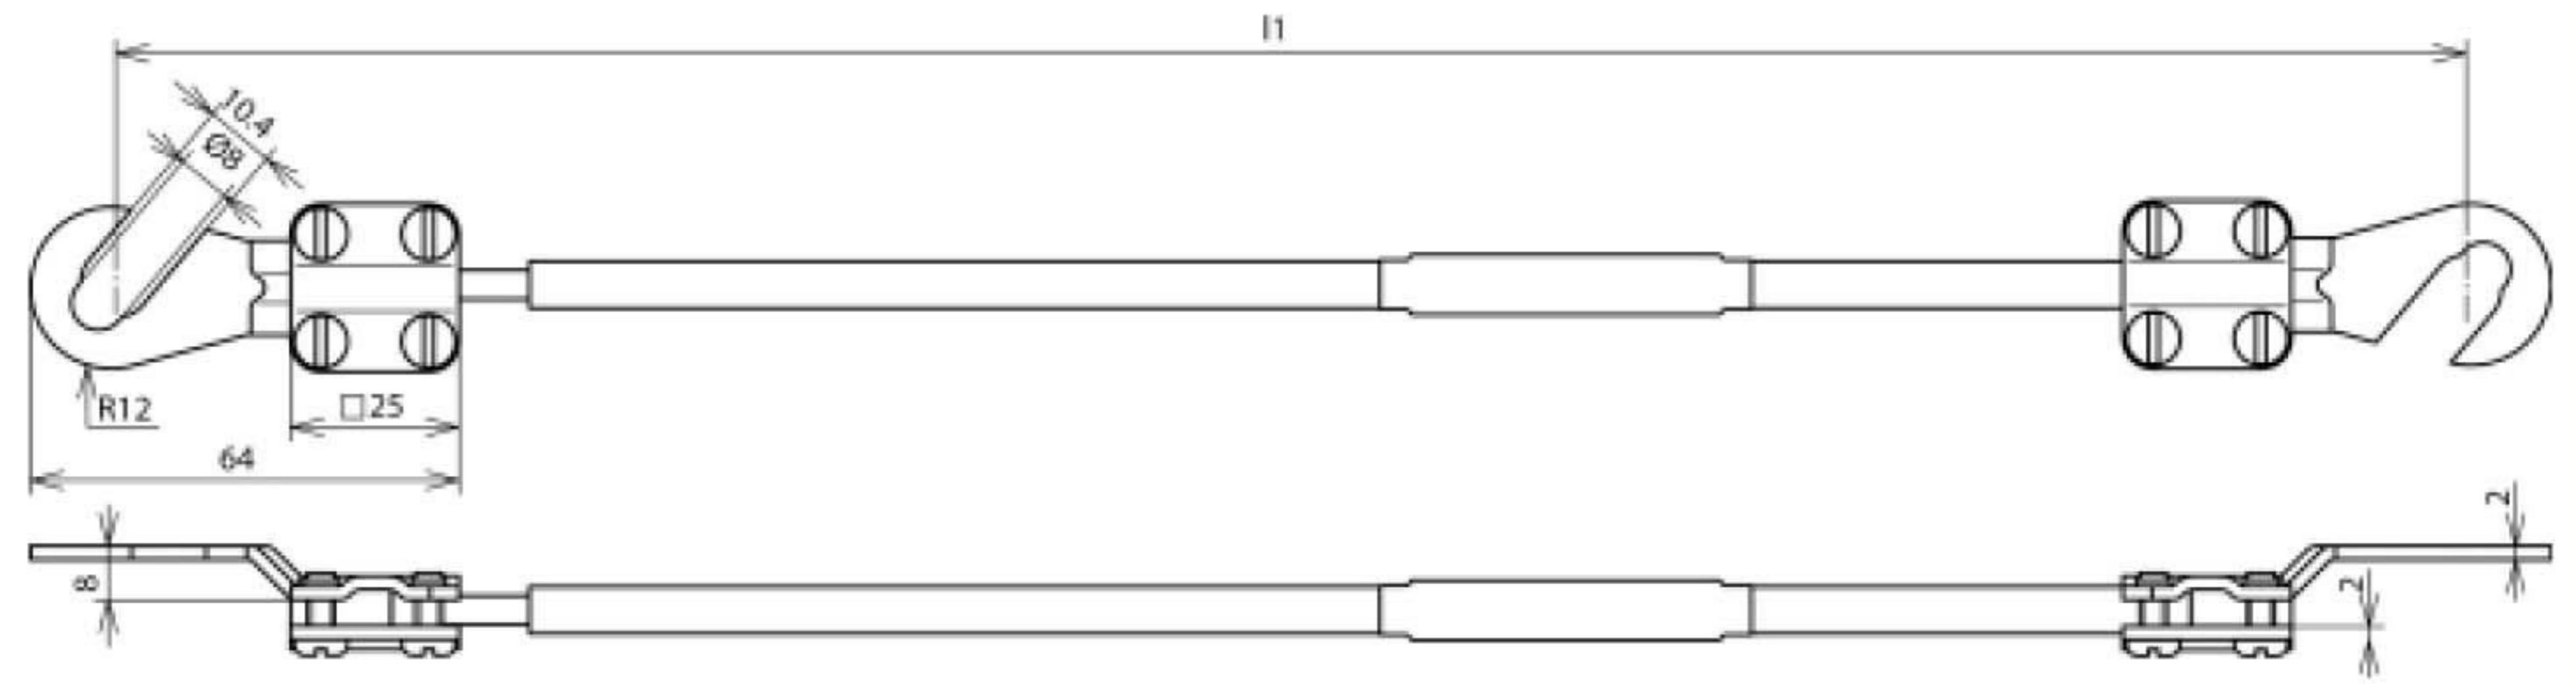

## EL16 L3.05M 2KSO 8.10 GG (417 030)

Оригинал может отличаться от изображения

Арт. №	417 030
Сечение кабеля	16 мм <sup>2</sup>
Длина кабеля (l1)	3,05 м
Открытый кабельный наконечник	2xM8/M10
Кабель	Cu, гибкий
Сечение жилы	0,07 мм
Диапазон рабочих температур	-40 ... +90 °C
Цвет	желто-зеленый
Материал наконечника	Cu/gal Sn
Вес	635 g
Код ТН ВЭД	85369010
Versorgungs-Nr.	6150-12-313-5063
Код GTIN	4013364031944
Упак.	1 шт.