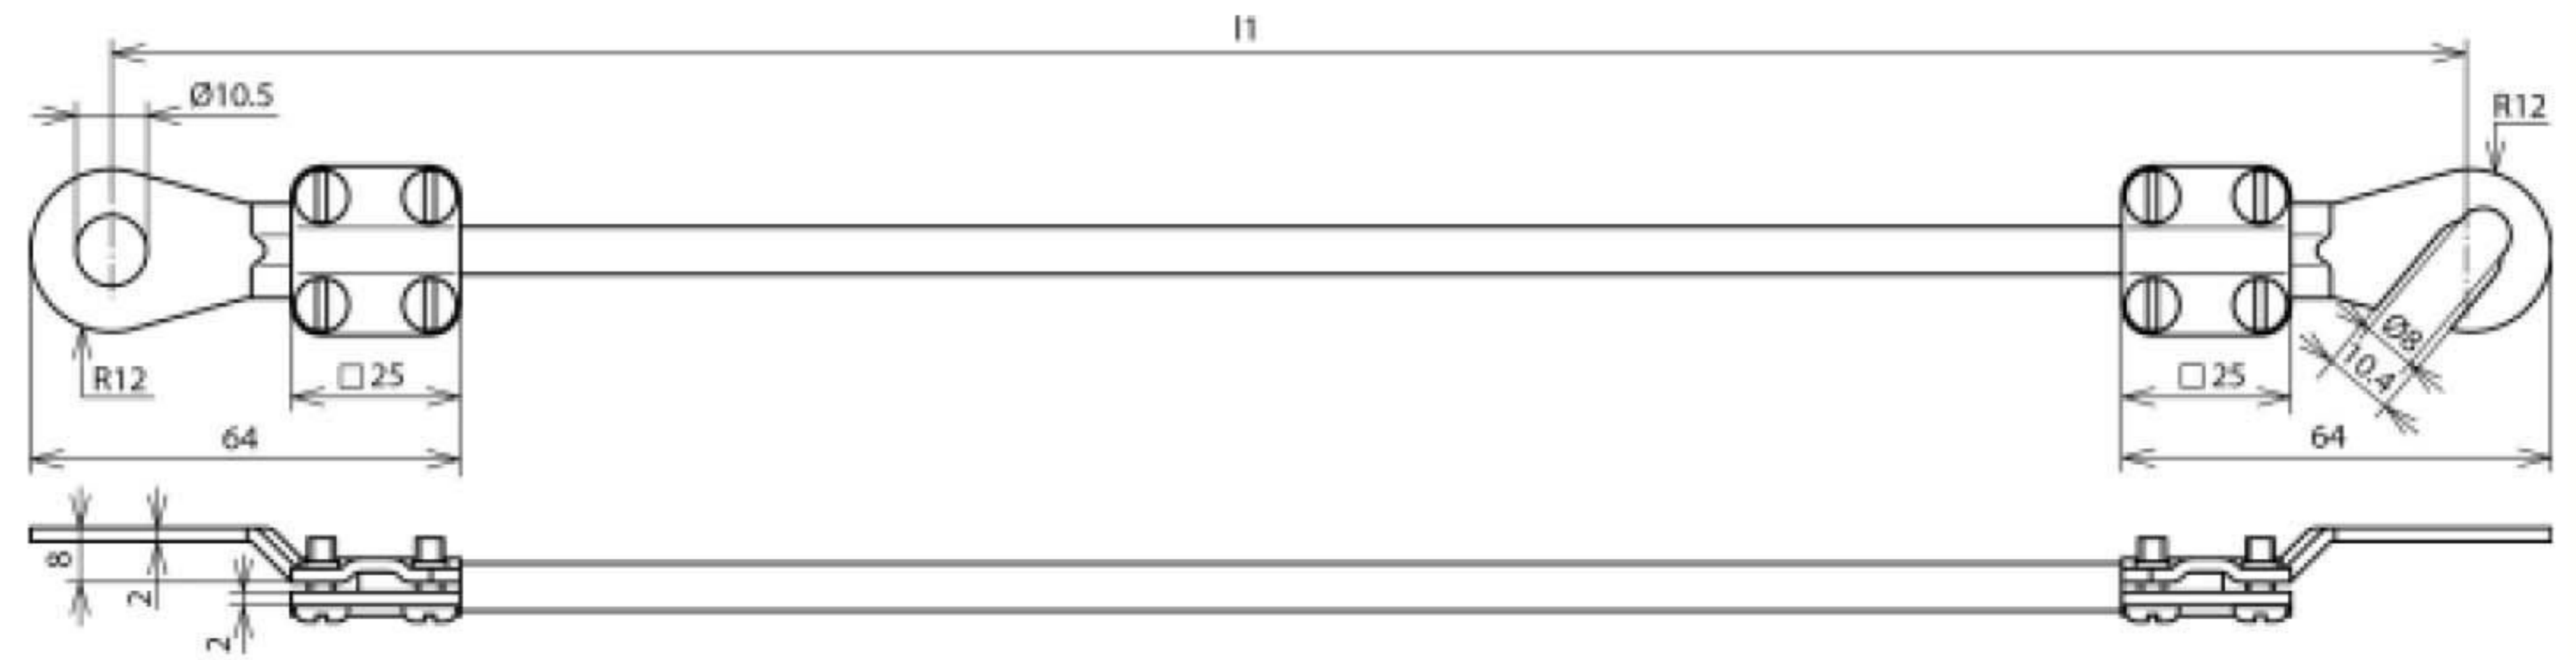

EL10 L0.55M 1KSO 8.10 1KSG 10 (410 405)

Оригинал может отличаться от изображения

Арт. №	410 405
Сечение кабеля	10 мм ²
Длина кабеля (l1)	0,55 м
Открытый наконечник	M8 / M10
Закрытый наконечник	M10
Ø отверстие	10,5 мм
Кабель	Cu, гибкий
Сечение жилы	0,1 мм
Стойкость к рабочему напряжению (AC / DC)	600 В
Диапазон рабочих температур	-40 °C ... +150 °C
Стандарт	VG 95218
Цвет	черный
Материал наконечника	Cu/gal Sn
Вес	140 g
Код ТН ВЭД	85369010
Militärische Bezeichnung	VG 96927 T011 A085
Versorgungs-Nr.	6150-12-196-6346
Код GTIN	4013364029262
Упак.	1 шт.