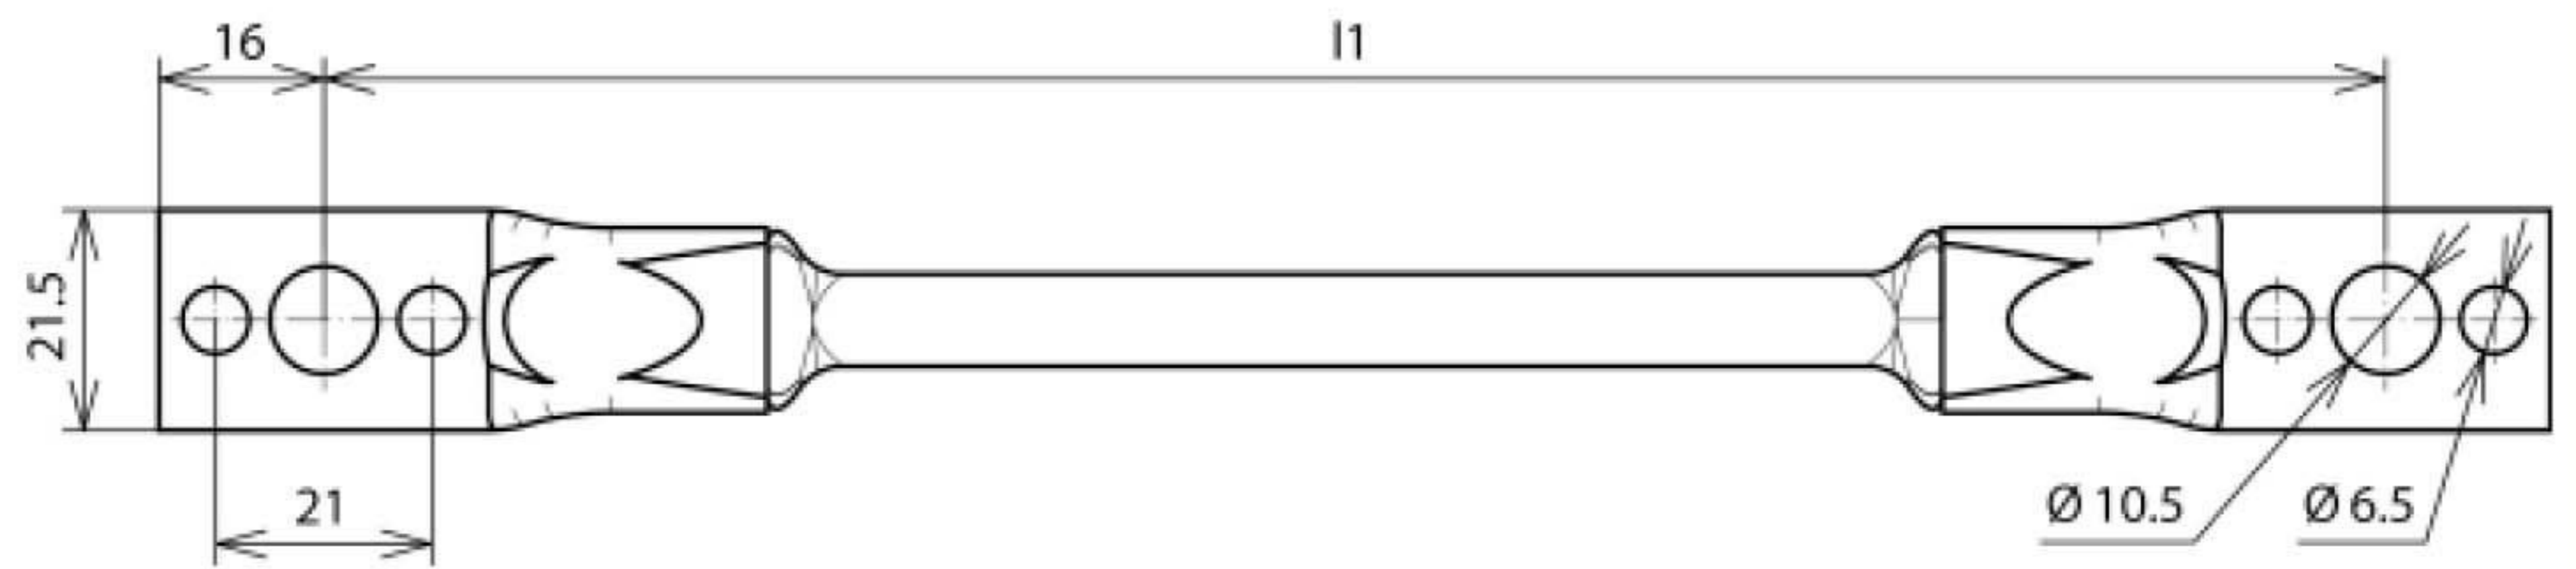

UEBS 16 L400 B10.5 B6.5 AL CU (377 410)

Оригинал может отличаться от изображения

Арт. №	377 410
Длина (l1)	400 мм
Материал наконечника	Al
Материал троса	Cu
Сечение	16 мм ²
Монтаж	[4x] Ø6,5 / [2x] Ø10,5 мм
Указание по применению	согласно EN 62305-3 Прилож. 1, для подключения при толщине материала ≥ 0,5мм требуются 2 заклепки Ø6мм или для подключения при толщине материала ≥ 2 мм требуются два самонарезающих шурупа Ø6,3 мм из NIRO (с двух сторон)
Изоляция	резина EM5, цвет черный
Диапазон рабочих температур	-40 °C ... +80 °C
Исполнение троса	гибкий
Стандарт	EN 50164-1
Вес	90 g
Код ТН ВЭД	85389099
Код GTIN	4013364083035
Упак.	10 шт.