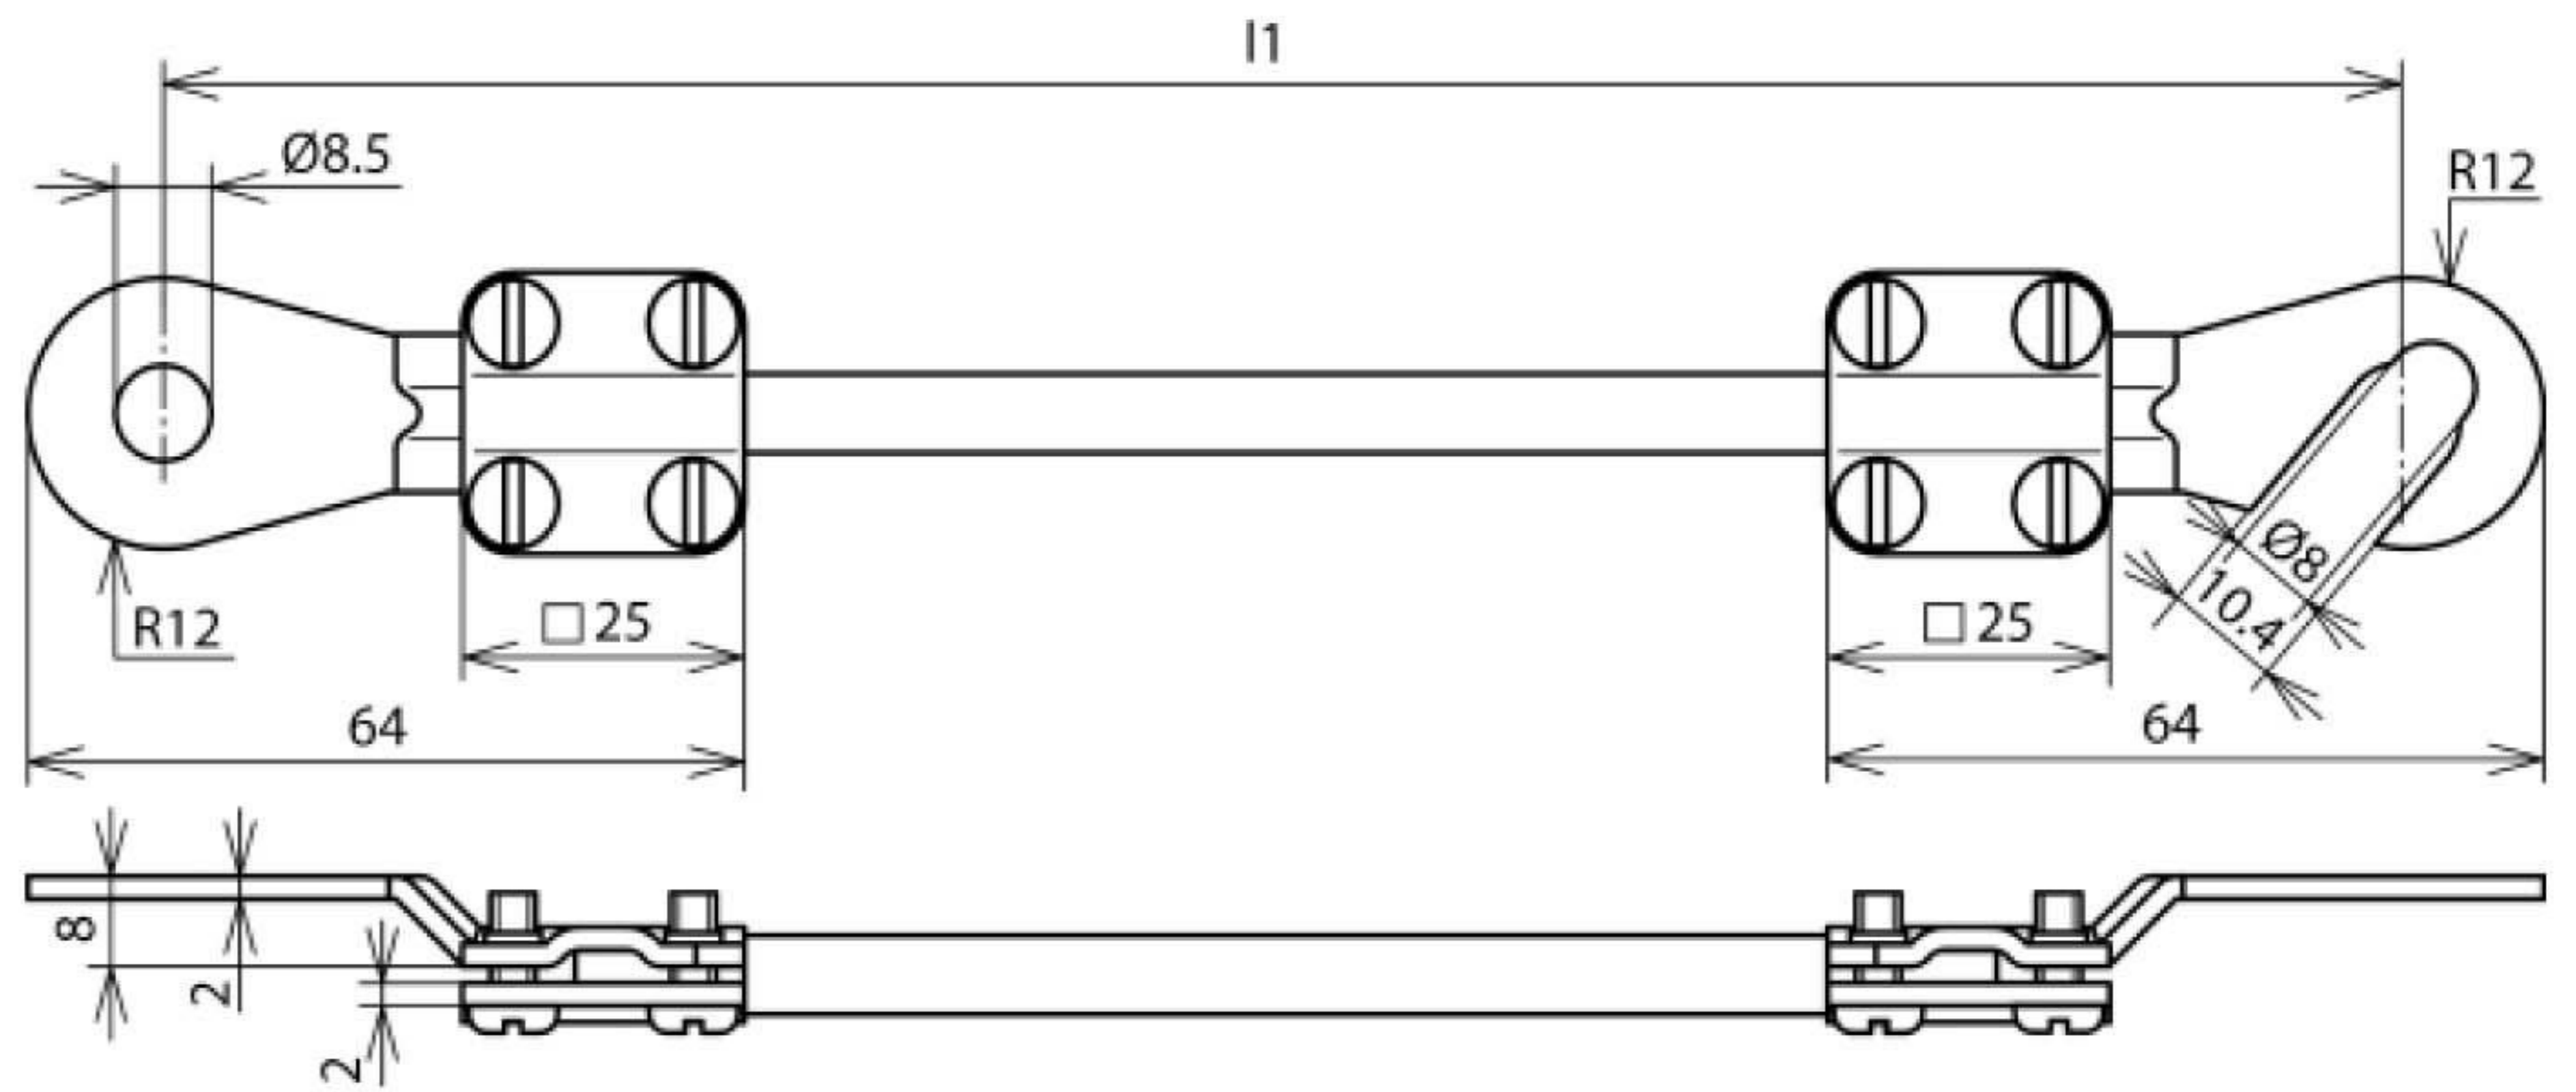

## EL10 L0.45M 1KSO 8.10 1KSG 8 (410 404)

Оригинал может отличаться от изображения

Арт. №	410 404
Сечение кабеля	10 мм <sup>2</sup>
Длина кабеля (l1)	0,45 м
Открытый наконечник	M8 / M10
Закрытый наконечник	M8
Ø отверстие	8,5 мм
Кабель	Cu, гибкий
Сечение жилы	0,1 мм
Стойкость к рабочему напряжению (AC / DC)	600 В
Диапазон рабочих температур	-40 °C ... +150 °C
Стандарт	VG 95218
Цвет	черный
Материал наконечника	Cu/gal Sn
Вес	122 g
Код ТН ВЭД	85369010
Militärische Bezeichnung	VG 96927 T011 A094
Versorgungs-Nr.	6150-12-192-5455
Код GTIN	4013364029187
Упак.	1 шт.