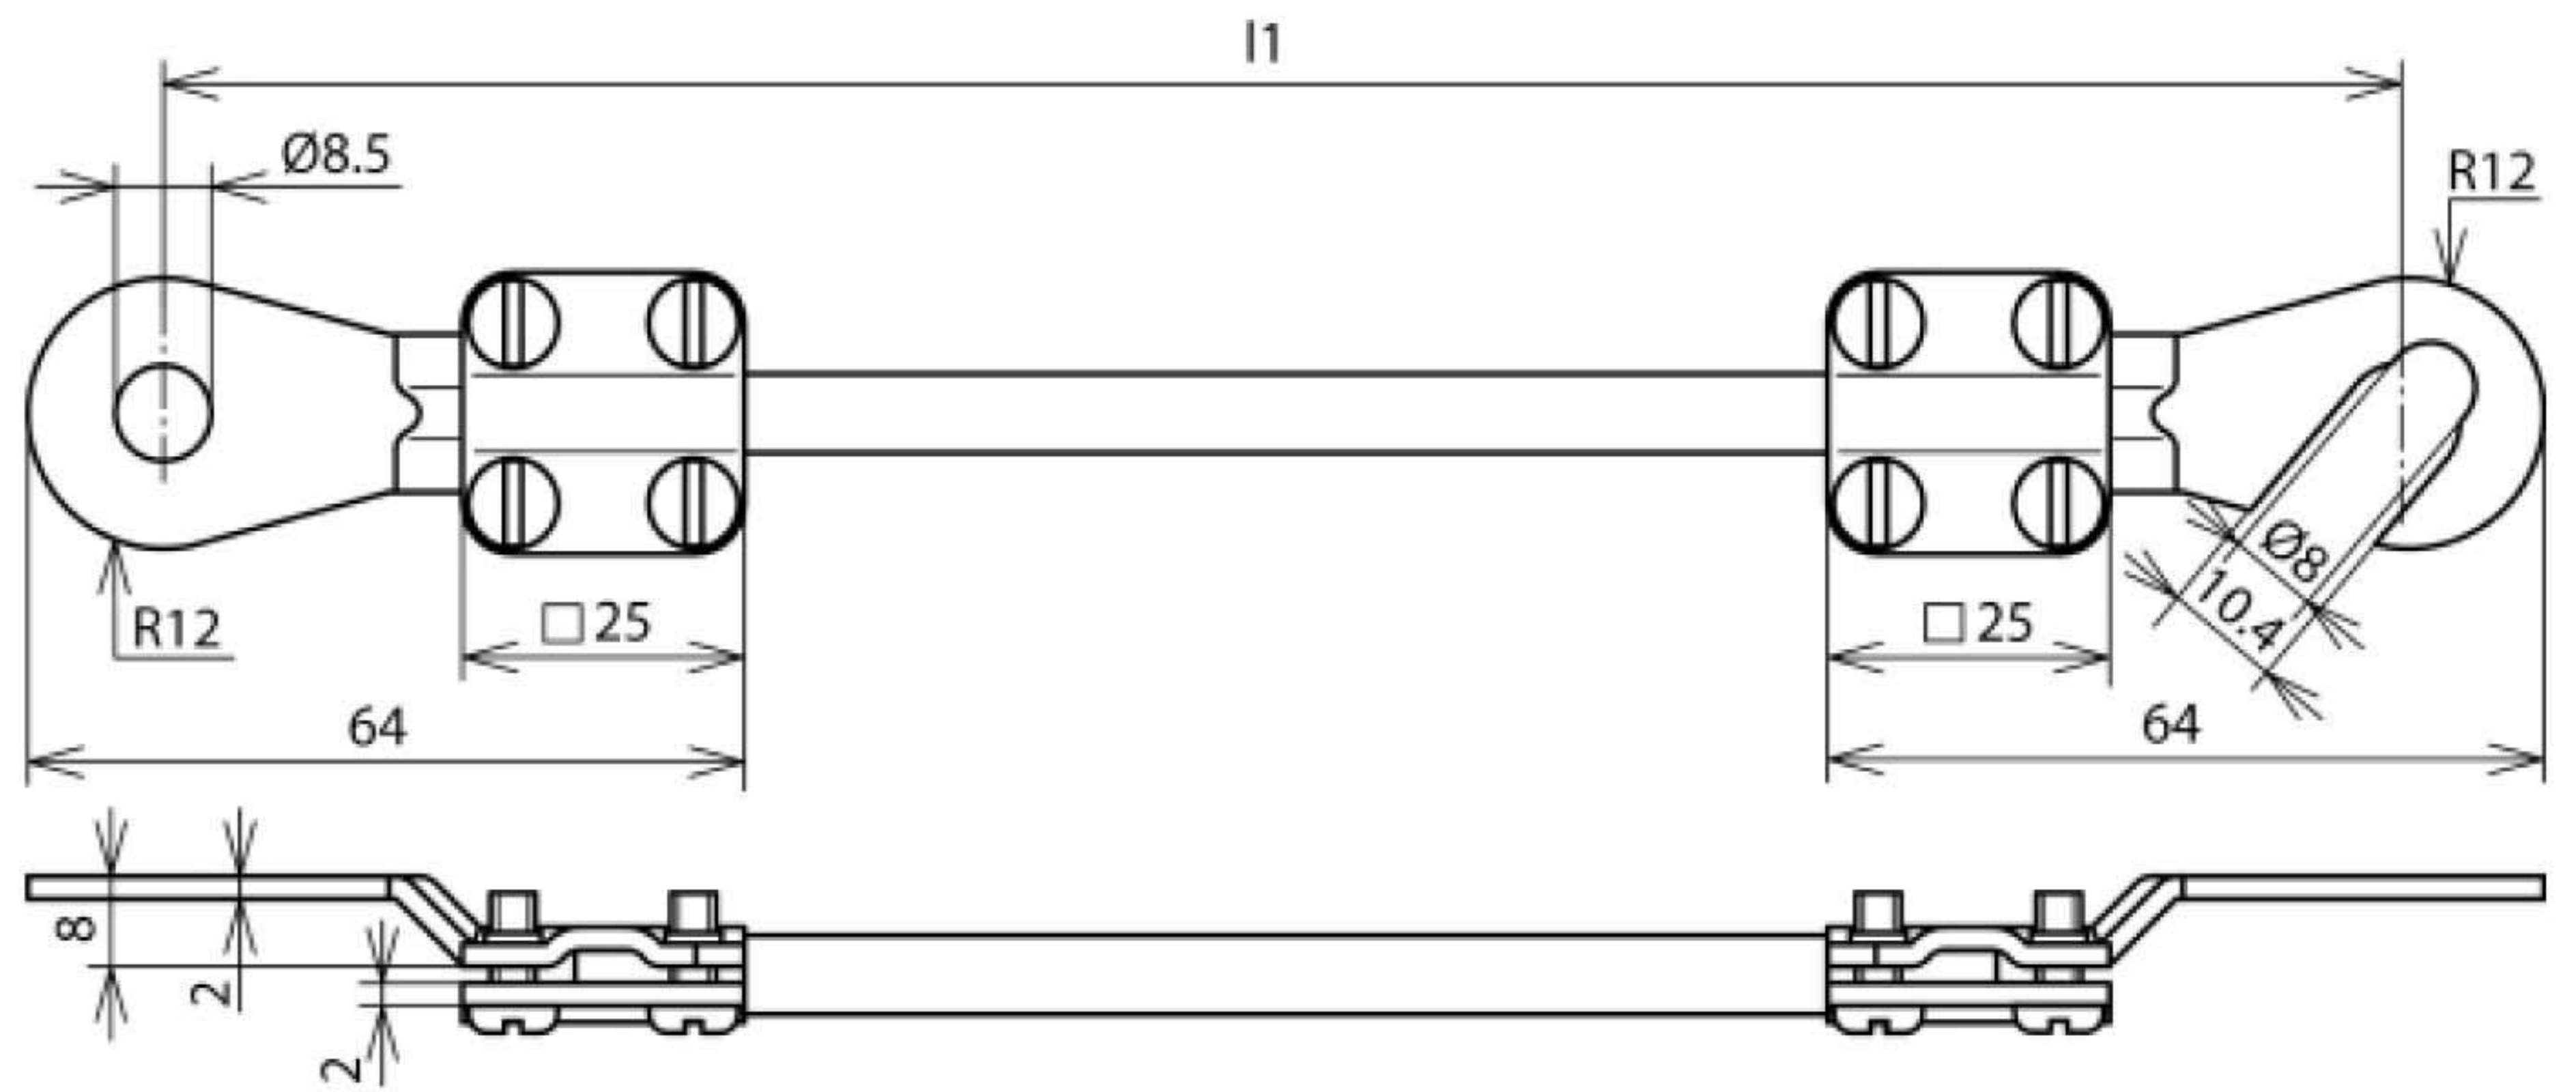

EL10 L1.55M 1KSO 8.10 1KSG 8 (410 415)

Оригинал может отличаться от изображения

Арт. №	410 415
Сечение кабеля	10 мм ²
Длина кабеля (l1)	1,55 м
Открытый наконечник	M8 / M10
Закрытый наконечник	M8
Ø отверстие	8,5 мм
Кабель	Cu, гибкий
Сечение жилы	0,1 мм
Стойкость к рабочему напряжению (AC / DC)	600 В
Диапазон рабочих температур	-40 °C ... +150 °C
Стандарт	VG 95218
Цвет	черный
Материал наконечника	Cu/gal Sn
Вес	261 g
Код ТН ВЭД	85369010
Militärische Bezeichnung	VG 96927 T011 A098
Versorgungs-Nr.	6150-12-192-5458
Код GTIN	4013364029149
Упак.	1 шт.