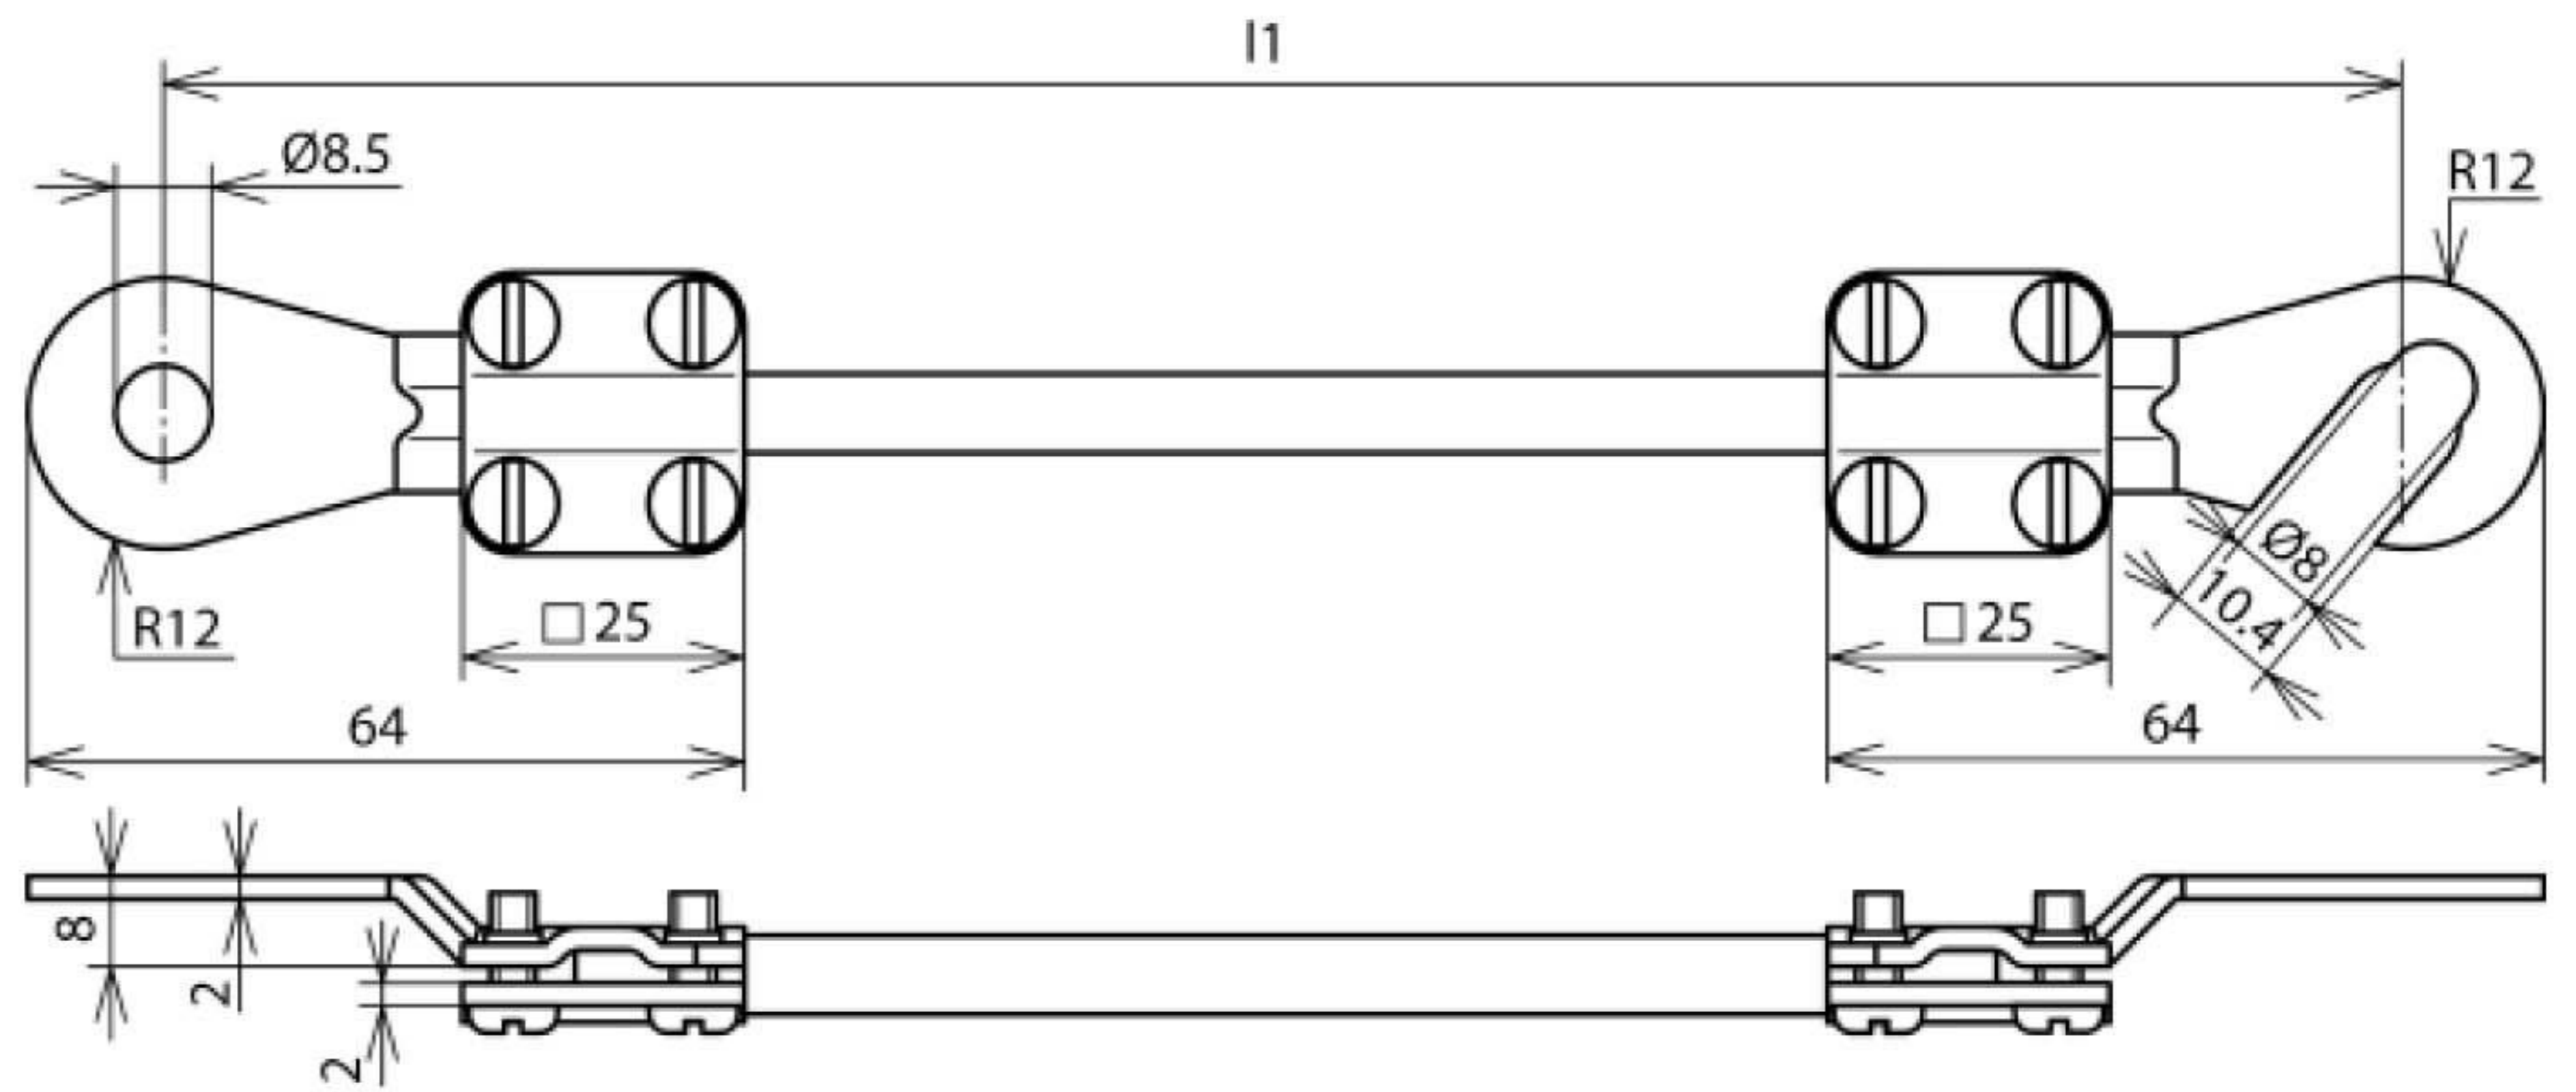

EL10 L0.55M 1KSO 8.10 1KSG 8 (410 450)

Оригинал может отличаться от изображения

Арт. №	410 450
Сечение кабеля	10 мм ²
Длина кабеля (l1)	0,55 м
Открытый наконечник	M8 / M10
Закрытый наконечник	M8
Ø отверстие	8,5 мм
Кабель	Cu, гибкий
Сечение жилы	0,1 мм
Стойкость к рабочему напряжению (AC / DC)	600 В
Диапазон рабочих температур	-40 °C ... +150 °C
Стандарт	VG 95218
Цвет	черный
Материал наконечника	Cu/gal Sn
Вес	135 g
Код ТН ВЭД	85369010
Militärische Bezeichnung	VG 96927 T011 A095
Versorgungs-Nr.	6150-12-197-0088
Код GTIN	4013364029170
Упак.	1 шт.