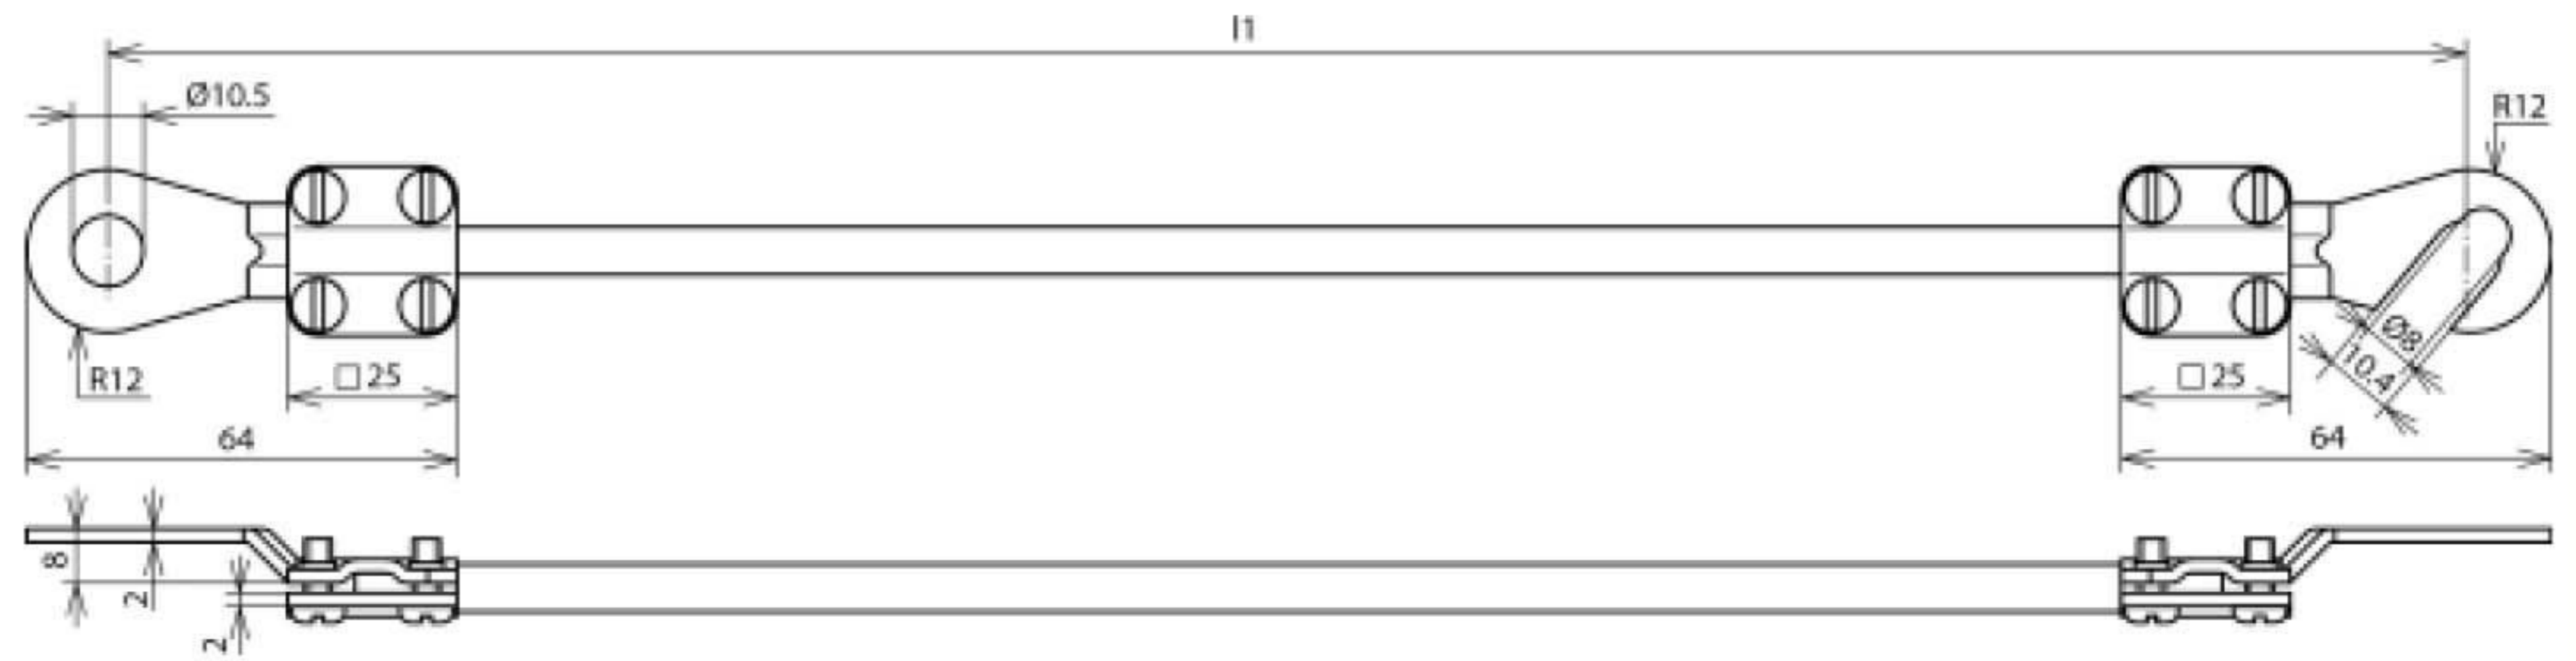

EL10 L2.05M 1KSO 8.10 1KSG 10 (410 421)

Оригинал может отличаться от изображения

Арт. №	410 421
Сечение кабеля	10 мм ²
Длина кабеля (l1)	2,05 м
Открытый наконечник	M8 / M10
Закрытый наконечник	M10
Ø отверстие	10,5 мм
Кабель	Cu, гибкий
Сечение жилы	0,1 мм
Стойкость к рабочему напряжению (AC / DC)	600 В
Диапазон рабочих температур	-40 °C ... +150 °C
Стандарт	VG 95218
Цвет	черный
Материал наконечника	Cu/gal Sn
Вес	320 g
Код ТН ВЭД	85369010
Militärische Bezeichnung	VG 96927 T011 A089
Versorgungs-Nr.	6150-12-198-1218
Код GTIN	4013364029224
Упак.	1 шт.