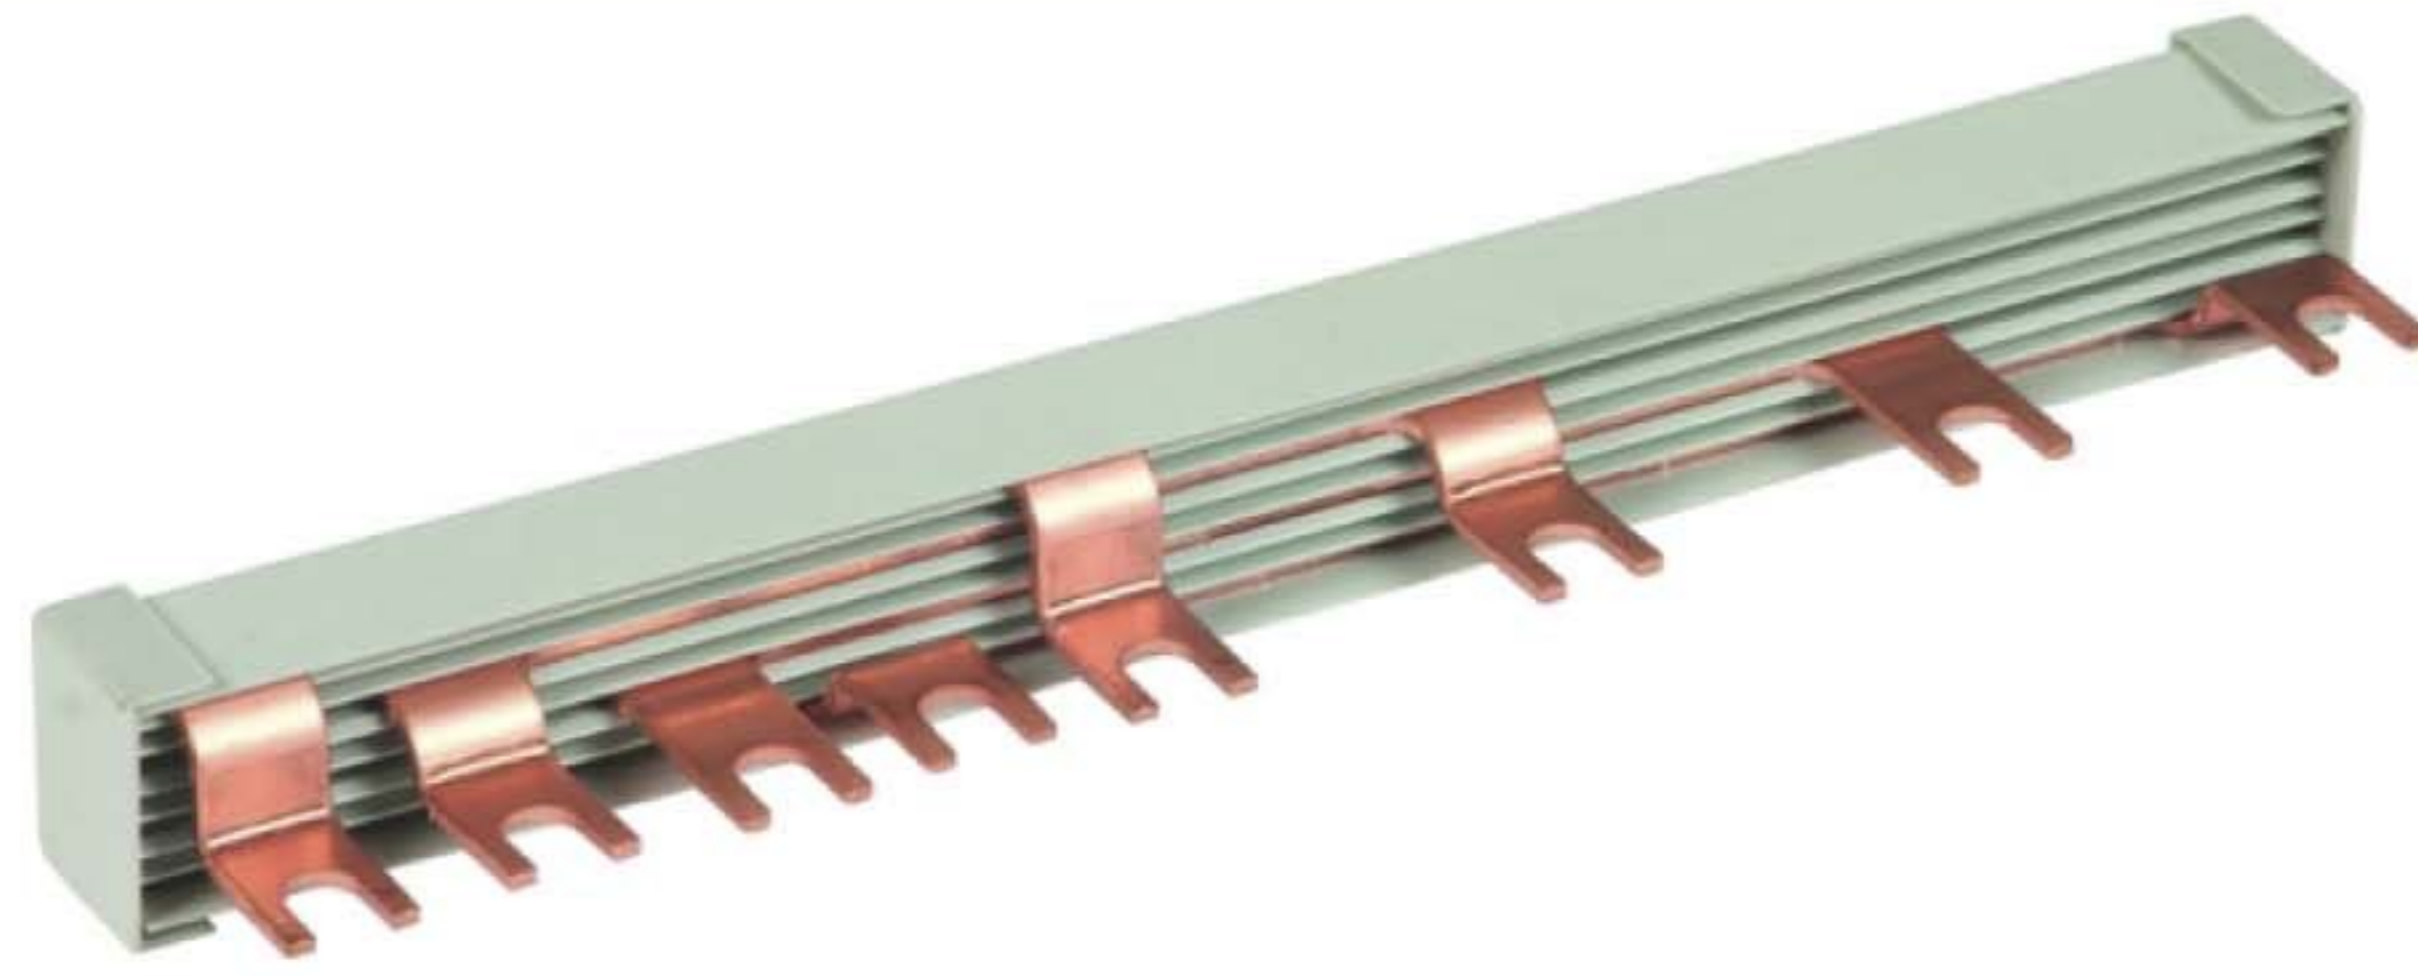

MVS 4 8 11 (900 814)

- Позволяет выполнить компактный монтаж УЗИП и других приборов на DIN-рейке

Оригинал может отличаться от изображения

Тип Арт. №	MVS 4 8 11 900 814
Исполнение	четырёхфазное
Число контактов	8
Макс. монтажная шина	11 модуля (-ей)
Номинальное поперечное сечение	16 мм ²
Вес	114 g
Код ТН ВЭД	85369085
Код GTIN	4013364091115
Упак.	1 шт.