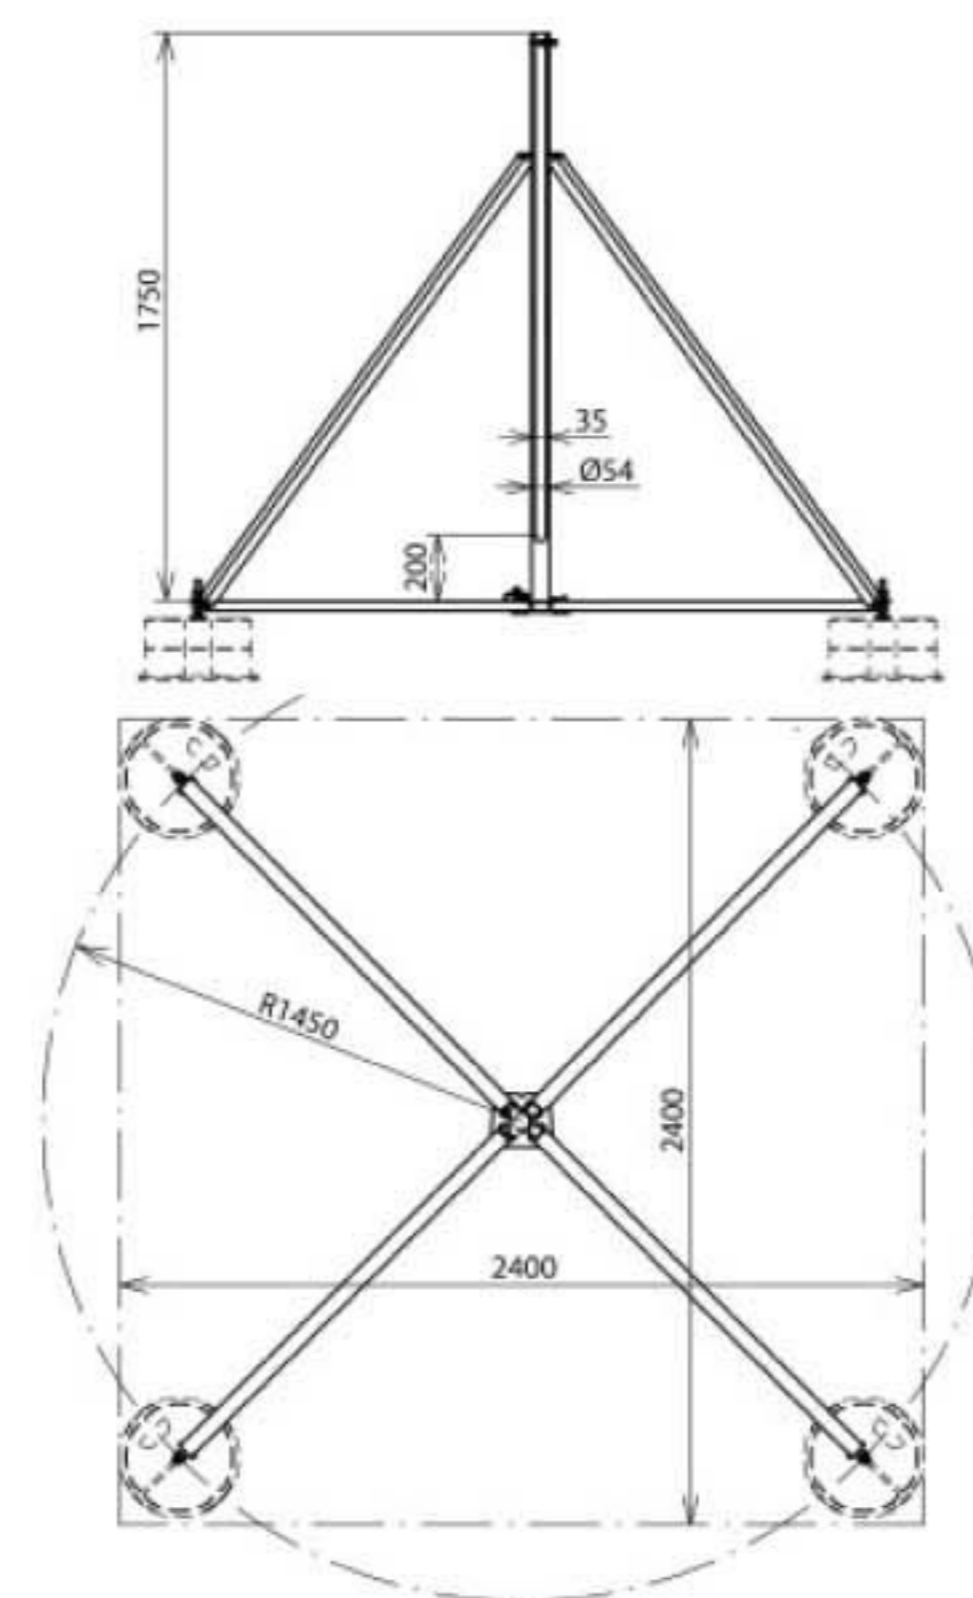

VBS KB D50 S35 RA1450 V2A (105 491)

Оригинал может отличаться от изображения

Арт. №	105 491
Материал	NIRO
Крепление	50 мм
Длина центральной трубы	1750 мм
Радиус	1450 мм
Площадь под штатив	2400 x 2400 мм
Вес	30 kg
Код ТН ВЭД	85359000
Код GTIN	4013364156975
Упак.	1 шт.