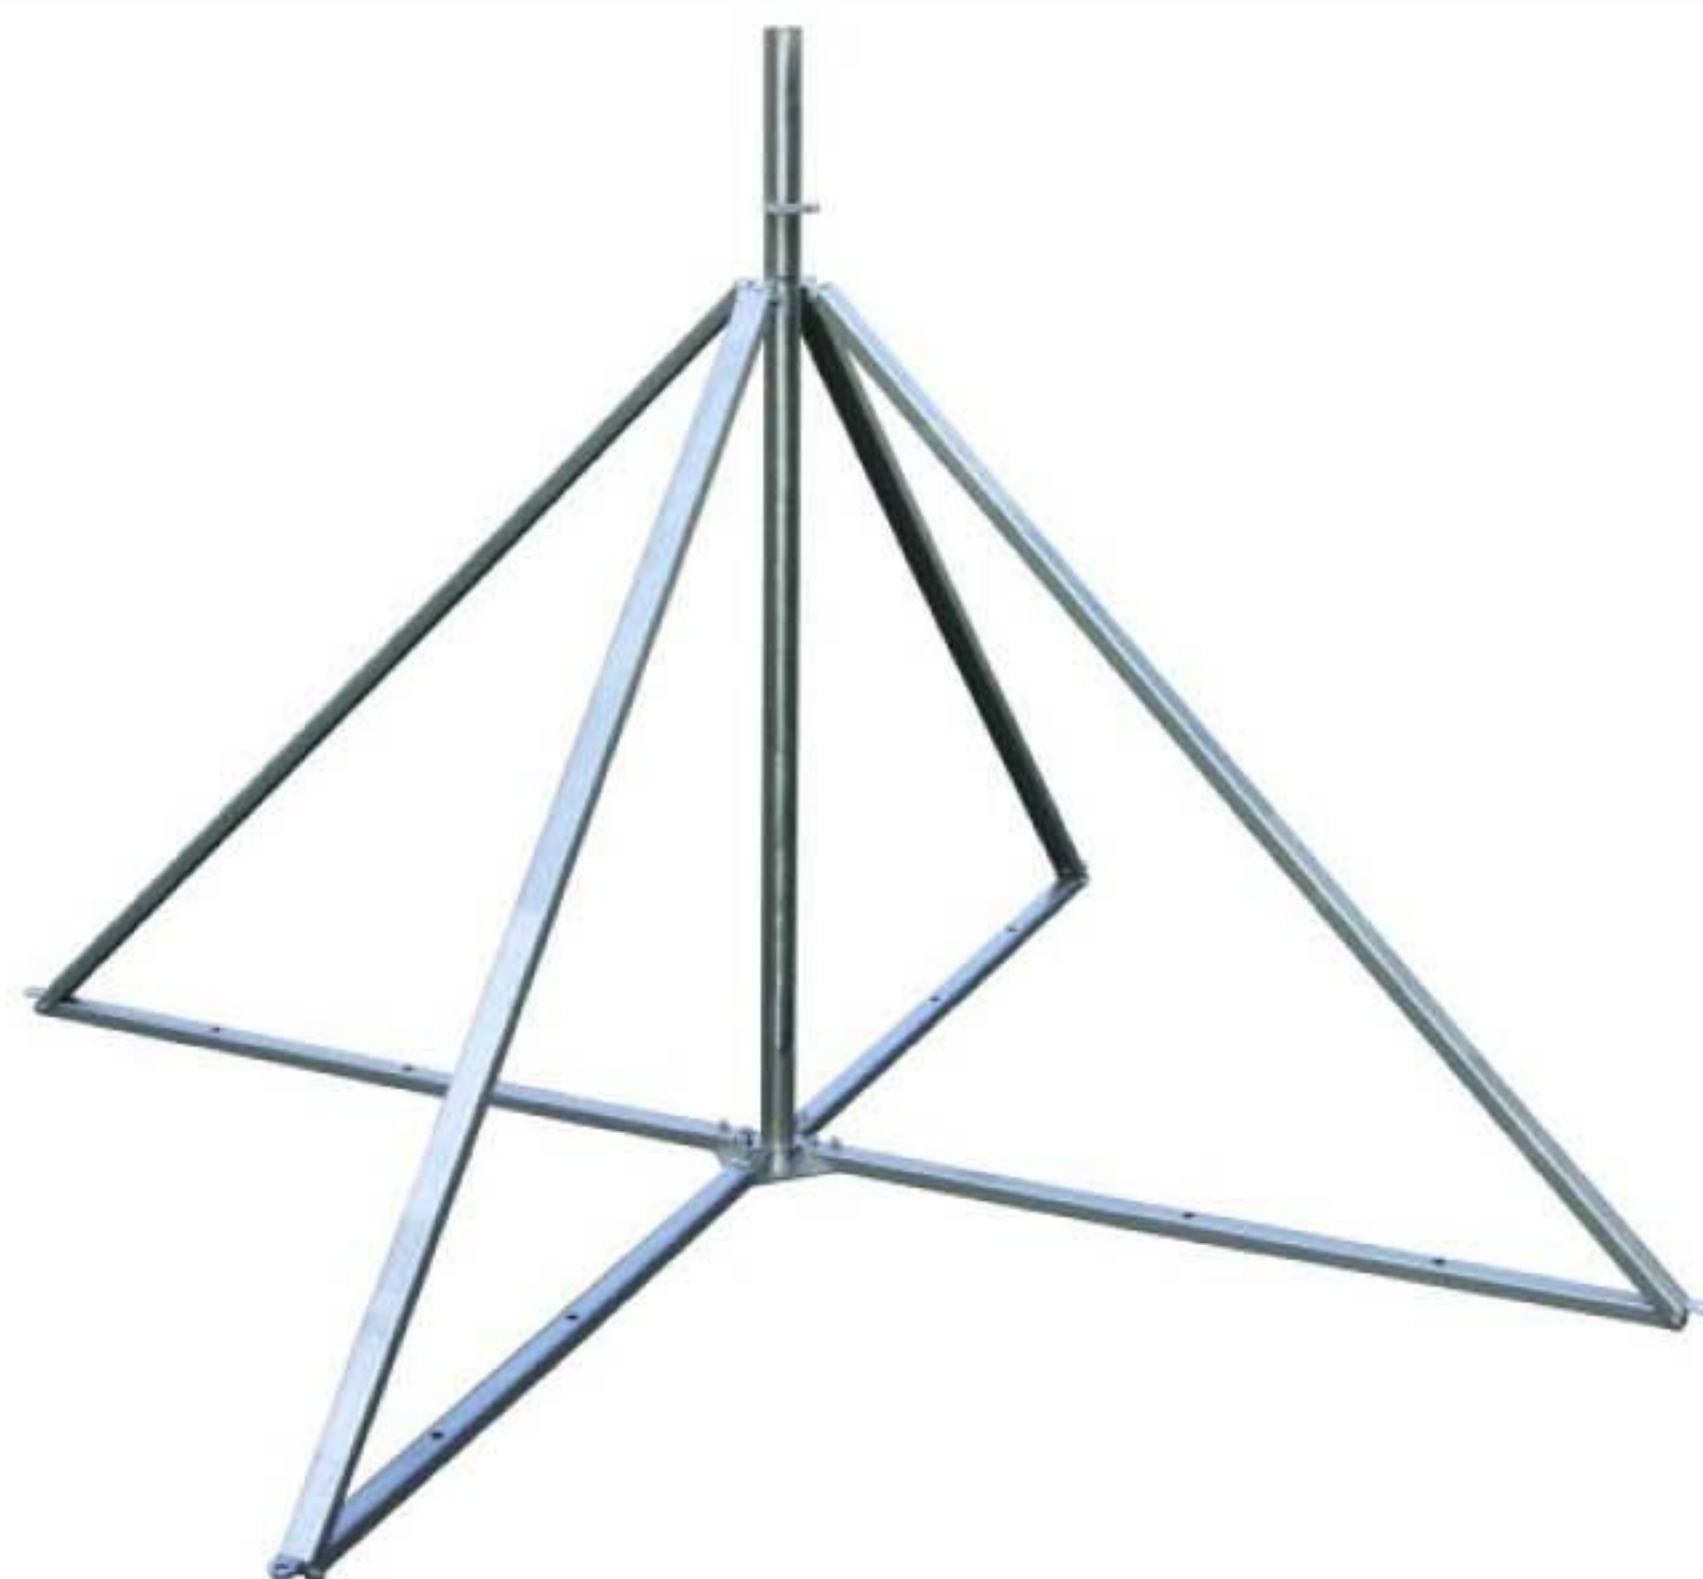

VBS KB D50 S35 RA1450 V2A (105 491)

Оригинал может отличаться от изображения

Арт. №	105 491
Материал	NIRO
Крепление	50 мм
Длина центральной трубы	1750 мм
Радиус	1450 мм
Площадь под штатив	2400 x 2400 мм
Вес	30 kg
Код ТН ВЭД	85359000
Код GTIN	4013364156975
Упак.	1 шт.