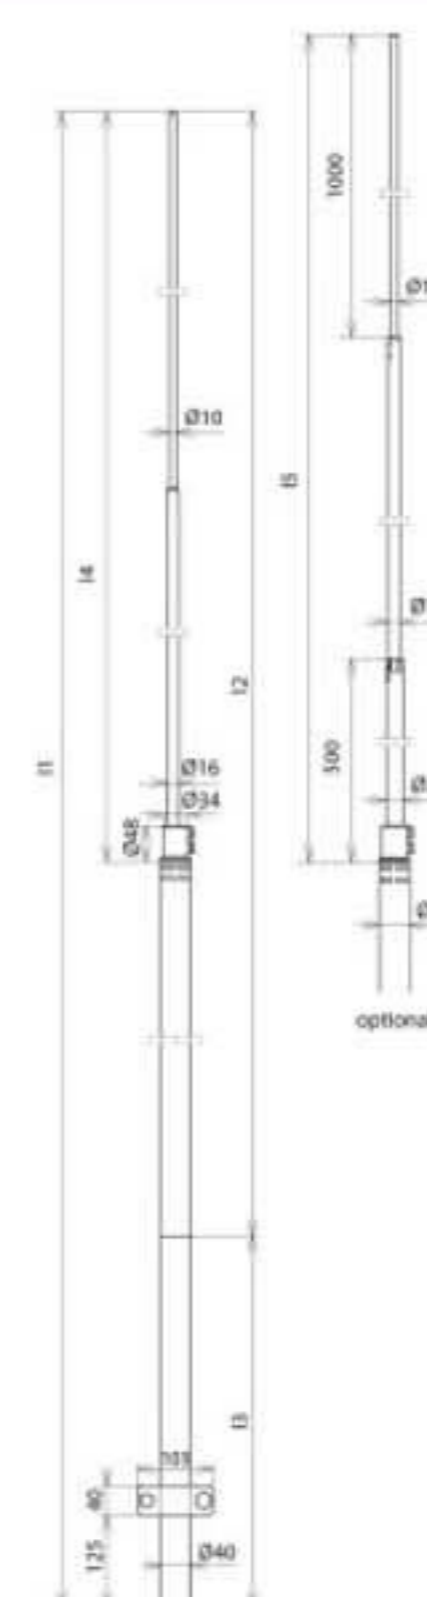

## FS D40 16 10 6000 KSV AL (105 172)

Оригинал может отличаться от изображения

Арт. №	105 172
Суммарная длина (I1)	6000 мм
Длина трубы (Ø40 x 5)	4000 мм
Длина молниепремника (Ø16 / 10) (I4)	2000 мм
Макс. свободная длина с молниеприемником 2000 / 2500 мм (I2)	4500 мм
Зажимная длина с молниеприемником 2000 / 2500 мм (I3)	1500 мм
Кол-во точек крепления	3
Материал молниеприемника	Al
Стандарт	EN 50164-(1+2)
Вес	7,2 kg
Код ТН ВЭД	85389099
Код GTIN	4013364151239
Упак.	1 шт.

Варианты с меньшей транспортной длиной (труба делится) производятся по запросу.