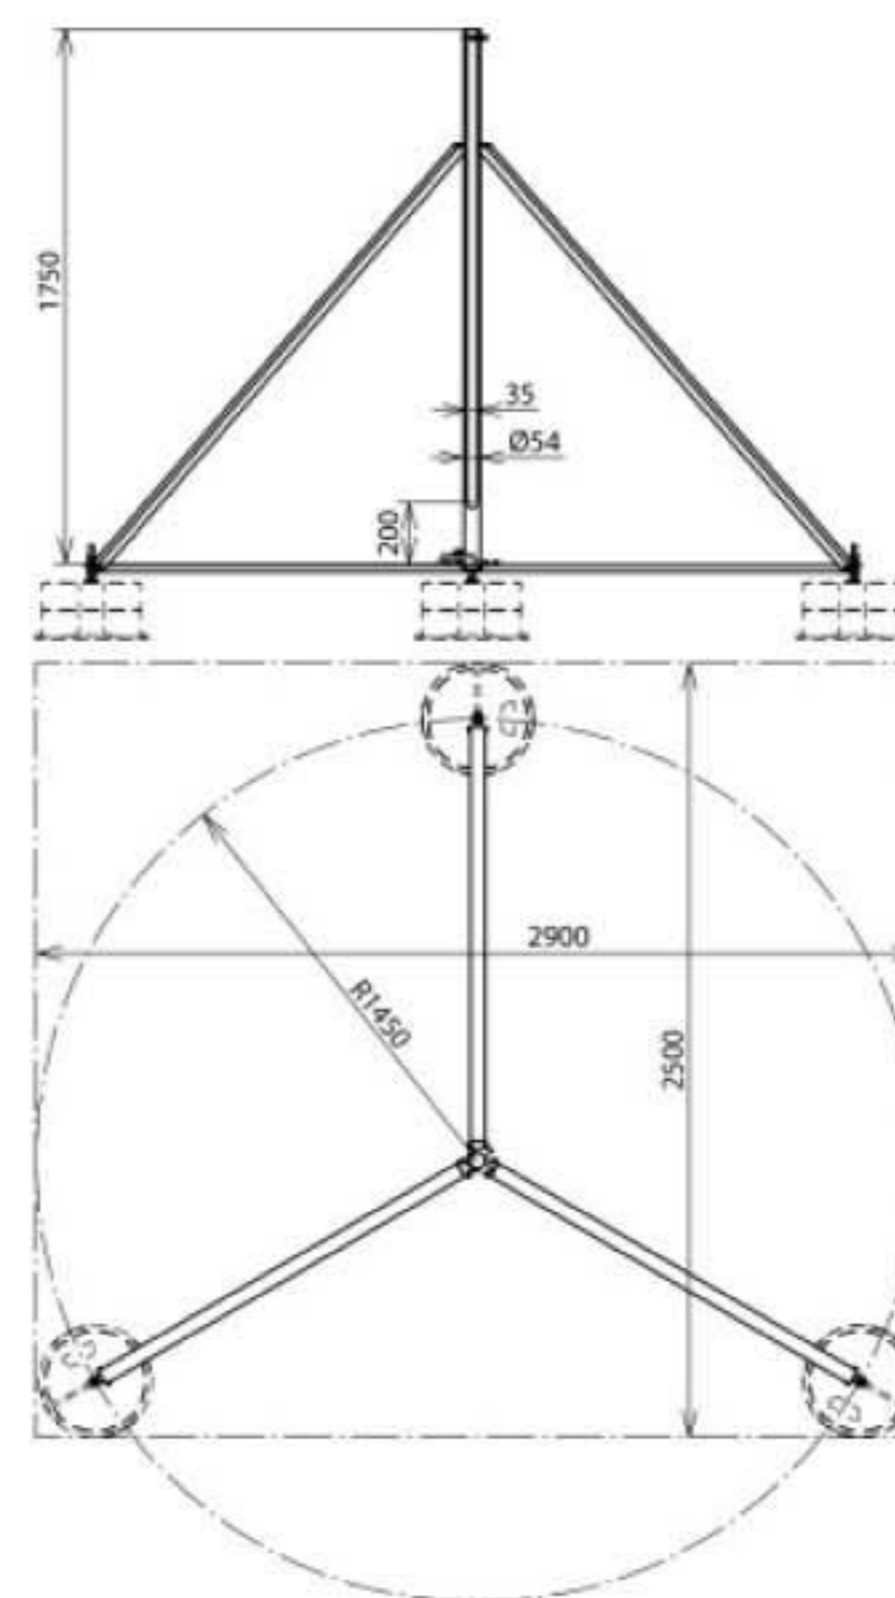

DBS KB D50 S35 RA1450 V2A (105 391)

Оригинал может отличаться от изображения

Арт. №	105 391
Материал	NIRO
Крепление	50 мм
Длина центральной трубы	1750 мм
Радиус	1450 мм
Площадь под штатив	2900 x 2500 мм
Вес	22,9 kg
Код ТН ВЭД	85359000
Код GTIN	4013364156951
Упак.	1 шт.