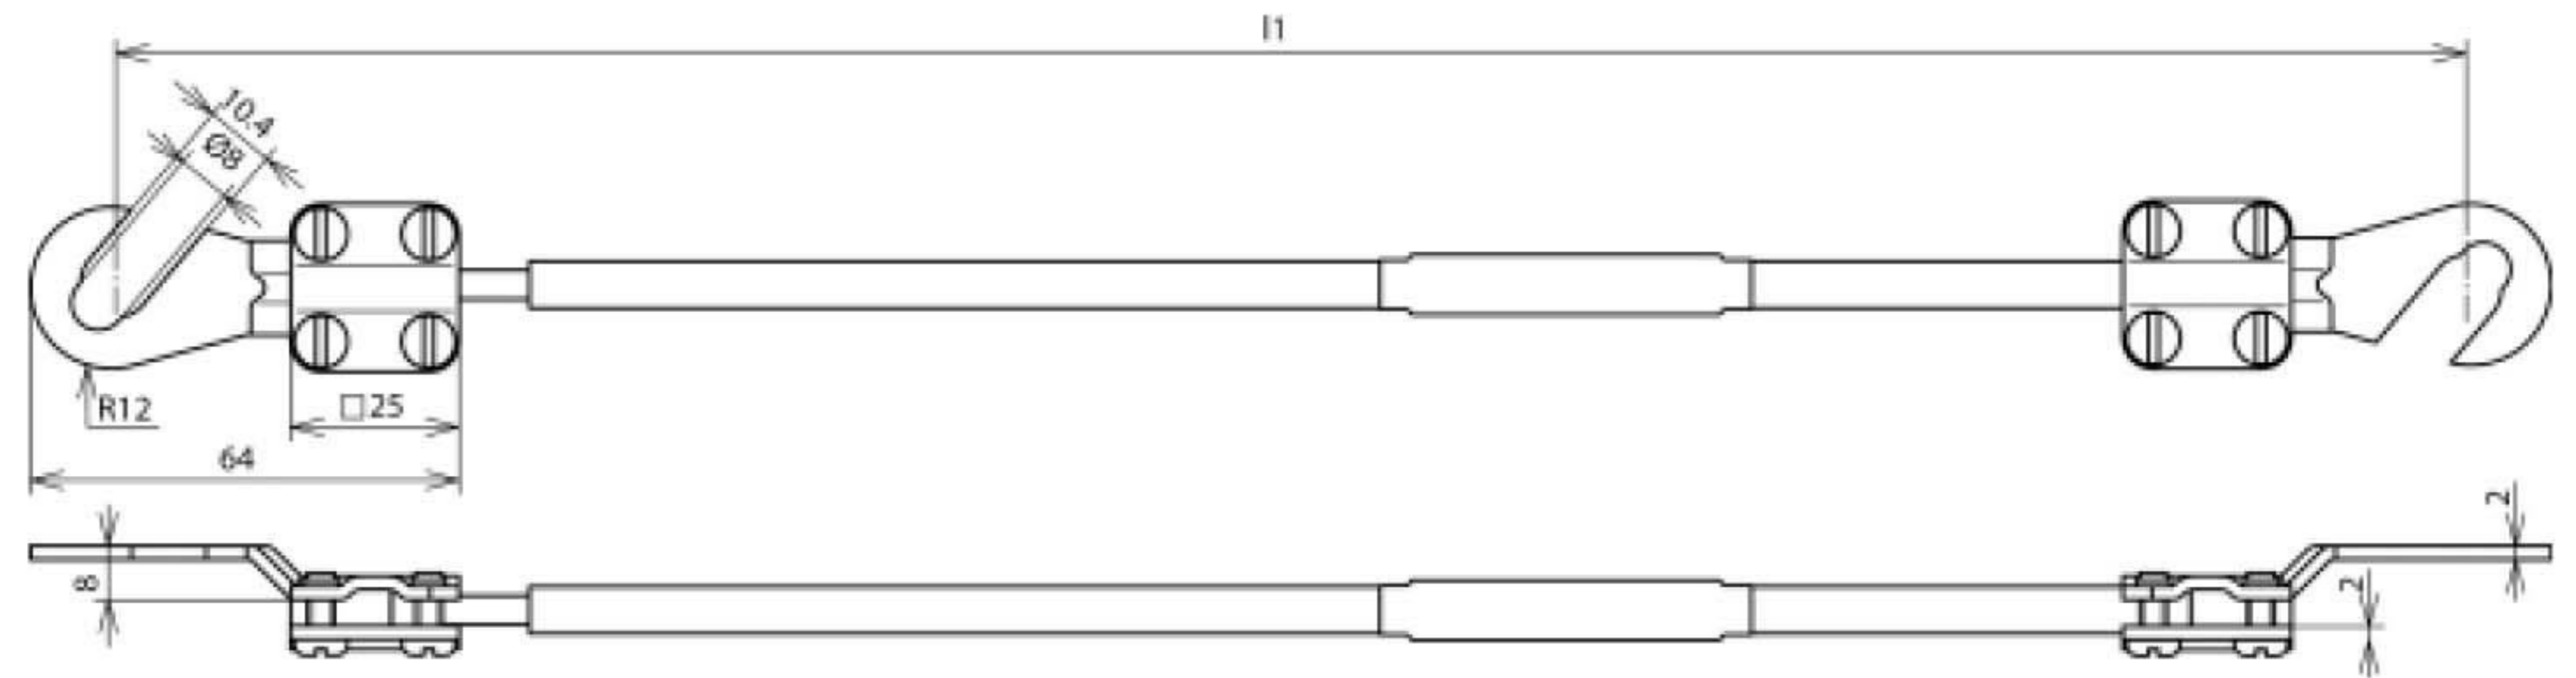

## EL16 L6.05M 2KSO 8.10 (416 060)

Оригинал может отличаться от изображения

Арт. №	416 060
Сечение кабеля	16 мм <sup>2</sup>
Длина кабеля (l1)	6,05 м
Открытый кабельный наконечник	2xM8/M10
Кабель	Си, гибкий
Сечение жилы	0,1 мм
Стойкость к рабочему напряжению (AC/DC)	600 В
Диапазон рабочих температур	-40 ... +150 °C
Стандарт	VG 95218
Цвет	черный
Материал наконечника	Cu/gal Sn
Вес	1,24 kg
Код ТН ВЭД	85369010
Militärische Bezeichnung	VG 96927 T011 A073
Versorgungs-Nr.	6150-12-156-9082
Код GTIN	4013364028821
Упак.	1 шт.